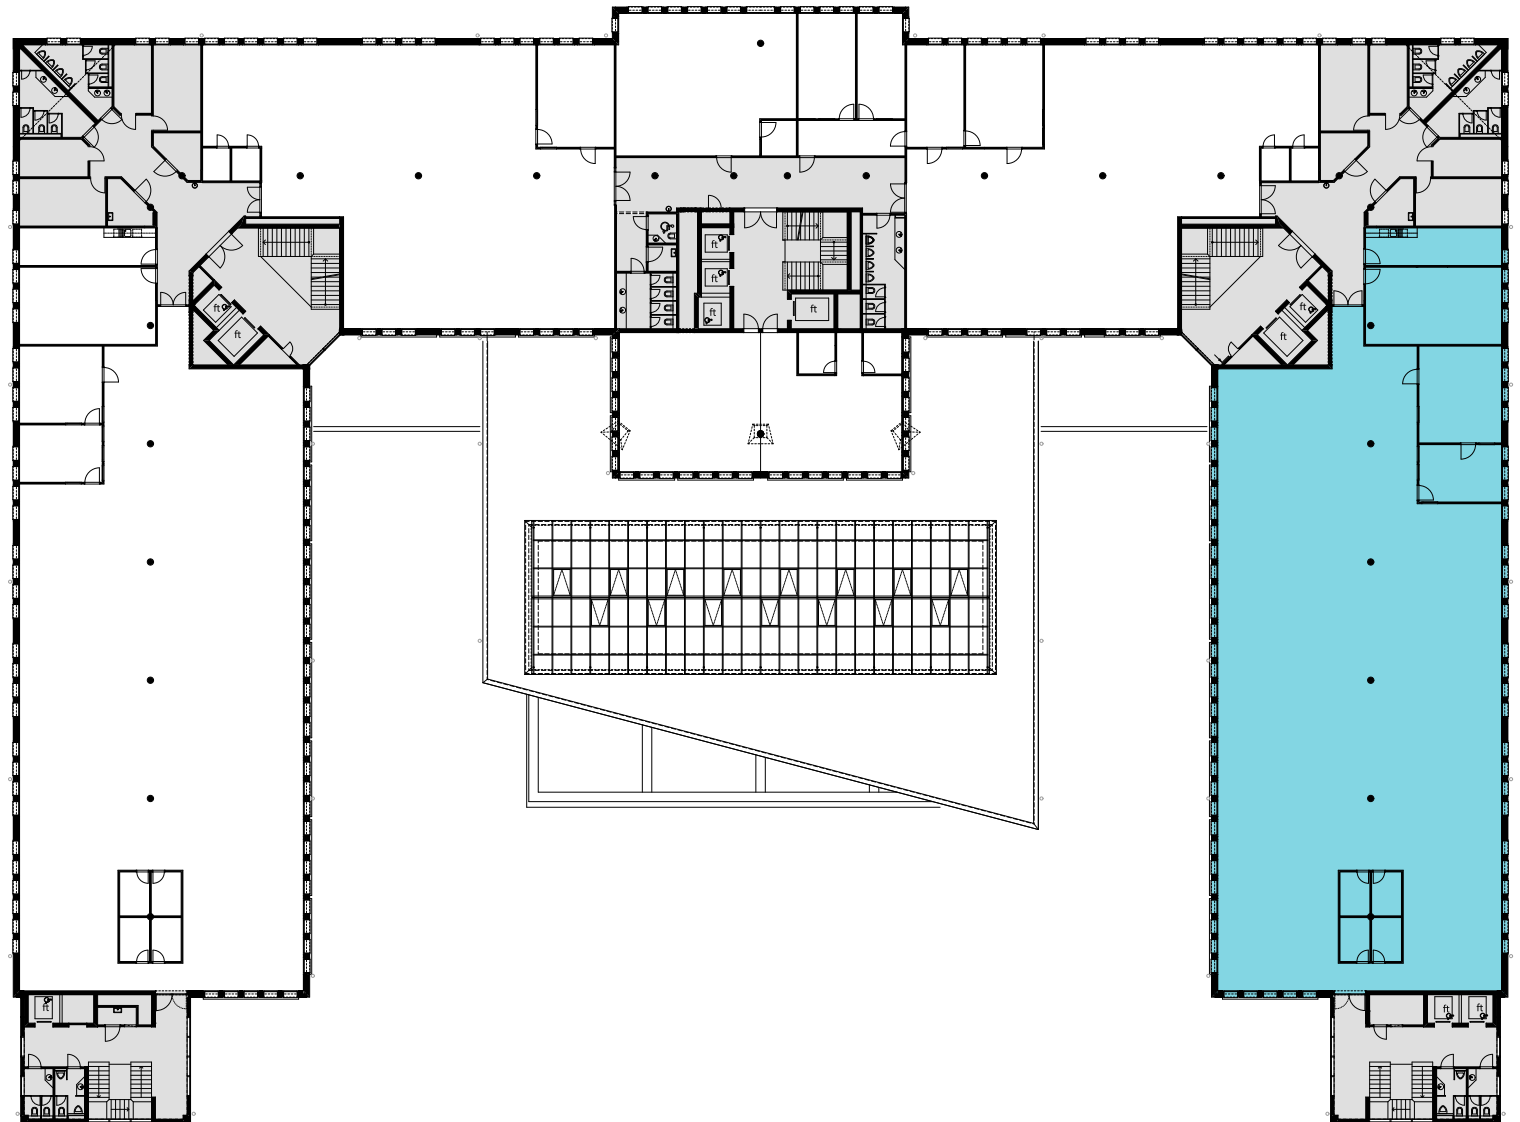

ALTHARD HUB

2. OG

Objekt Nr. 10

Gesamtfläche 792.1 m²

Raumhöhe 2.5 m

Mietzins CHF 240/m² p.a.

Nutzung OFFICE HUB EXPERIENCE HUB
EDUCATION HUB

Änderungen und Abweichungen gegenüber den publizierten Angaben bleiben ausdrücklich vorbehalten.

2m 4m 6m 8m 10m

ALTHARD HUB

2. OG

Objekt Nr. 11

Gesamtfläche 1'114.1 m²

Raumhöhe 2.5 m

Mietzins CHF 240/m² p.a.

Nutzung OFFICE HUB EXPERIENCE HUB
EDUCATION HUB

Änderungen und Abweichungen gegenüber den publizierten Angaben bleiben ausdrücklich vorbehalten.

2m 4m 6m 8m 10m