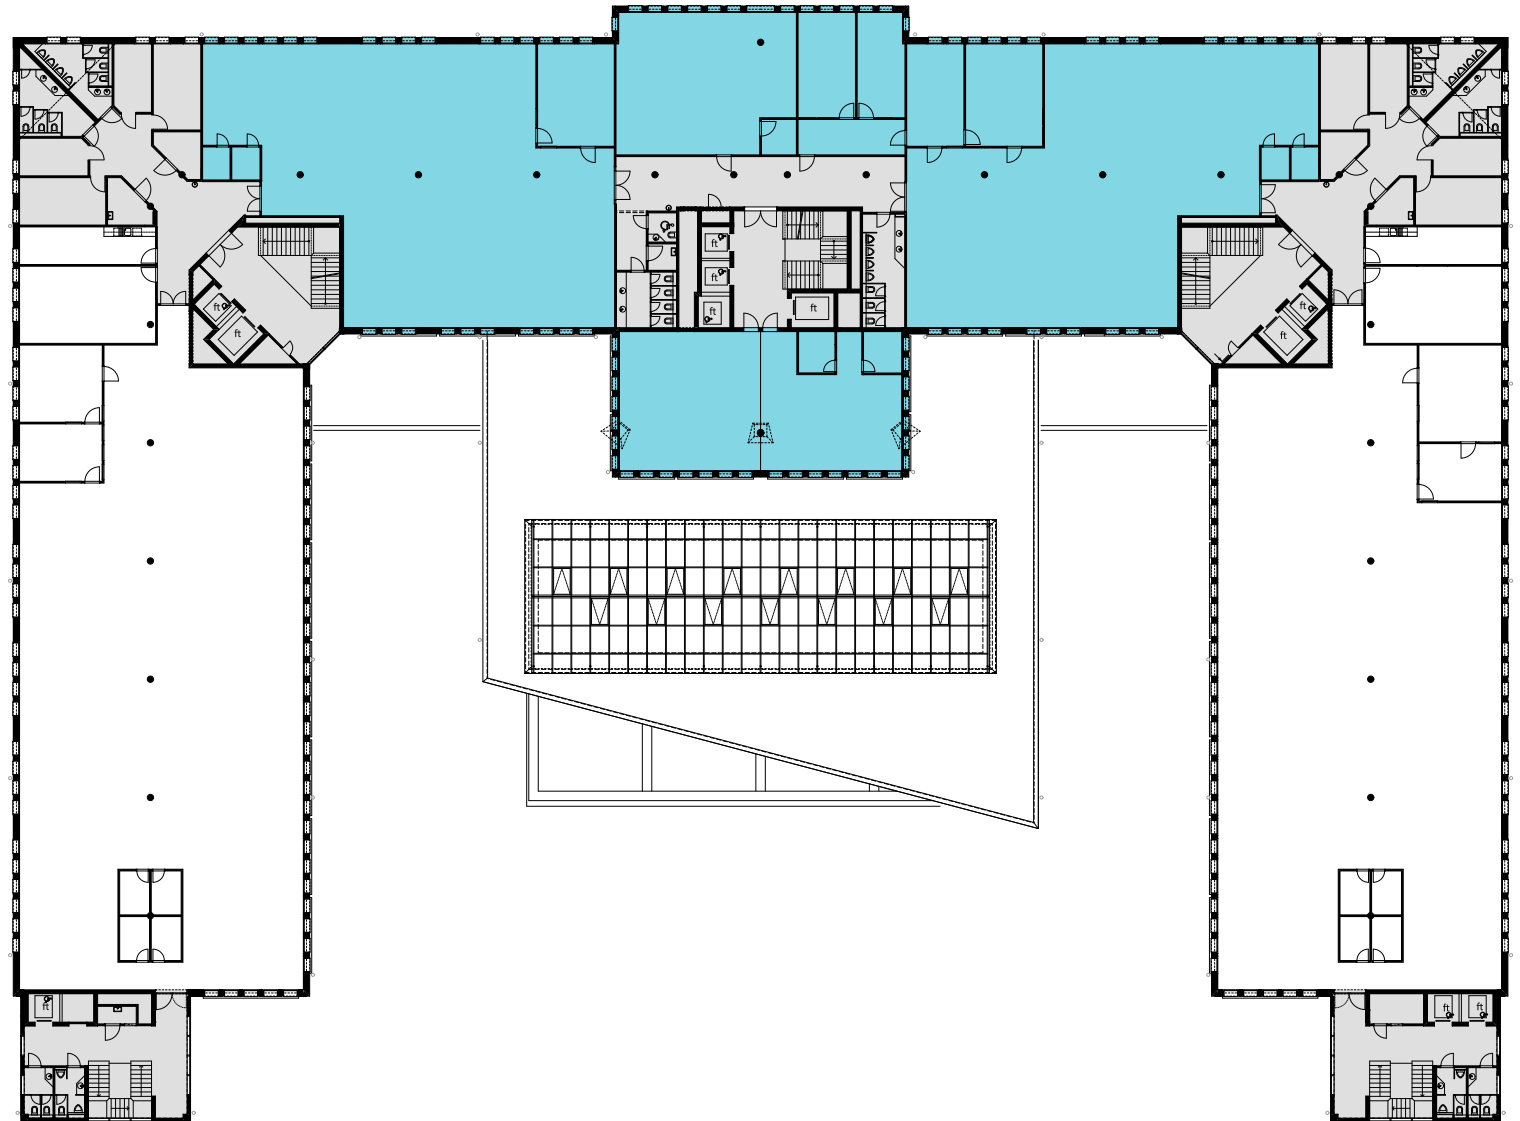

ALTHARD HUB

2. OG

Objekt Nr. 10

Gesamtfläche 792.1 m²

Raumhöhe 2.5 m

Mietzins CHF 240/m² p.a.

Nutzung OFFICE HUB EXPERIENCE HUB
EDUCATION HUB

Änderungen und Abweichungen gegenüber den publizierten Angaben bleiben ausdrücklich vorbehalten.

2m 4m 6m 8m 10m

ALTHARD HUB

2. OG

Objekt Nr. 11

Gesamtfläche 1'114.1 m²

Raumhöhe 2.5 m

Mietzins CHF 240/m² p.a.

Nutzung OFFICE HUB EXPERIENCE HUB
EDUCATION HUB

Änderungen und Abweichungen gegenüber den publizierten Angaben bleiben ausdrücklich vorbehalten.

2m 4m 6m 8m 10m