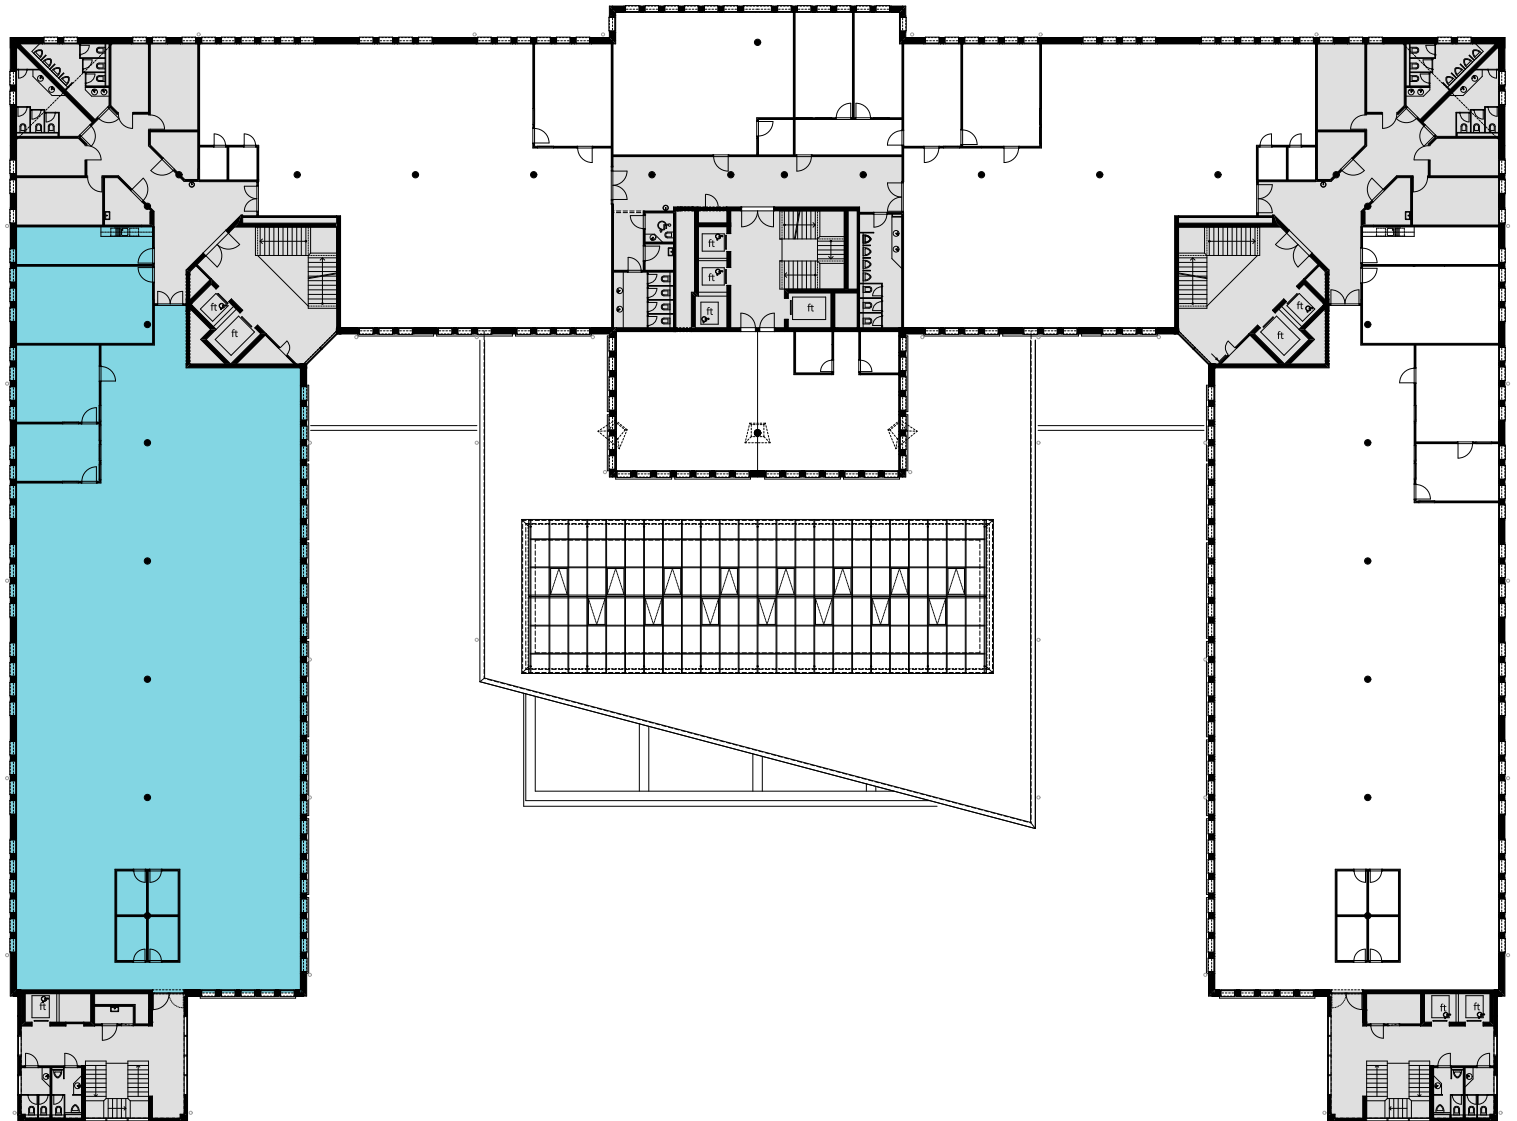

ALTHARD HUB

2. OG

Objekt Nr. 10

Gesamtfläche 792.1 m²

Raumhöhe 2.5 m

Mietzins CHF 240/m² p.a.

Nutzung OFFICE HUB EXPERIENCE HUB
EDUCATION HUB

Änderungen und Abweichungen gegenüber den publizierten Angaben bleiben ausdrücklich vorbehalten.

2m 4m 6m 8m 10m

ALTHARD HUB

2. OG

Objekt Nr. 11

Gesamtfläche 1'114.1 m²

Raumhöhe 2.5 m

Mietzins CHF 240/m² p.a.

Nutzung OFFICE HUB EXPERIENCE HUB
EDUCATION HUB

Änderungen und Abweichungen gegenüber den publizierten Angaben bleiben ausdrücklich vorbehalten.

2m 4m 6m 8m 10m

ALTHARD HUB

2. OG

Objekt Nr. 12

Gesamtfläche 792.3 m²

Raumhöhe 2.5 m

Mietzins CHF 240/m² p.a.

Nutzung OFFICE HUB EXPERIENCE HUB
EDUCATION HUB

Änderungen und Abweichungen gegenüber den publizierten Angaben bleiben ausdrücklich vorbehalten.

2m 4m 6m 8m 10m