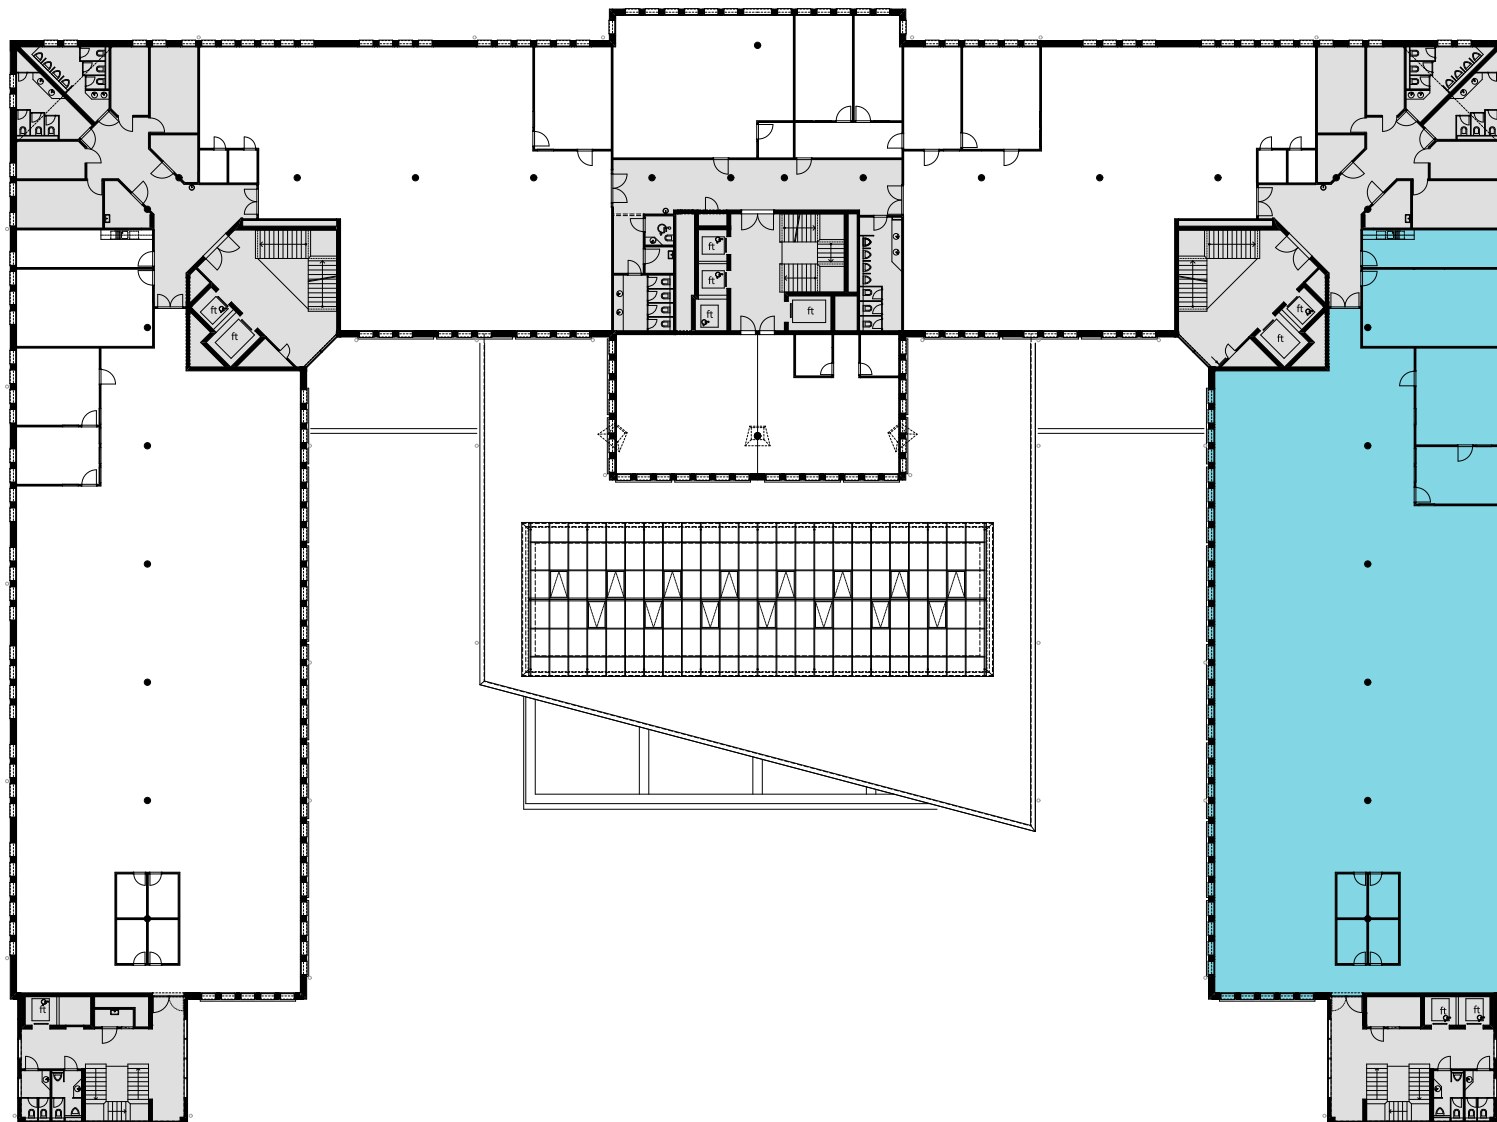

ALTHARD HUB

2. OG

Objekt Nr. 10

Gesamtfläche 792.1 m²

Raumhöhe 2.5 m

Mietzins CHF 240/m² p.a.

Nutzung OFFICE HUB EXPERIENCE HUB
EDUCATION HUB

Änderungen und Abweichungen gegenüber den publizierten Angaben bleiben ausdrücklich vorbehalten.

2m 4m 6m 8m 10m

ALTHARD HUB

2. OG

Objekt Nr. 11

Gesamtfläche 1'114.1 m²

Raumhöhe 2.5 m

Mietzins CHF 240/m² p.a.

Nutzung OFFICE HUB EXPERIENCE HUB
EDUCATION HUB

Änderungen und Abweichungen gegenüber den publizierten Angaben bleiben ausdrücklich vorbehalten.

2m 4m 6m 8m 10m

ALTHARD HUB

2. OG

Objekt Nr. 12

Gesamtfläche 792.3 m²

Raumhöhe 2.5 m

Mietzins CHF 240/m² p.a.