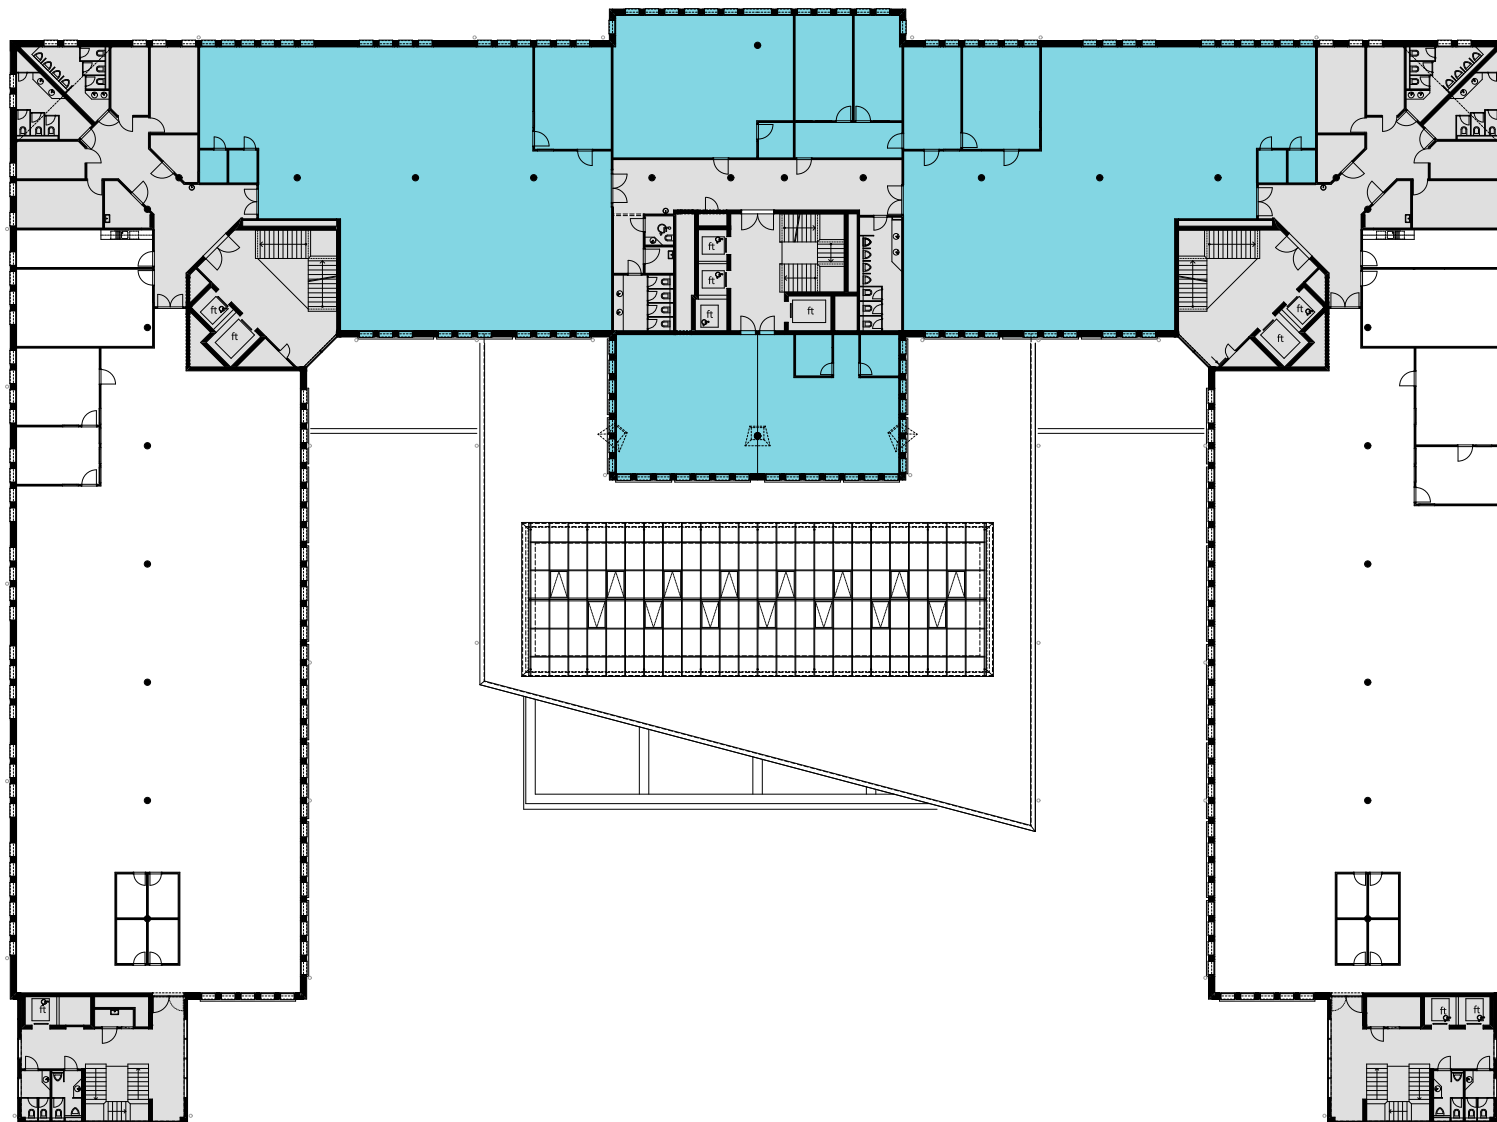

ALTHARD HUB

2. OG

Objekt Nr. 10

Gesamtfläche 792.1 m²

Raumhöhe 2.5 m

Mietzins CHF 240/m² p.a.

Nutzung OFFICE HUB EXPERIENCE HUB
EDUCATION HUB

Änderungen und Abweichungen gegenüber den publizierten Angaben bleiben ausdrücklich vorbehalten.

2m 4m 6m 8m 10m

ALTHARD HUB

2. OG

Objekt Nr. 11

Gesamtfläche 1'114.1 m²

Raumhöhe 2.5 m

Mietzins CHF 240/m² p.a.

Nutzung OFFICE HUB EXPERIENCE HUB
EDUCATION HUB

Änderungen und Abweichungen gegenüber den publizierten Angaben bleiben ausdrücklich vorbehalten.

2m 4m 6m 8m 10m

ALTHARD HUB

2. OG

Objekt Nr. 12

Gesamtfläche 792.3 m²

Raumhöhe 2.5 m

Mietzins CHF 240/m² p.a.