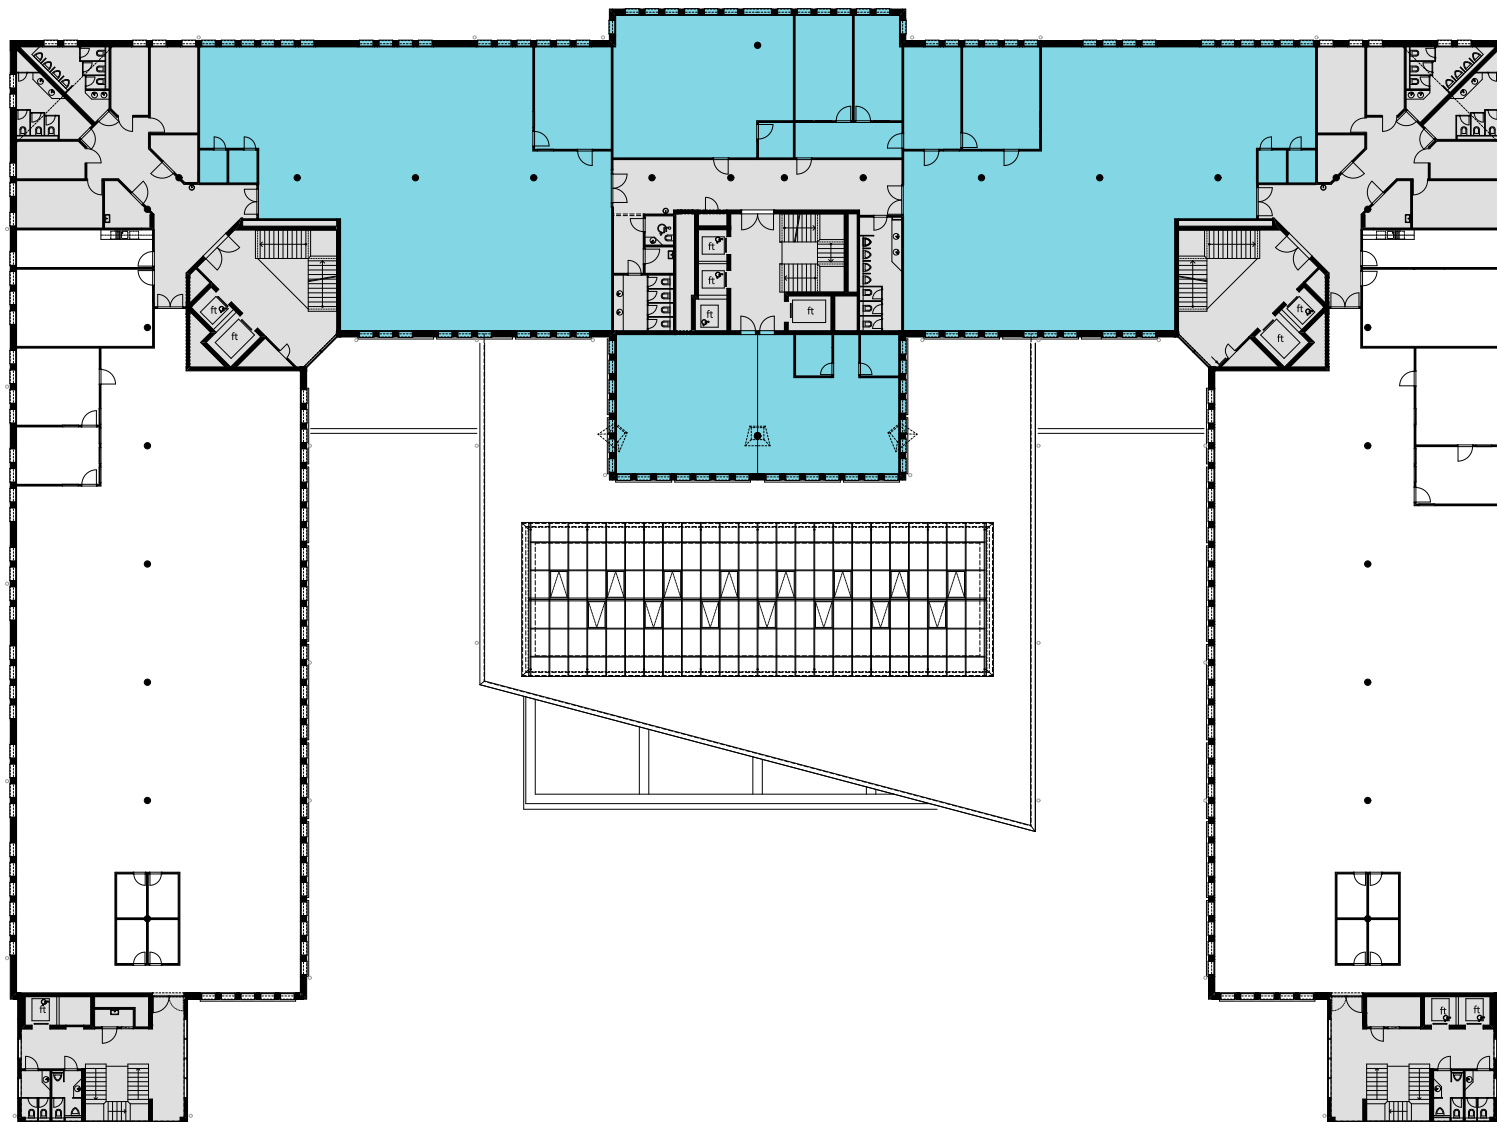

ALTHARD HUB

2. OG

Objekt Nr. 11

Gesamtfläche 1'114.1 m²

Raumhöhe 2.5 m

Mietzins CHF 240/m² p.a.

Nutzung OFFICE HUB EXPERIENCE HUB
EDUCATION HUB

Änderungen und Abweichungen gegenüber den publizierten Angaben bleiben ausdrücklich vorbehalten.

2m 4m 6m 8m 10m

ALTHARD HUB

2. OG

Objekt Nr. 12

Gesamtfläche 792.3 m²

Raumhöhe 2.5 m

Mietzins CHF 240/m² p.a.

Nutzung OFFICE HUB EXPERIENCE HUB
EDUCATION HUB

Änderungen und Abweichungen gegenüber den publizierten Angaben bleiben ausdrücklich vorbehalten.

2m 4m 6m 8m 10m