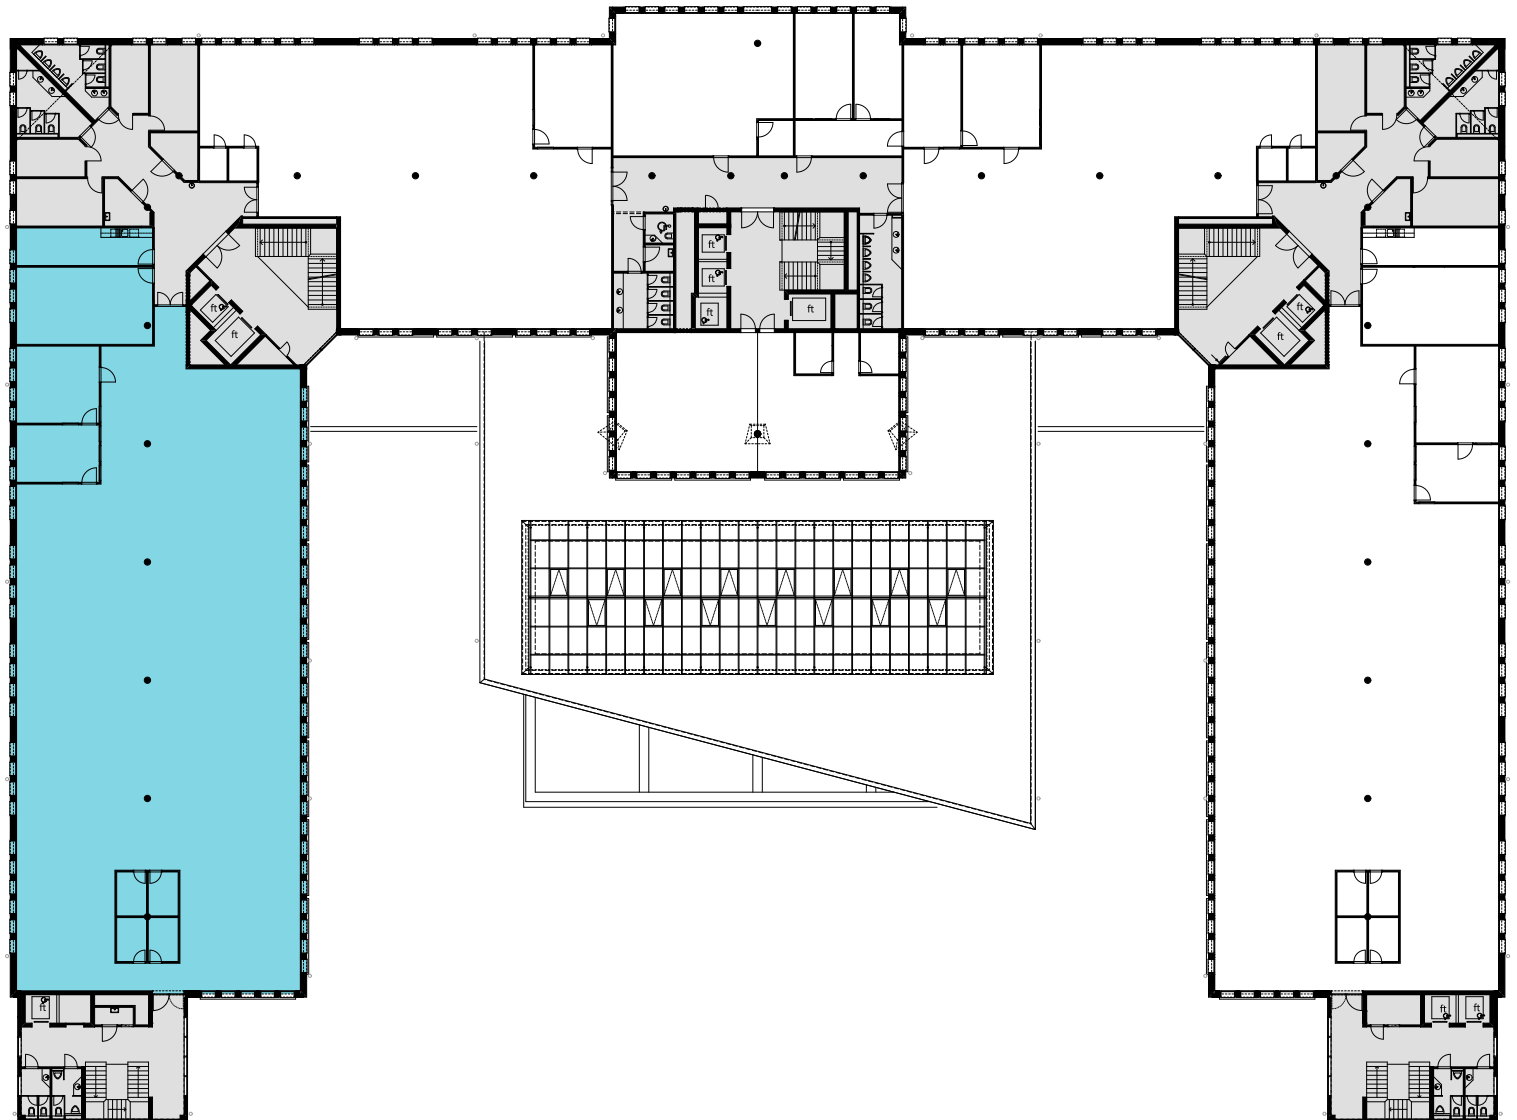

ALTHARD HUB

2. OG

Objekt Nr. 11

Gesamtfläche 1'114.1 m²

Raumhöhe 2.5 m

Mietzins CHF 240/m² p.a.

Nutzung OFFICE HUB EXPERIENCE HUB
EDUCATION HUB

Änderungen und Abweichungen gegenüber den publizierten Angaben bleiben ausdrücklich vorbehalten.

2m 4m 6m 8m 10m

ALTHARD HUB

2. OG

Objekt Nr. 12

Gesamtfläche 792.3 m²

Raumhöhe 2.5 m

Mietzins CHF 240/m² p.a.

Nutzung OFFICE HUB EXPERIENCE HUB
EDUCATION HUB

Änderungen und Abweichungen gegenüber den publizierten Angaben bleiben ausdrücklich vorbehalten.

2m 4m 6m 8m 10m