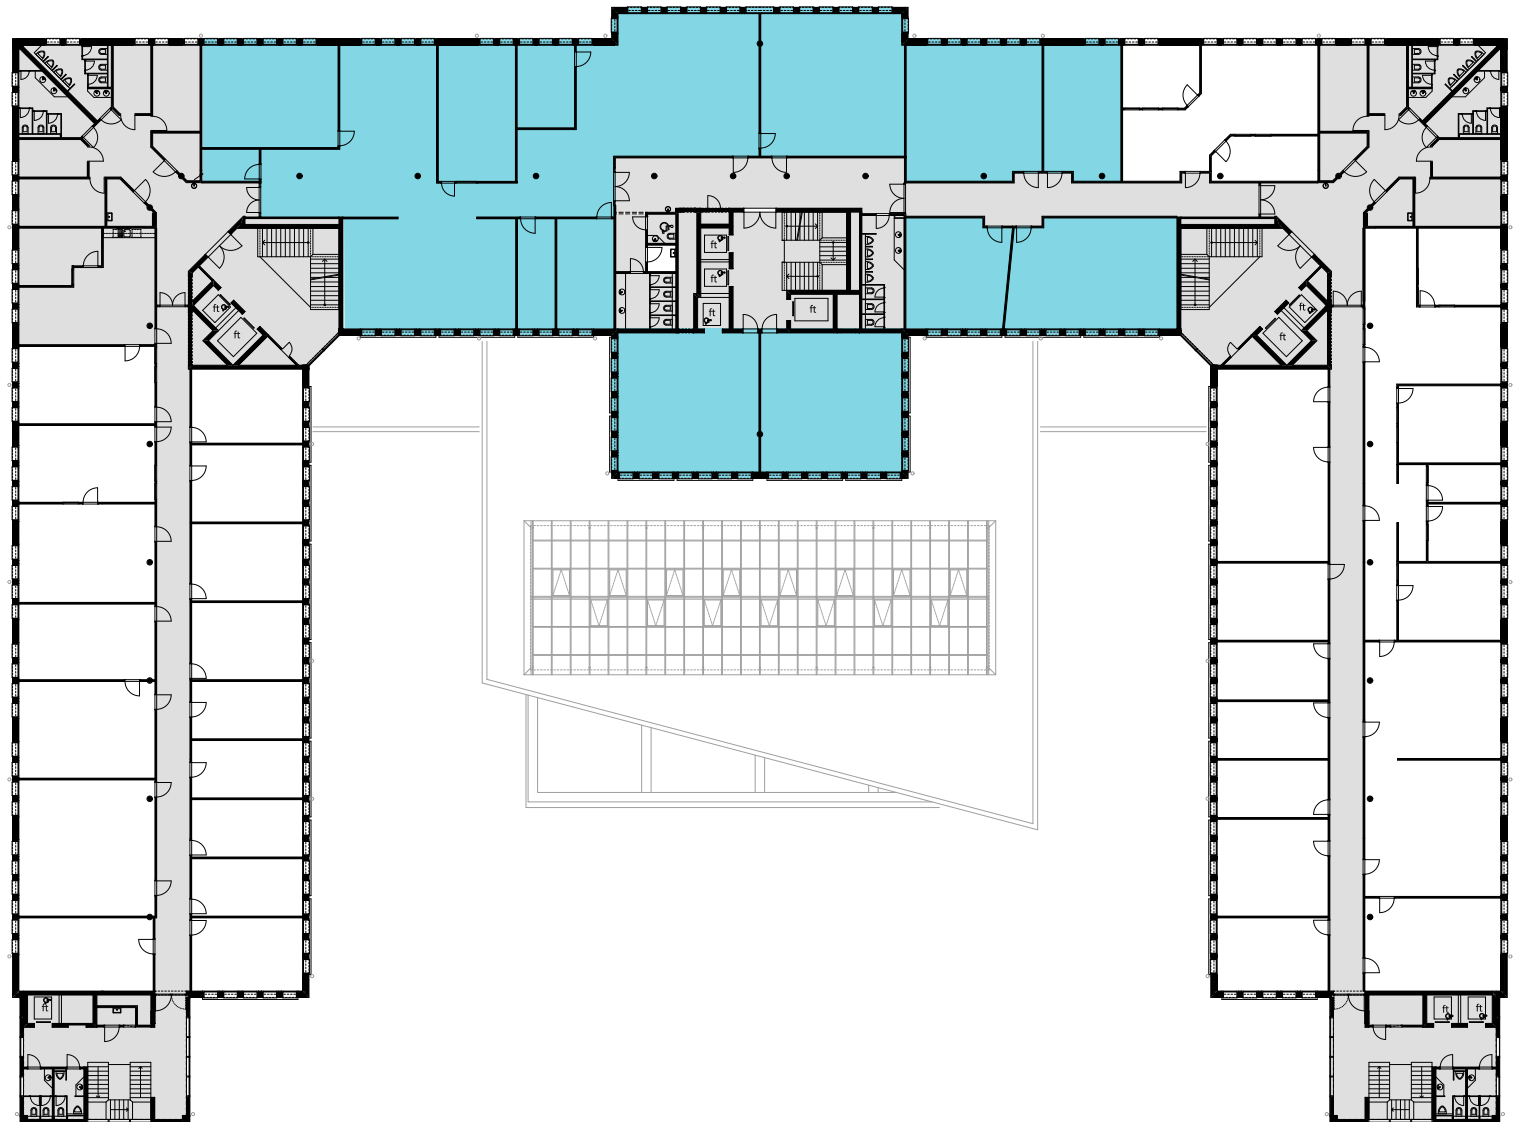

ALTHARD HUB

3. OG

Objekt Nr. 13

Gesamtfläche 767.3 m²

Raumhöhe 2.5 m

Mietzins CHF 240/m² p.a.

Nutzung OFFICE HUB EXPERIENCE HUB
EDUCATION HUB

Änderungen und Abweichungen gegenüber den publizierten Angaben bleiben ausdrücklich vorbehalten.

2m 4m 6m 8m 10m

ALTHARD HUB

3. OG

Objekt Nr. 14

Gesamtfläche 831.3 m²

Raumhöhe 2.5 m

Mietzins CHF 240/m² p.a.

Nutzung OFFICE HUB EXPERIENCE HUB
EDUCATION HUB

Änderungen und Abweichungen gegenüber den publizierten Angaben bleiben ausdrücklich vorbehalten.

2m 4m 6m 8m 10m