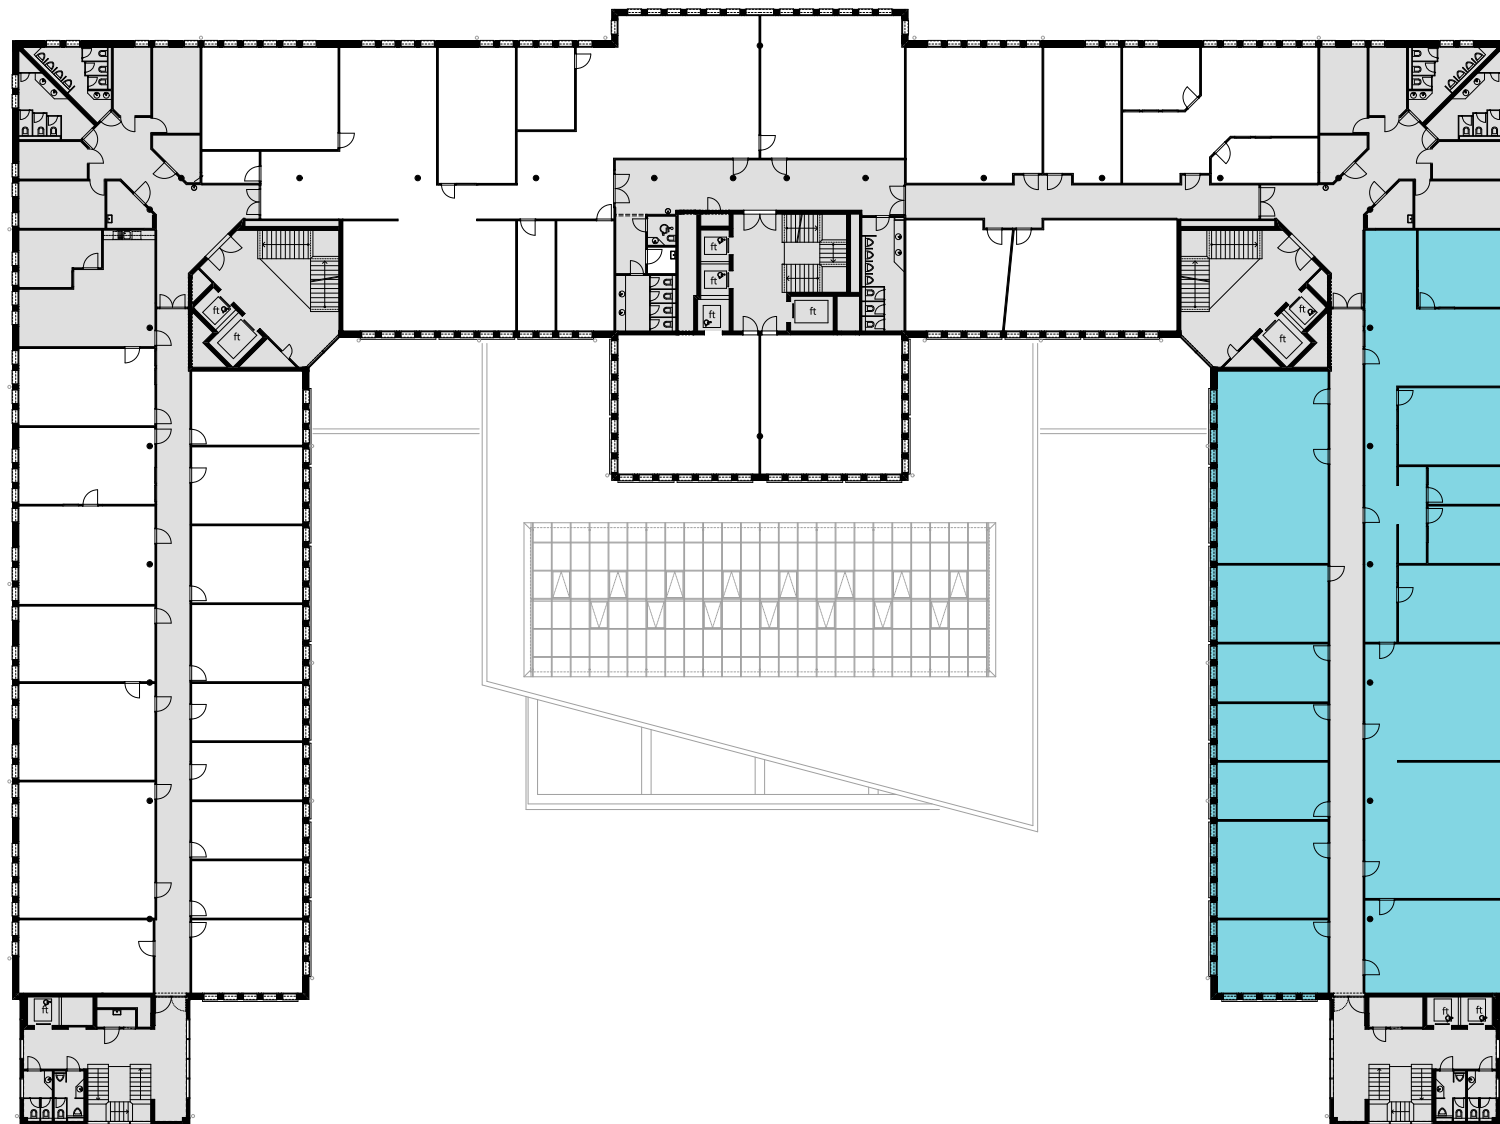

ALTHARD HUB

3. OG

Objekt Nr. 13

Gesamtfläche 767.3 m²

Raumhöhe 2.5 m

Mietzins CHF 240/m² p.a.

Nutzung OFFICE HUB EXPERIENCE HUB
EDUCATION HUB

Änderungen und Abweichungen gegenüber den publizierten Angaben bleiben ausdrücklich vorbehalten.

2m 4m 6m 8m 10m

ALTHARD HUB

3. OG

Objekt Nr. 14

Gesamtfläche 831.3 m²

Raumhöhe 2.5 m

Mietzins CHF 240/m² p.a.

Nutzung OFFICE HUB EXPERIENCE HUB
EDUCATION HUB

Änderungen und Abweichungen gegenüber den publizierten Angaben bleiben ausdrücklich vorbehalten.

2m 4m 6m 8m 10m