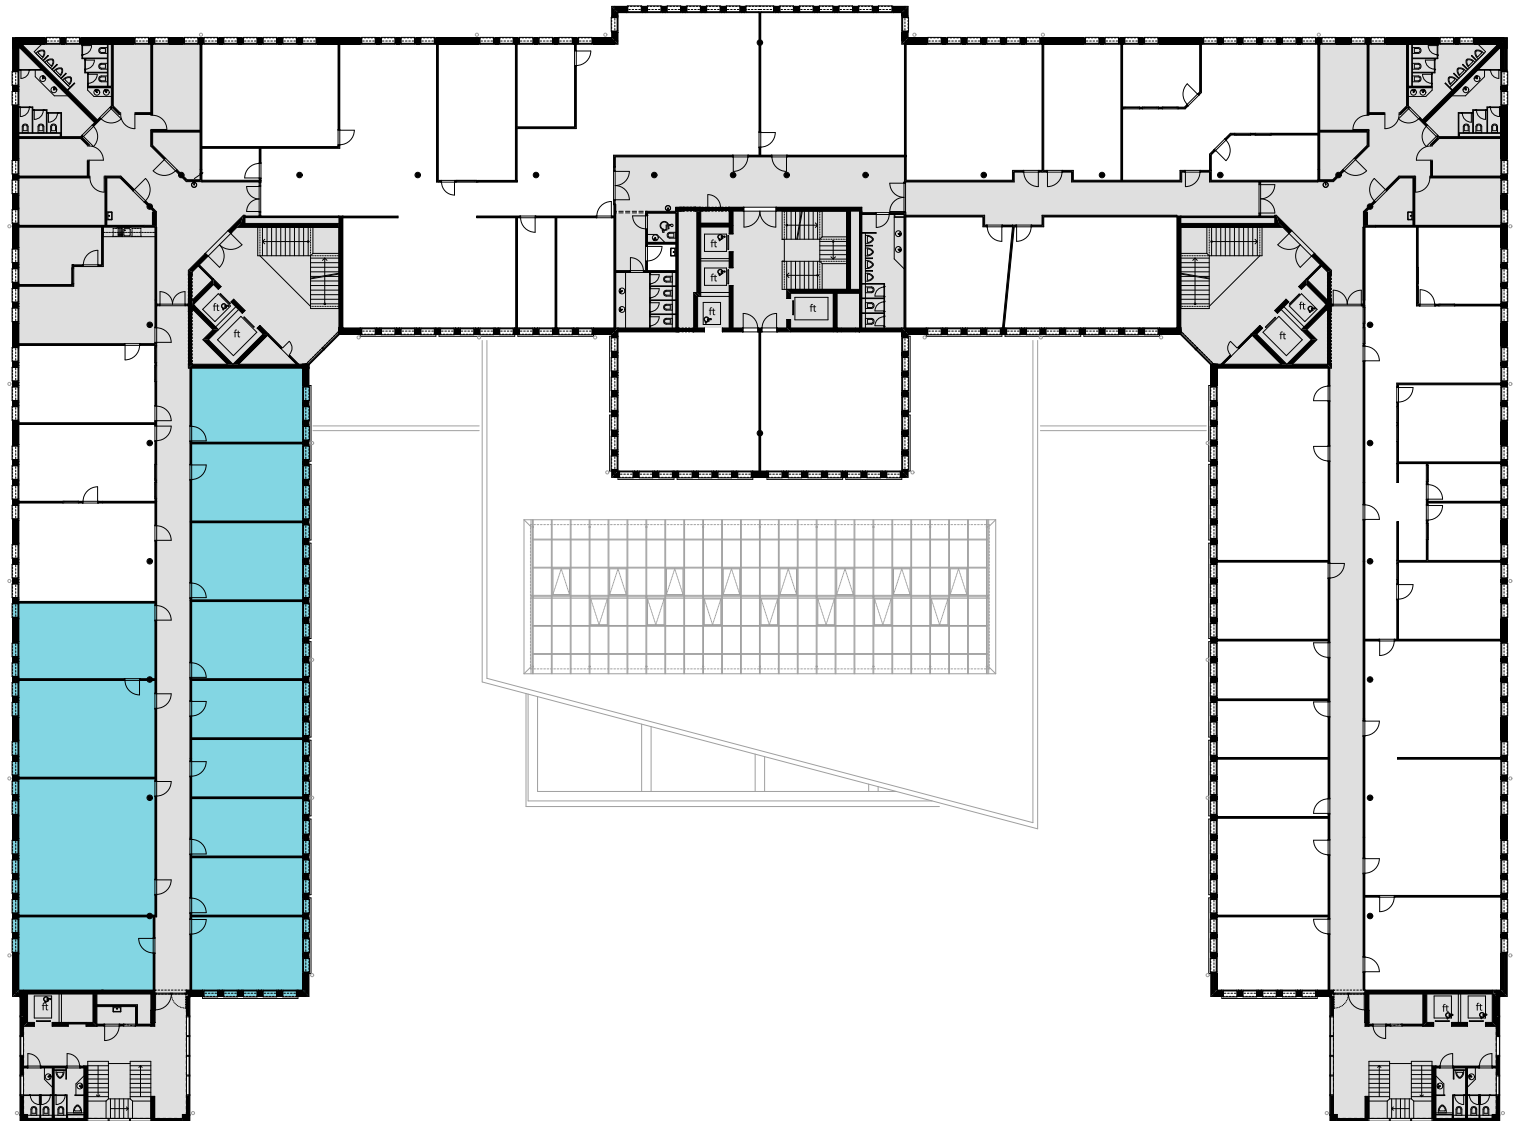

## 3. OG

Objekt Nr. 15

Gesamtfläche 479.73 m<sup>2</sup>

Raumhöhe 2.5 m

Mietzins CHF 240/m<sup>2</sup> p.a.

Nutzung OFFICE HUB EXPERIENCE HUB  
EDUCATION HUB MICRO-OFFICE HUB

Änderungen und Abweichungen gegenüber den publizierten Angaben bleiben ausdrücklich vorbehalten.