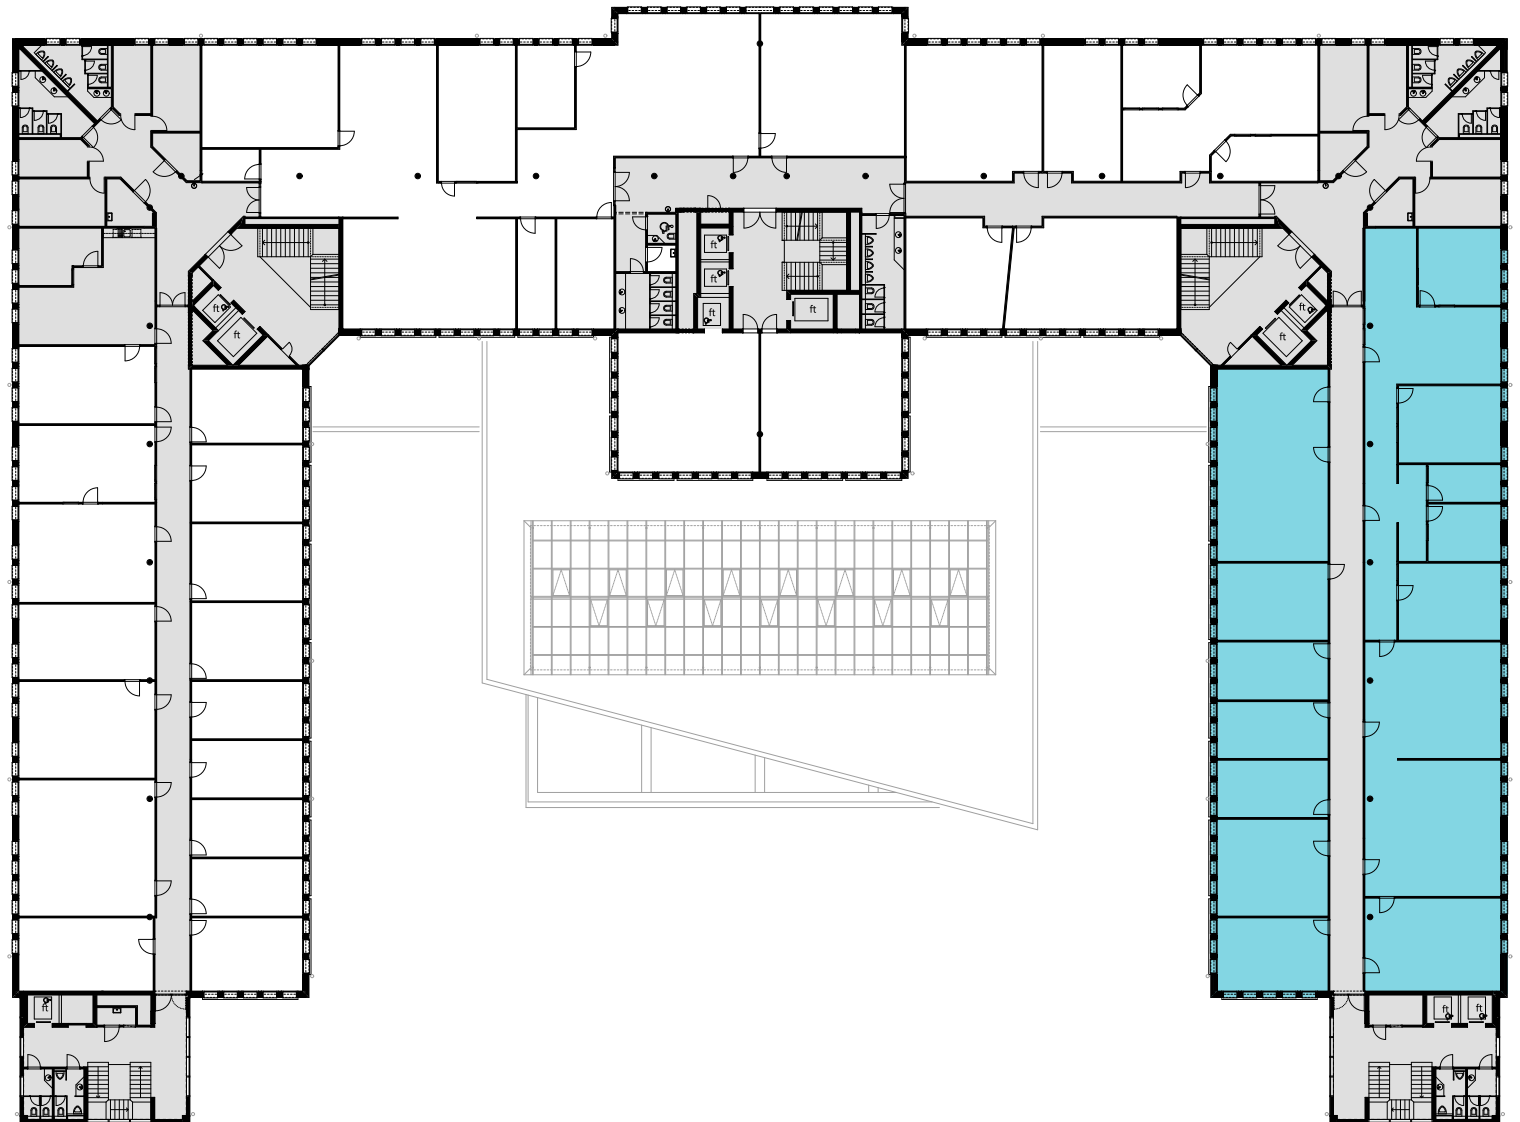

## 3. OG

Objekt Nr. 13

Gesamtfläche 767.3 m<sup>2</sup>

Raumhöhe 2.5 m

Mietzins CHF 240/m<sup>2</sup> p.a.

Nutzung OFFICE HUB EXPERIENCE HUB  
EDUCATION HUB

Änderungen und Abweichungen gegenüber den publizierten Angaben bleiben ausdrücklich vorbehalten.

## 3. OG

Objekt Nr. 14

Gesamtfläche 831.3 m<sup>2</sup>

Raumhöhe 2.5 m

Mietzins CHF 240/m<sup>2</sup> p.a.

Nutzung OFFICE HUB EXPERIENCE HUB  
EDUCATION HUB

Änderungen und Abweichungen gegenüber den publizierten Angaben bleiben ausdrücklich vorbehalten.