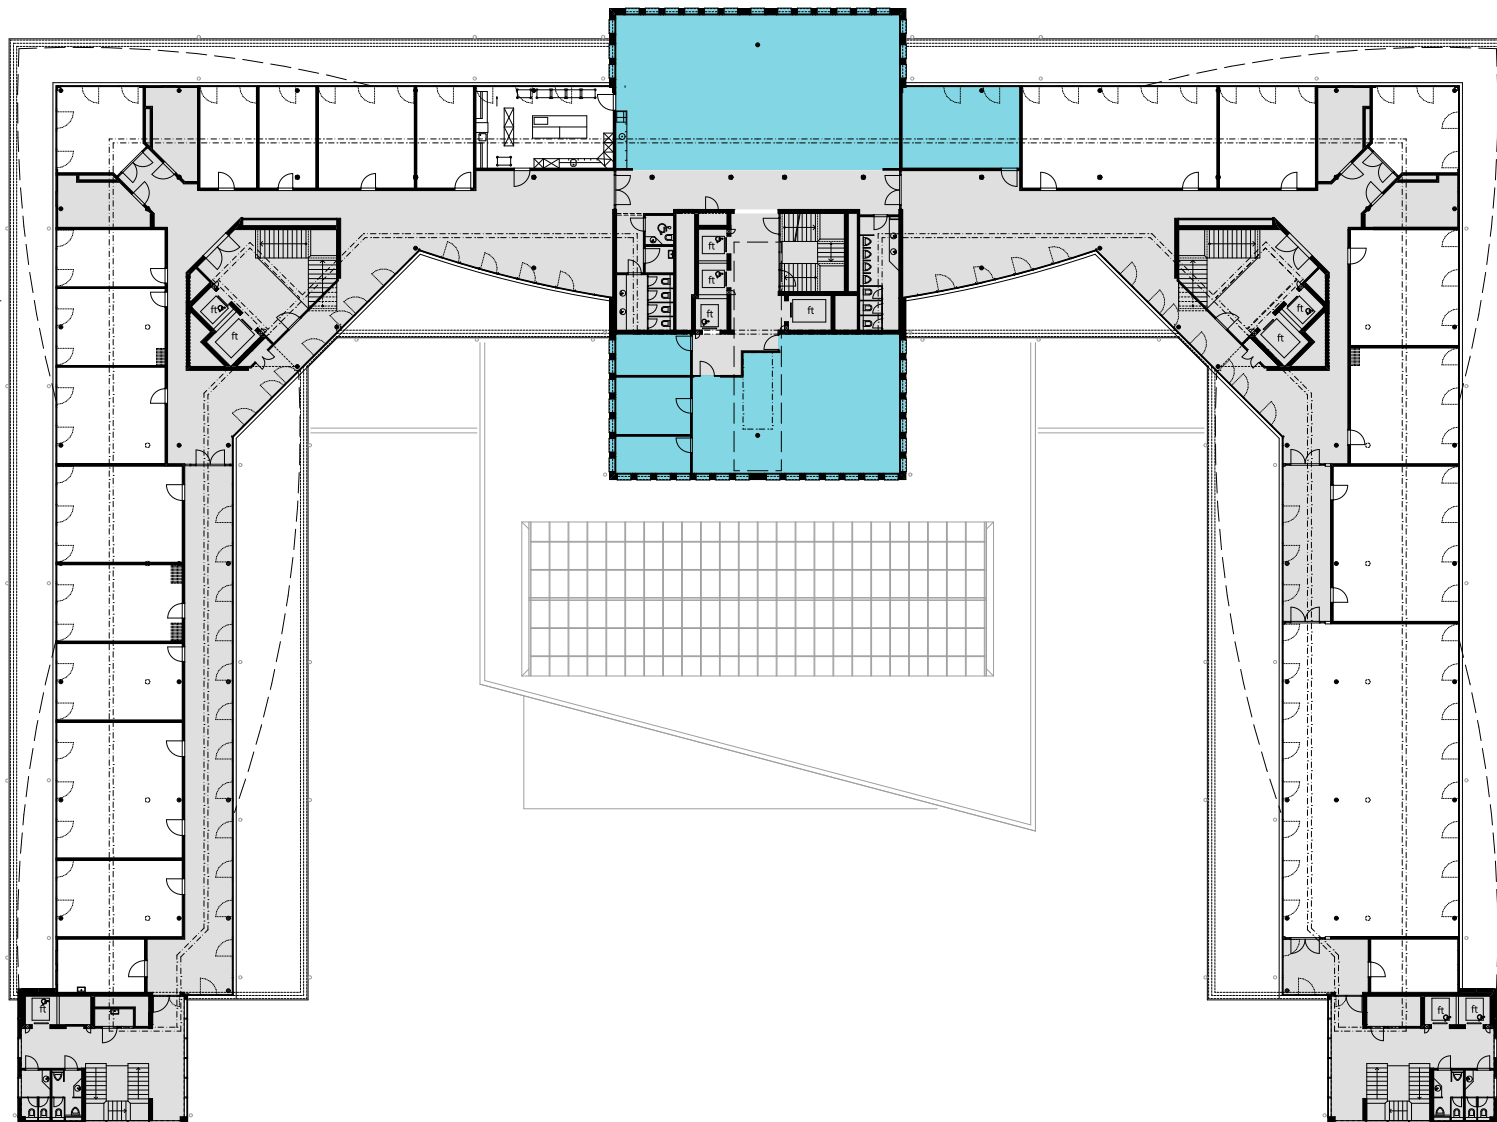

ALTHARD HUB

5. OG

Objekt Nr. 18

Gesamtfläche 534.5 m²

Raumhöhe 2.5 m

Mietzins CHF 240/m² p.a.

Nutzung OFFICE HUB EXPERIENCE HUB
EDUCATION HUB

Änderungen und Abweichungen gegenüber den publizierten Angaben bleiben ausdrücklich vorbehalten.

2m 4m 6m 8m 10m

ALTHARD HUB

5. OG

Objekt Nr. 19

Gesamtfläche 360.8 m²

Raumhöhe 2.5 m

Mietzins CHF 240/m² p.a.

Nutzung OFFICE HUB EXPERIENCE HUB
EDUCATION HUB

Änderungen und Abweichungen gegenüber den publizierten Angaben bleiben ausdrücklich vorbehalten.

2m 4m 6m 8m 10m