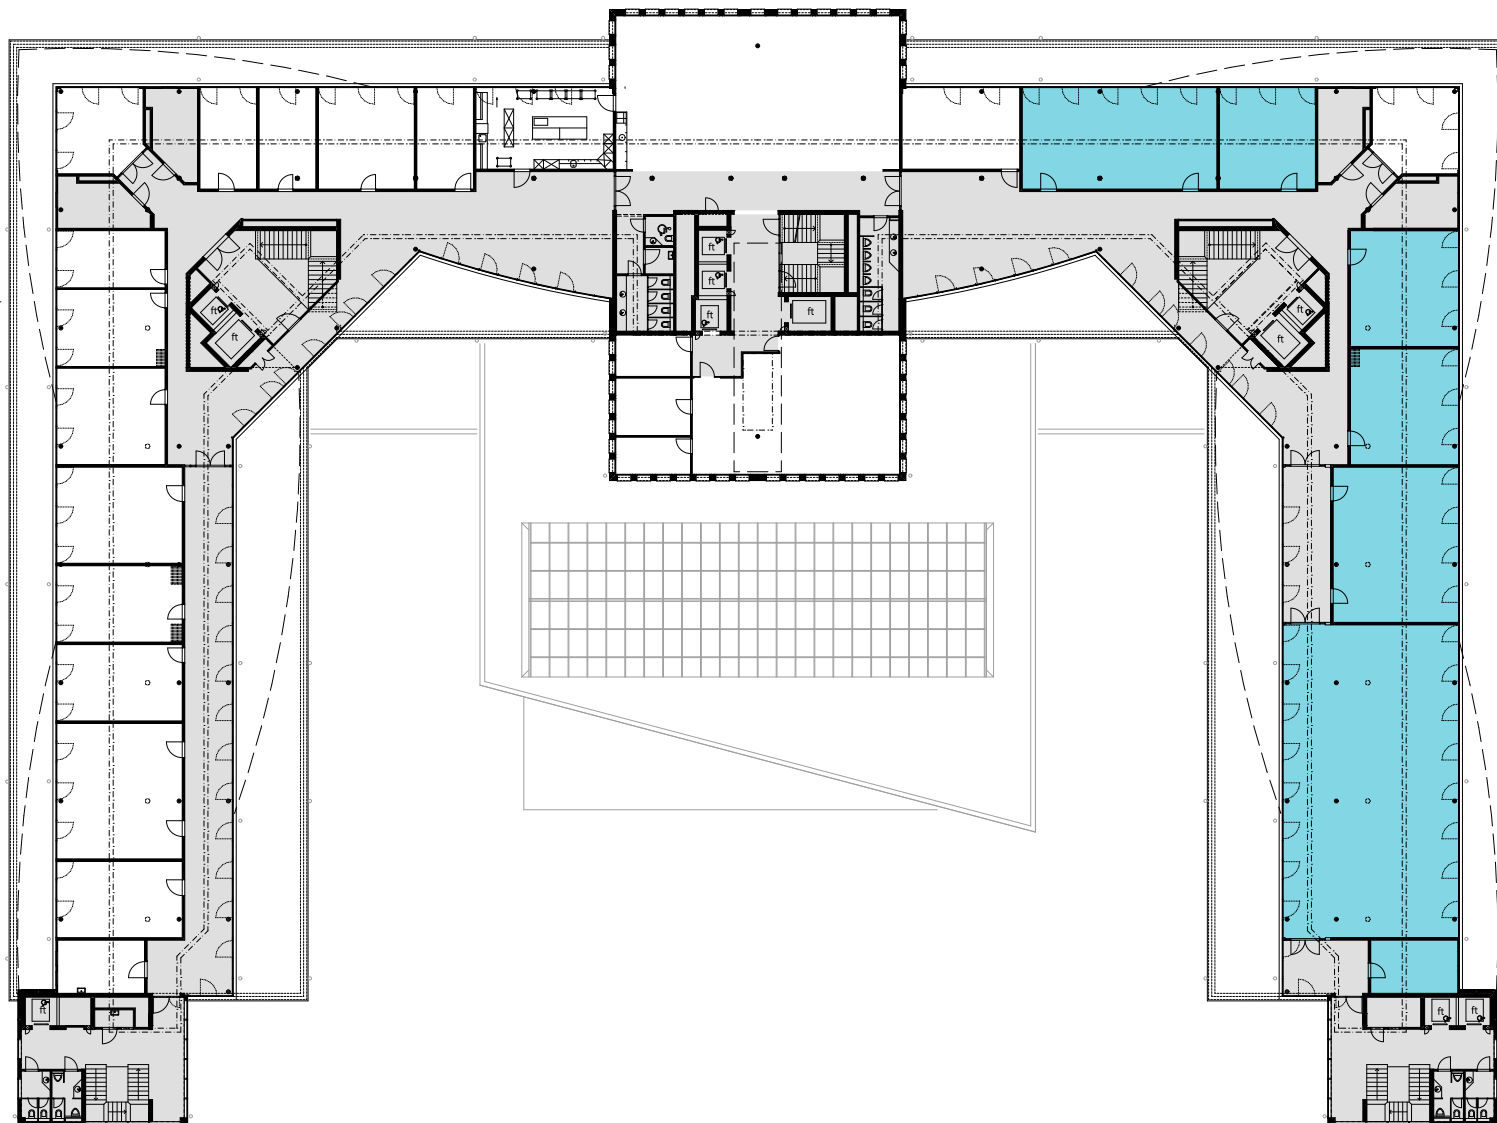

ALTHARD HUB

5. OG

Objekt Nr. 18

Gesamtfläche 534.5 m²

Raumhöhe 2.5 m

Mietzins CHF 240/m² p.a.

Nutzung OFFICE HUB EXPERIENCE HUB
EDUCATION HUB

Änderungen und Abweichungen gegenüber den publizierten Angaben bleiben ausdrücklich vorbehalten.

2m 4m 6m 8m 10m

ALTHARD HUB

5. OG

Objekt Nr. 19

Gesamtfläche 360.8 m²

Raumhöhe 2.5 m

Mietzins CHF 240/m² p.a.

Nutzung OFFICE HUB EXPERIENCE HUB
EDUCATION HUB

Änderungen und Abweichungen gegenüber den publizierten Angaben bleiben ausdrücklich vorbehalten.

2m 4m 6m 8m 10m