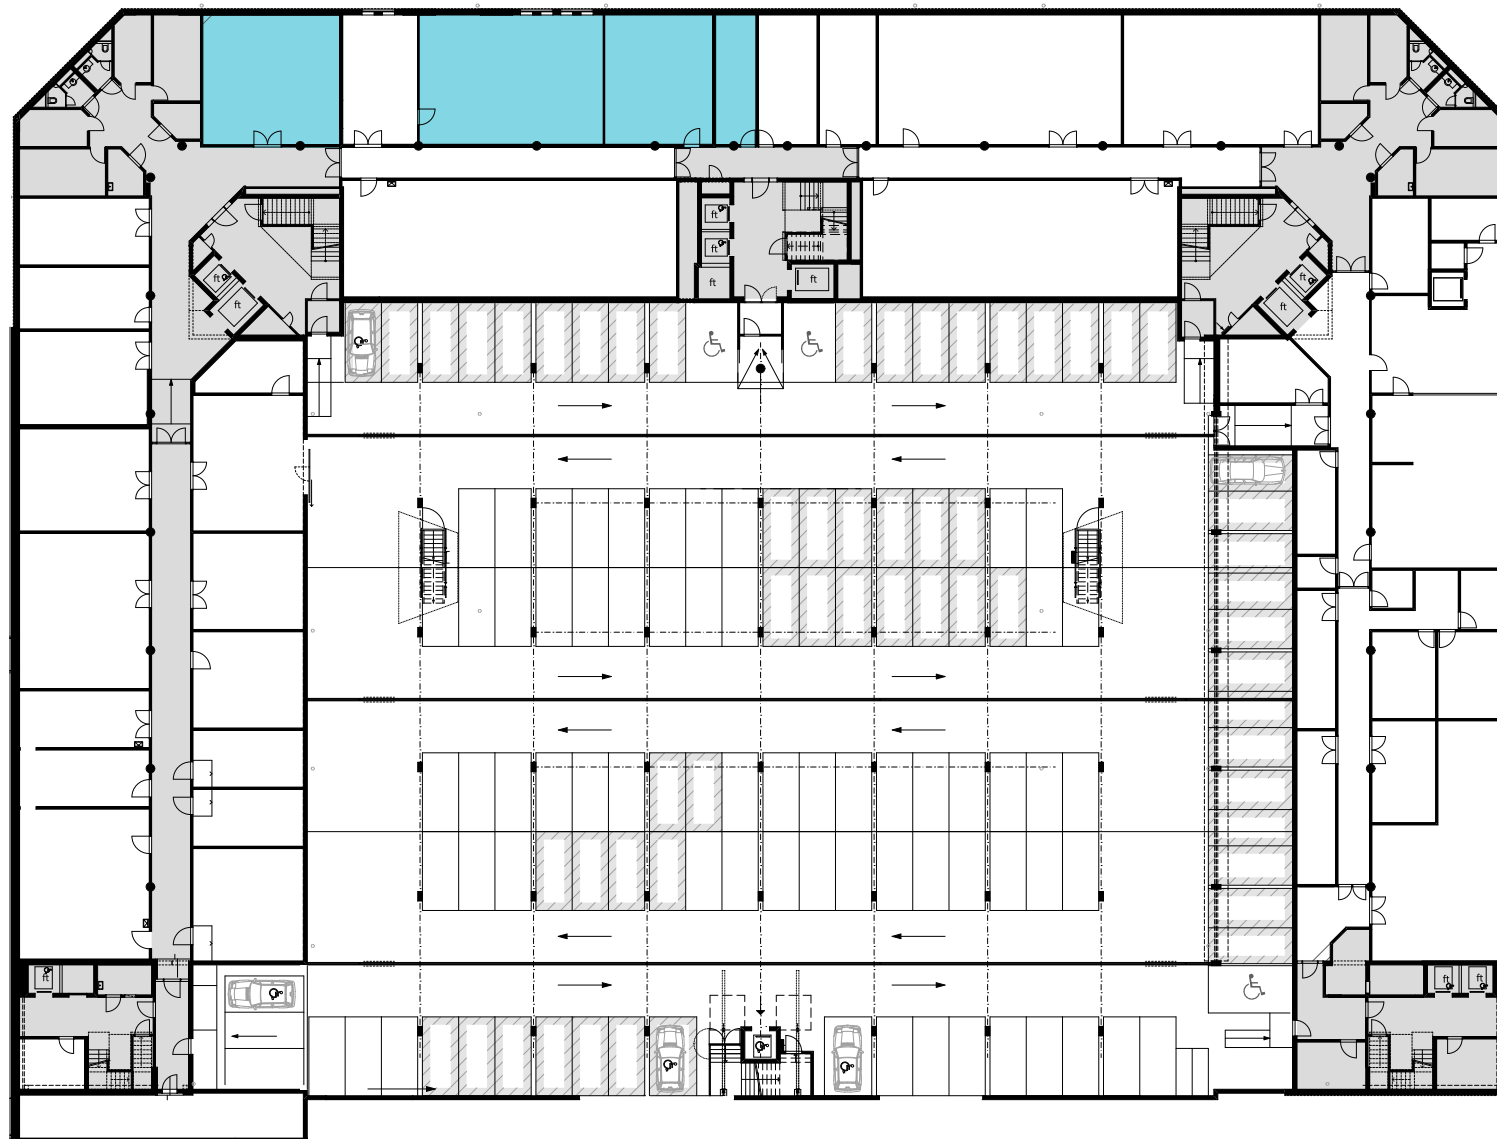

ALTHARD HUB

UG

Objekt Nr. 2

Gesamtfläche 283.5 m²

Raumhöhe 2.5 m

Mietzins CHF 110/m² p.a.

Nutzung OFFICE HUB EXPERIENCE HUB
EDUCATION HUB

Änderungen und Abweichungen gegenüber den publizierten Angaben bleiben ausdrücklich vorbehalten.

2m 4m 6m 8m 10m