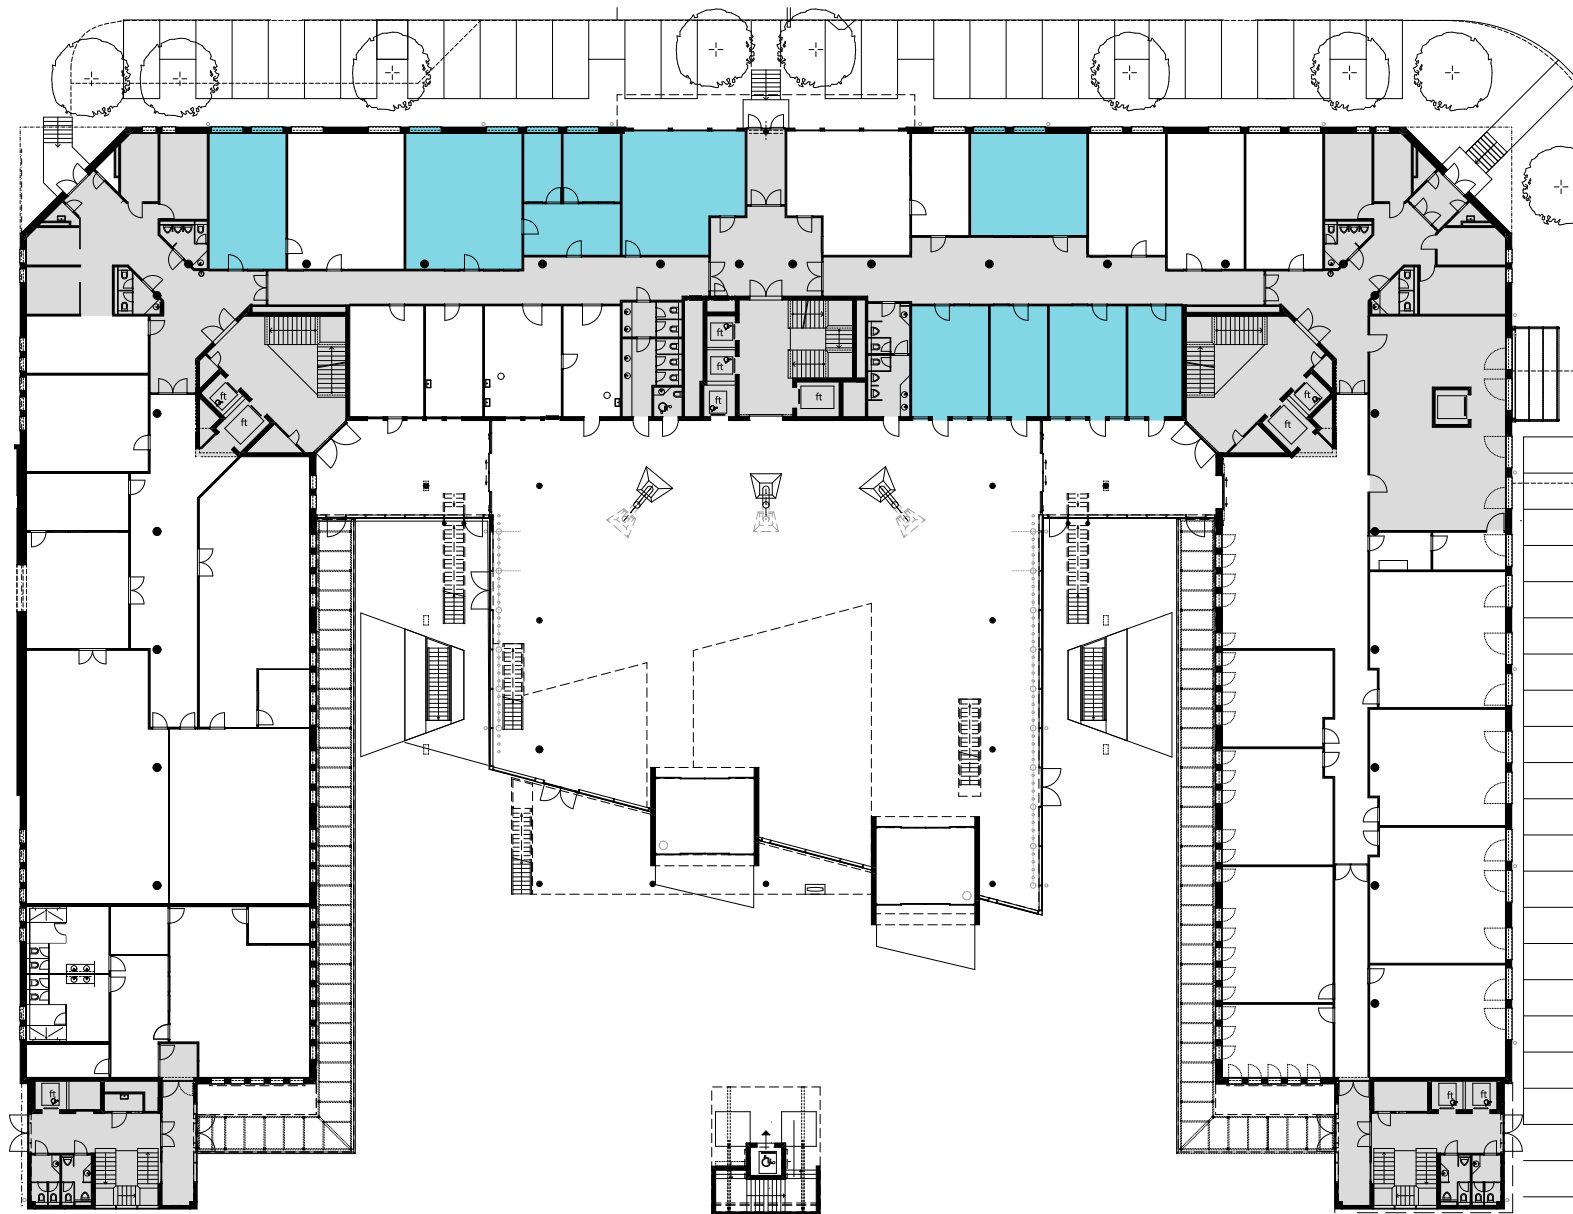

ALTHARD HUB

EG

Objekt Nr. 4

Gesamtfläche 375.2 m²

Raumhöhe 2.5 m

Mietzins CHF 240/m² p.a.

Nutzung OFFICE HUB EXPERIENCE HUB
EDUCATION HUB

Änderungen und Abweichungen gegenüber den publizierten Angaben bleiben ausdrücklich vorbehalten.

2m 4m 6m 8m 10m