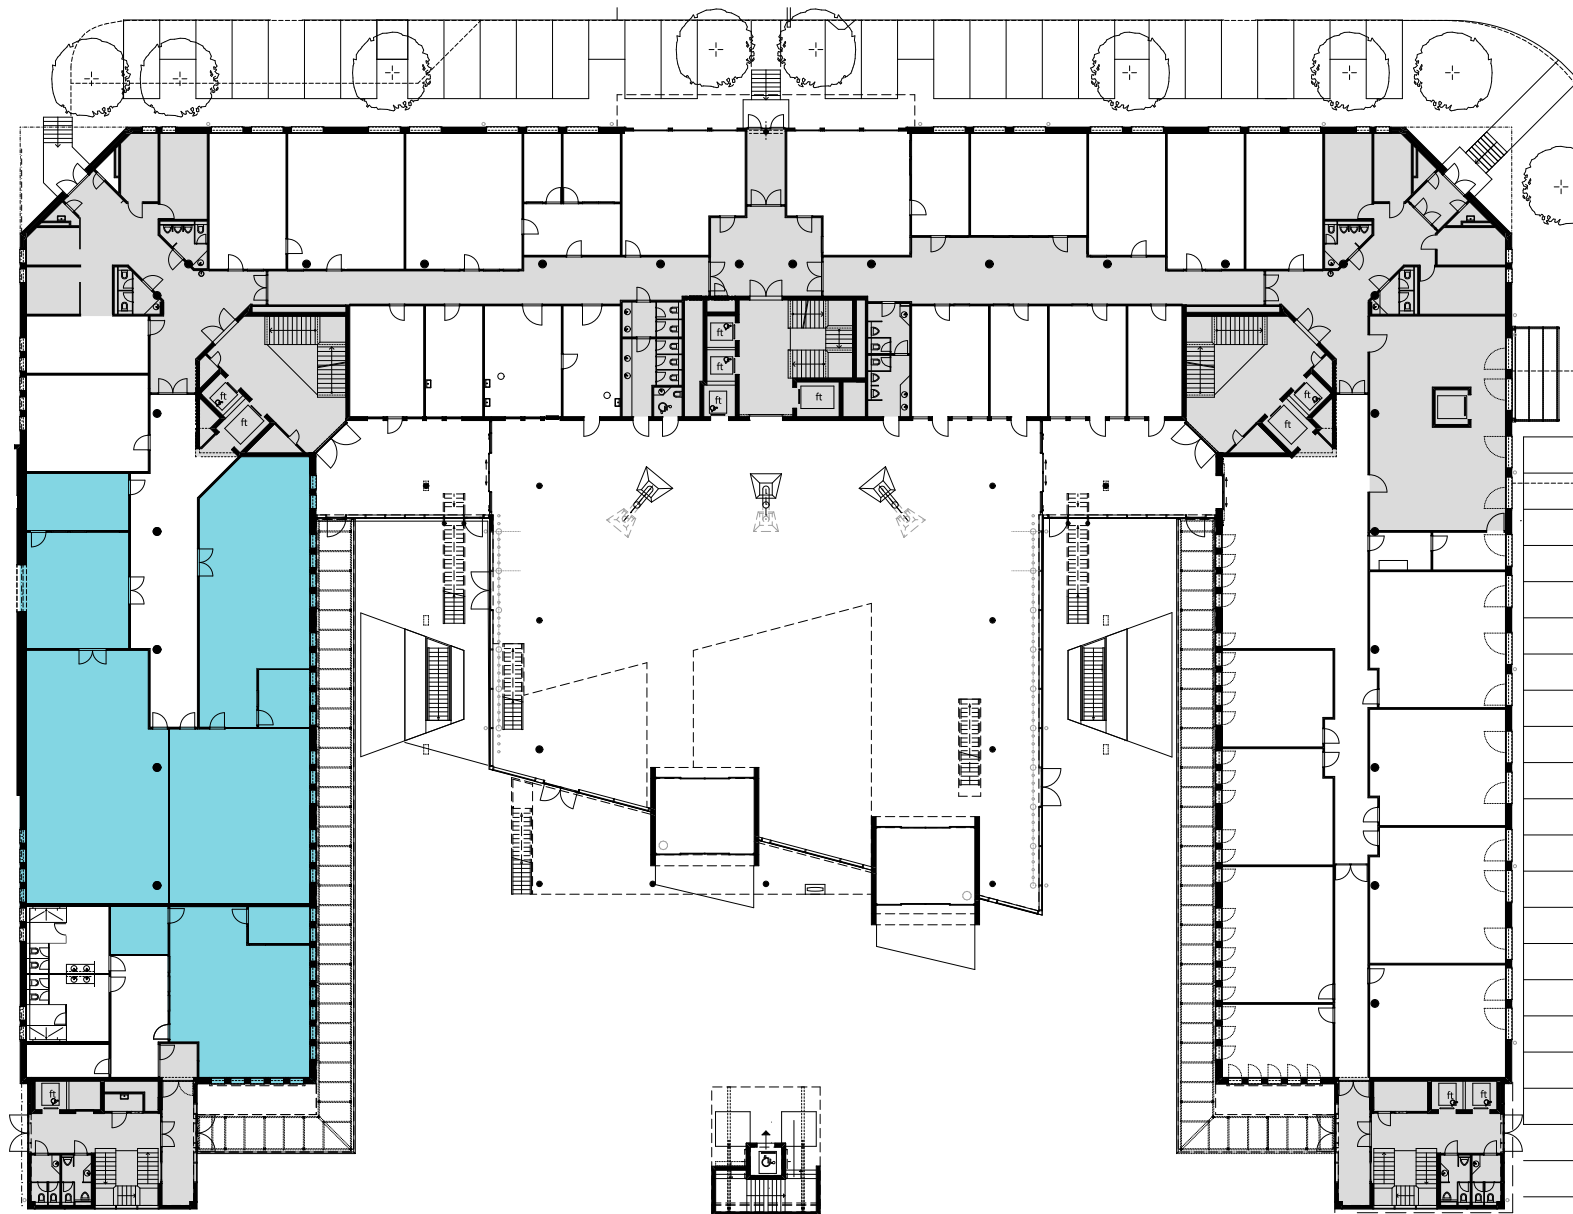

ALTHARD HUB

EG

Objekt Nr. 6

Gesamtfläche 528.8 m²

Raumhöhe 2.5 m

Mietzins CHF 240/m² p.a.

Nutzung OFFICE HUB EXPERIENCE HUB
EDUCATION HUB

Änderungen und Abweichungen gegenüber den publizierten Angaben bleiben ausdrücklich vorbehalten.

2m 4m 6m 8m 10m