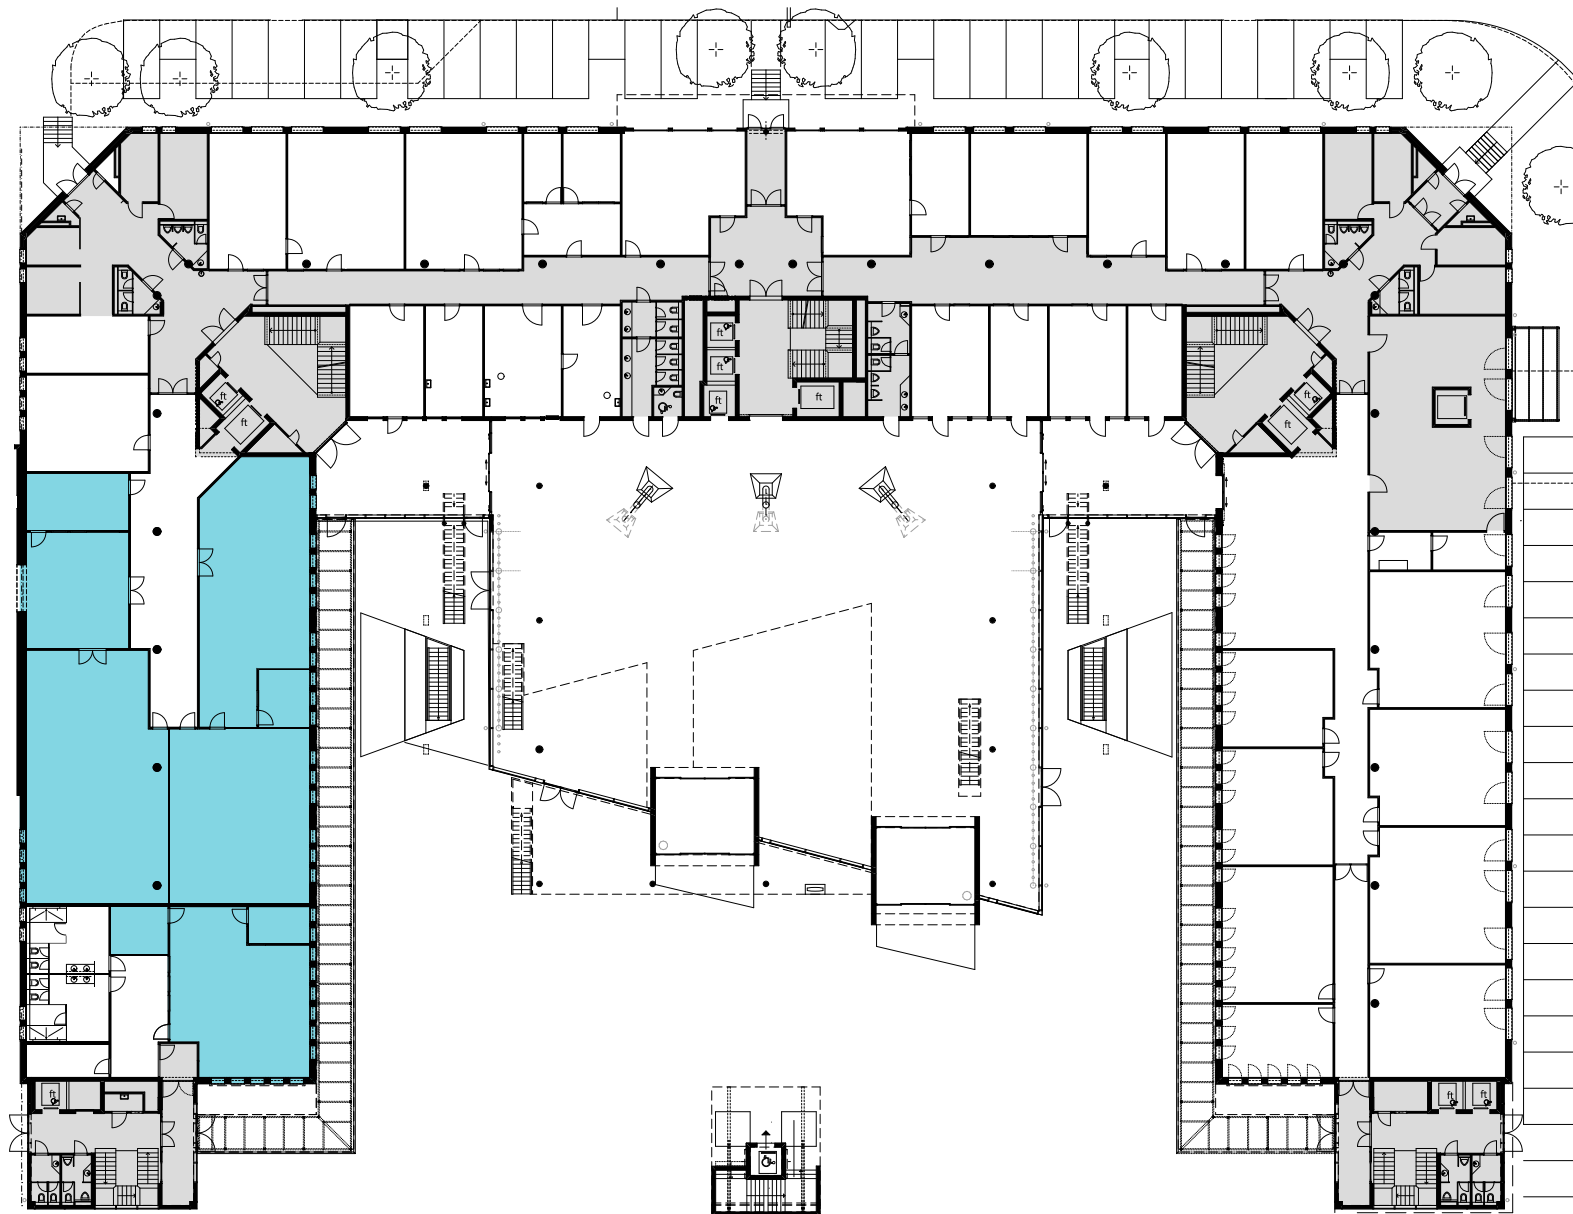

ALTHARD HUB

EG

Objekt Nr. 6

Gesamtfläche 528.8 m²

Raumhöhe 2.5 m

Mietzins CHF 240/m² p.a.

Nutzung OFFICE HUB EXPERIENCE HUB
EDUCATION HUB

Änderungen und Abweichungen gegenüber den publizierten Angaben bleiben ausdrücklich vorbehalten.

2m 4m 6m 8m 10m

ALTHARD HUB

1. OG

Objekt Nr. 9

Gesamtfläche 792.5 m²

Raumhöhe 2.5 m

Mietzins CHF 240/m² p.a.

Nutzung OFFICE HUB EXPERIENCE HUB
EDUCATION HUB

Änderungen und Abweichungen gegenüber den publizierten Angaben bleiben ausdrücklich vorbehalten.

2m 4m 6m 8m 10m