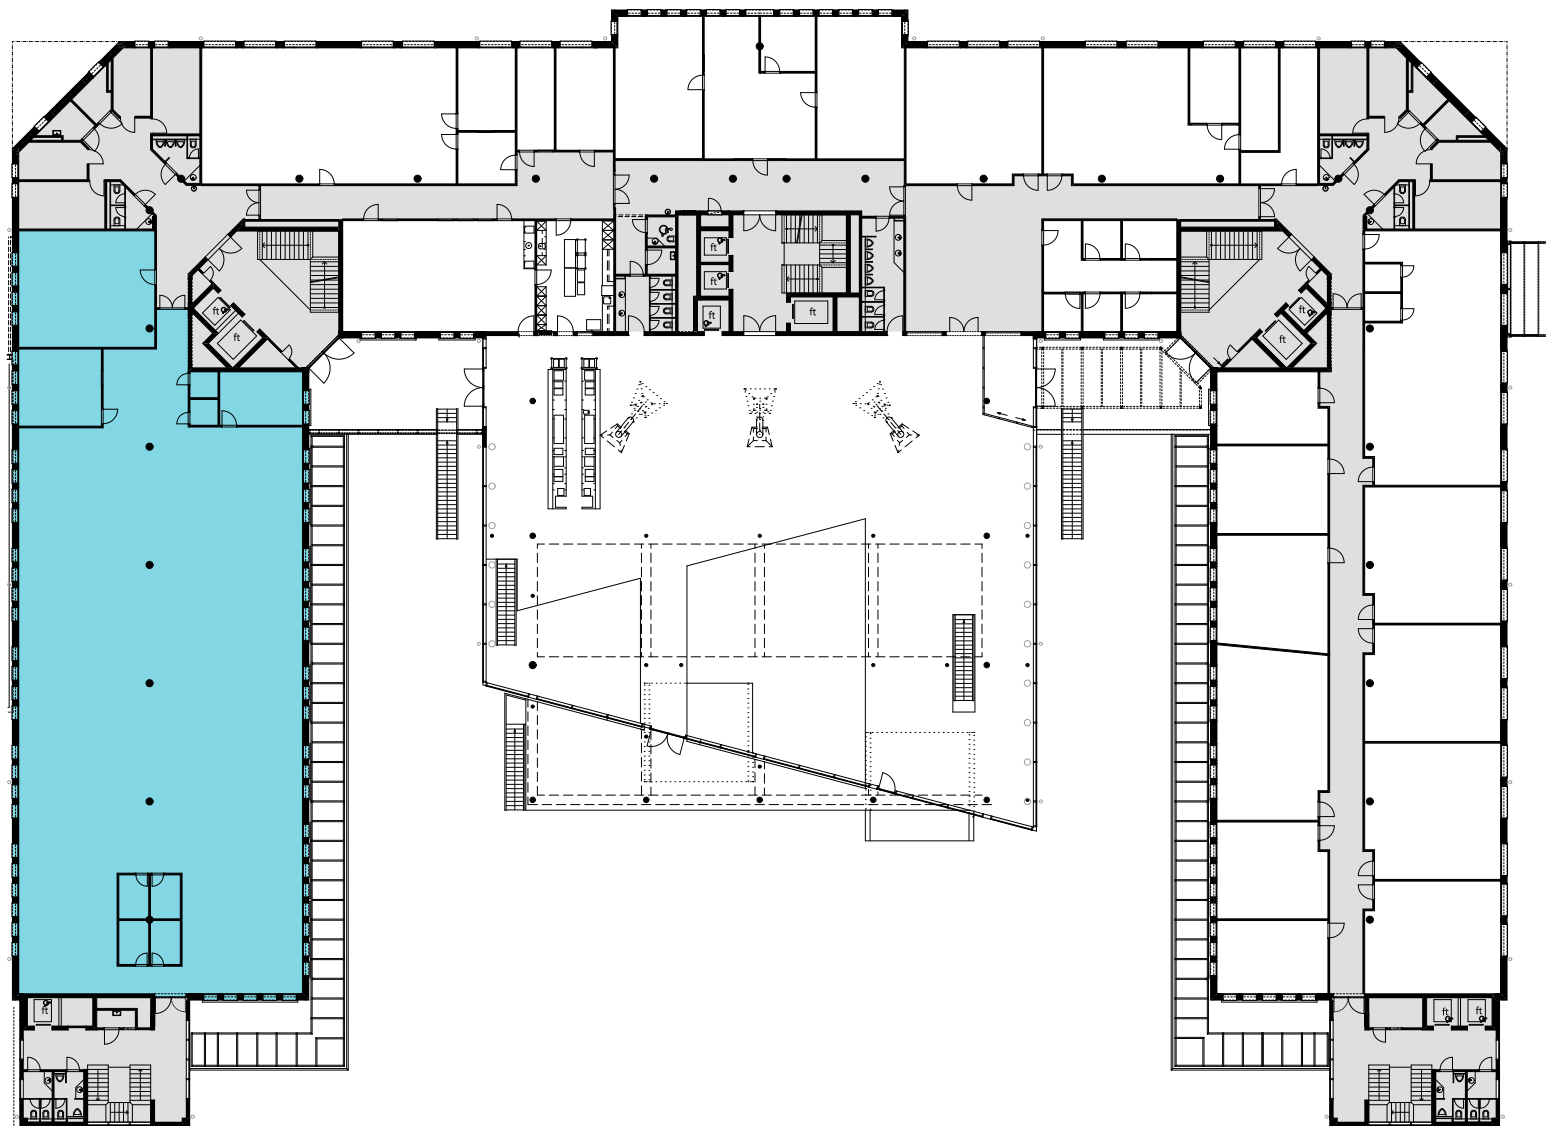

ALTHARD HUB

EG

Objekt Nr. 6

Gesamtfläche 528.8 m²

Raumhöhe 2.5 m

Mietzins CHF 240/m² p.a.

Nutzung OFFICE HUB EXPERIENCE HUB
EDUCATION HUB

Änderungen und Abweichungen gegenüber den publizierten Angaben bleiben ausdrücklich vorbehalten.

2m 4m 6m 8m 10m

ALTHARD HUB

1. OG

Objekt Nr. 9

Gesamtfläche 792.5 m²

Raumhöhe 2.5 m

Mietzins CHF 240/m² p.a.

Nutzung OFFICE HUB EXPERIENCE HUB
EDUCATION HUB

Änderungen und Abweichungen gegenüber den publizierten Angaben bleiben ausdrücklich vorbehalten.

2m 4m 6m 8m 10m