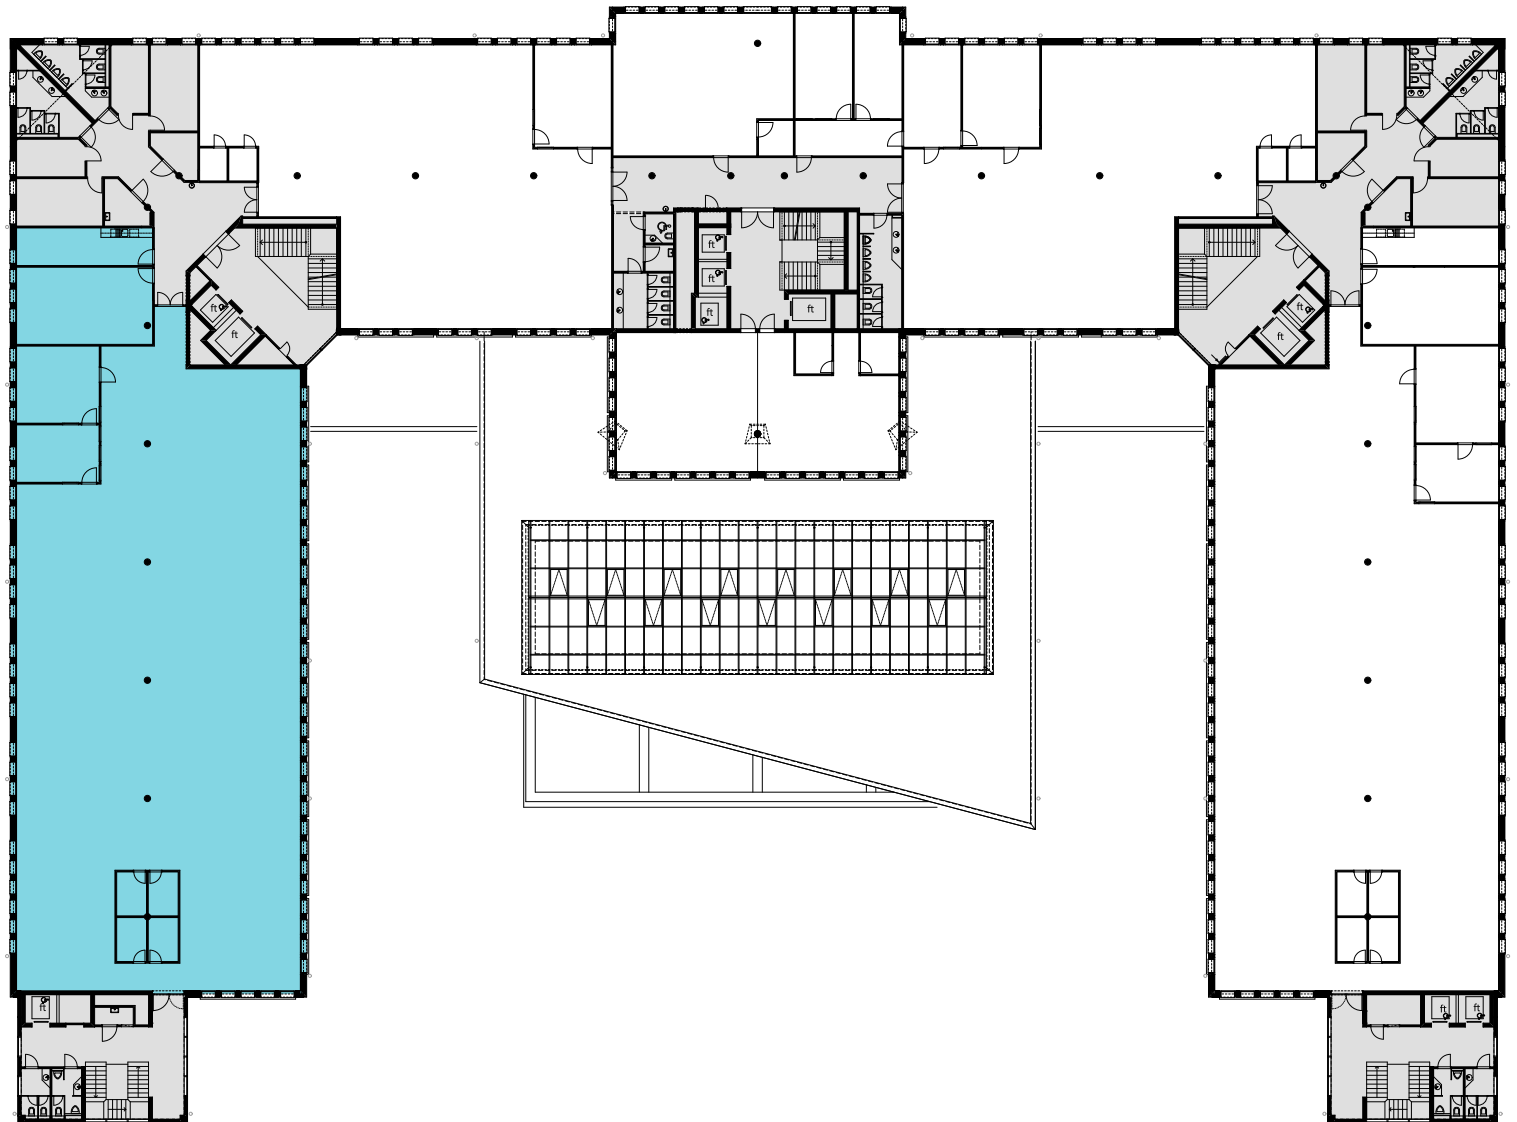

ALTHARD HUB

EG

Objekt Nr. 6

Gesamtfläche 528.8 m²

Raumhöhe 2.5 m

Mietzins CHF 240/m² p.a.

Nutzung OFFICE HUB EXPERIENCE HUB
EDUCATION HUB

Änderungen und Abweichungen gegenüber den publizierten Angaben bleiben ausdrücklich vorbehalten.

2m 4m 6m 8m 10m

ALTHARD HUB

1. OG

Objekt Nr. 9

Gesamtfläche 792.5 m²

Raumhöhe 2.5 m

Mietzins CHF 240/m² p.a.

Nutzung OFFICE HUB EXPERIENCE HUB
EDUCATION HUB

Änderungen und Abweichungen gegenüber den publizierten Angaben bleiben ausdrücklich vorbehalten.

2m 4m 6m 8m 10m

ALTHARD HUB

2. OG

Objekt Nr. 12

Gesamtfläche 792.3 m²

Raumhöhe 2.5 m

Mietzins CHF 240/m² p.a.

Nutzung OFFICE HUB EXPERIENCE HUB
EDUCATION HUB

Änderungen und Abweichungen gegenüber den publizierten Angaben bleiben ausdrücklich vorbehalten.

2m 4m 6m 8m 10m