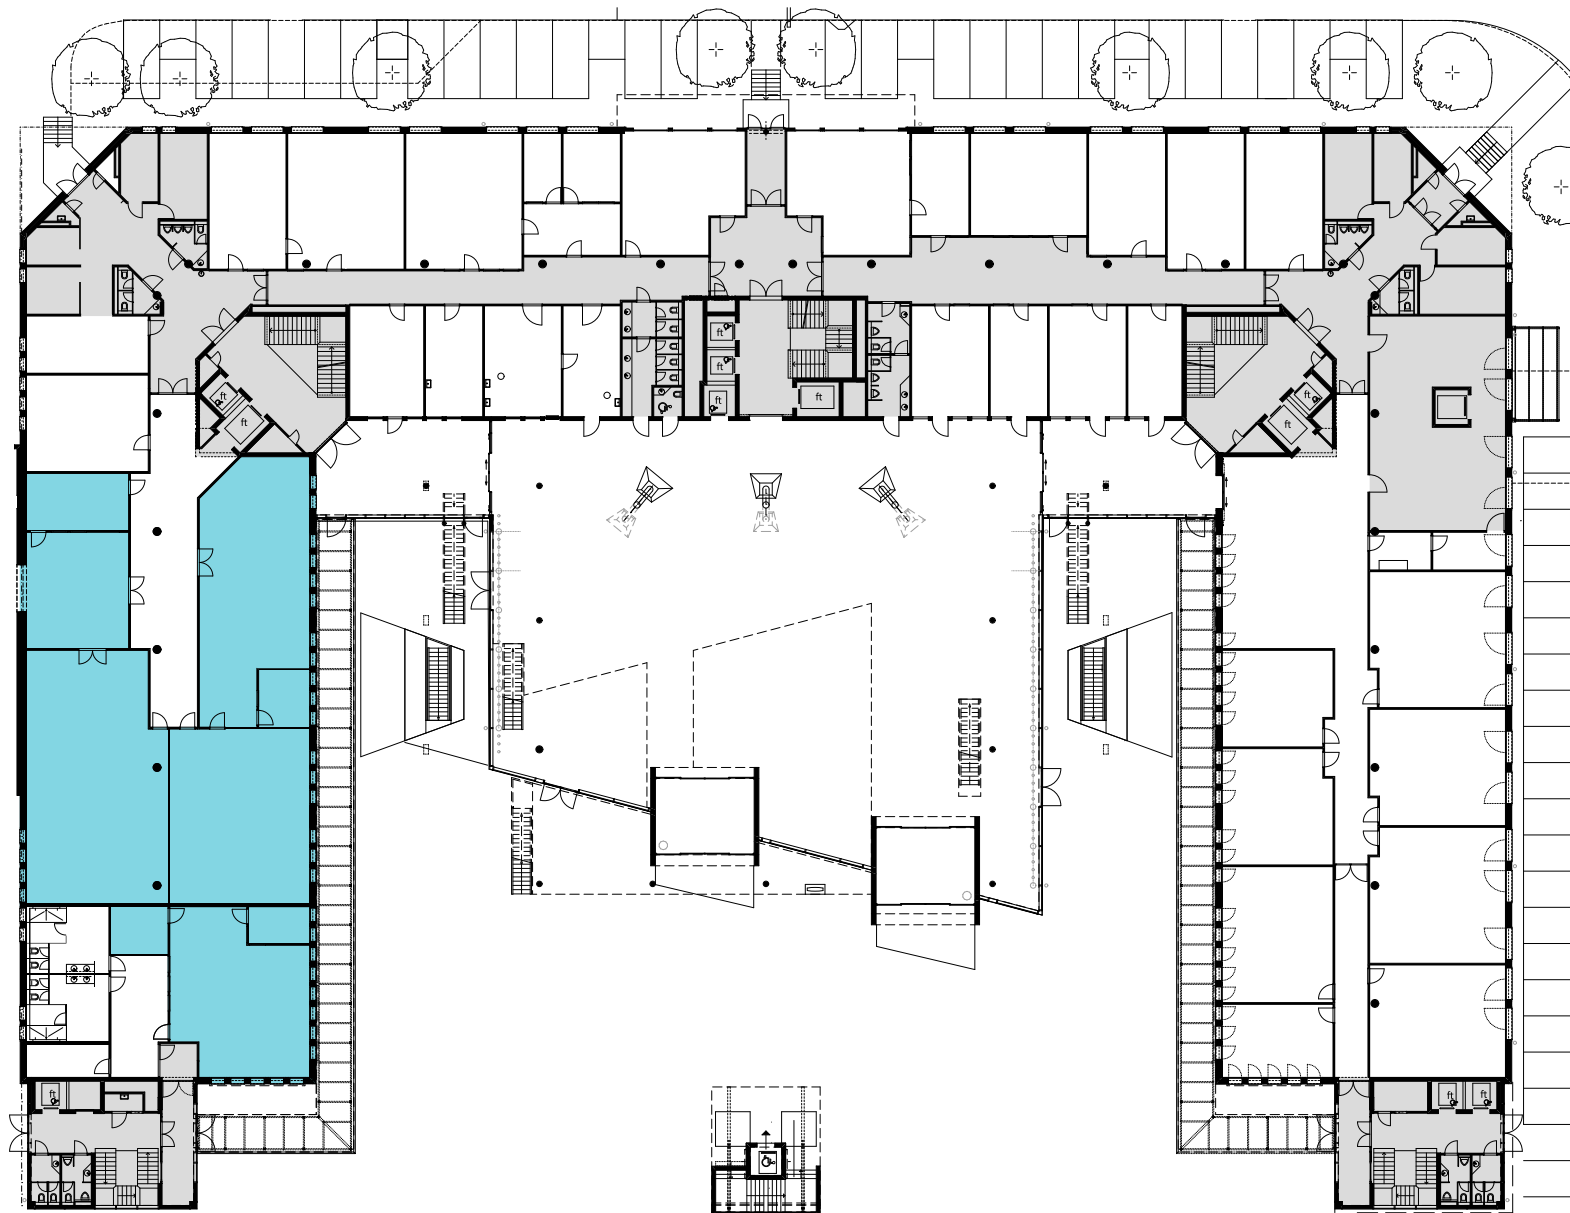

ALTHARD HUB

EG

Objekt Nr. 6

Gesamtfläche 528.8 m²

Raumhöhe 2.5 m

Mietzins CHF 240/m² p.a.

Nutzung OFFICE HUB EXPERIENCE HUB
EDUCATION HUB

Änderungen und Abweichungen gegenüber den publizierten Angaben bleiben ausdrücklich vorbehalten.

2m 4m 6m 8m 10m

ALTHARD HUB

1. OG

Objekt Nr. 9

Gesamtfläche 792.5 m²

Raumhöhe 2.5 m

Mietzins CHF 240/m² p.a.

Nutzung OFFICE HUB EXPERIENCE HUB
EDUCATION HUB

Änderungen und Abweichungen gegenüber den publizierten Angaben bleiben ausdrücklich vorbehalten.

2m 4m 6m 8m 10m

ALTHARD HUB

2. OG

Objekt Nr. 12

Gesamtfläche 792.3 m²

Raumhöhe 2.5 m

Mietzins CHF 240/m² p.a.