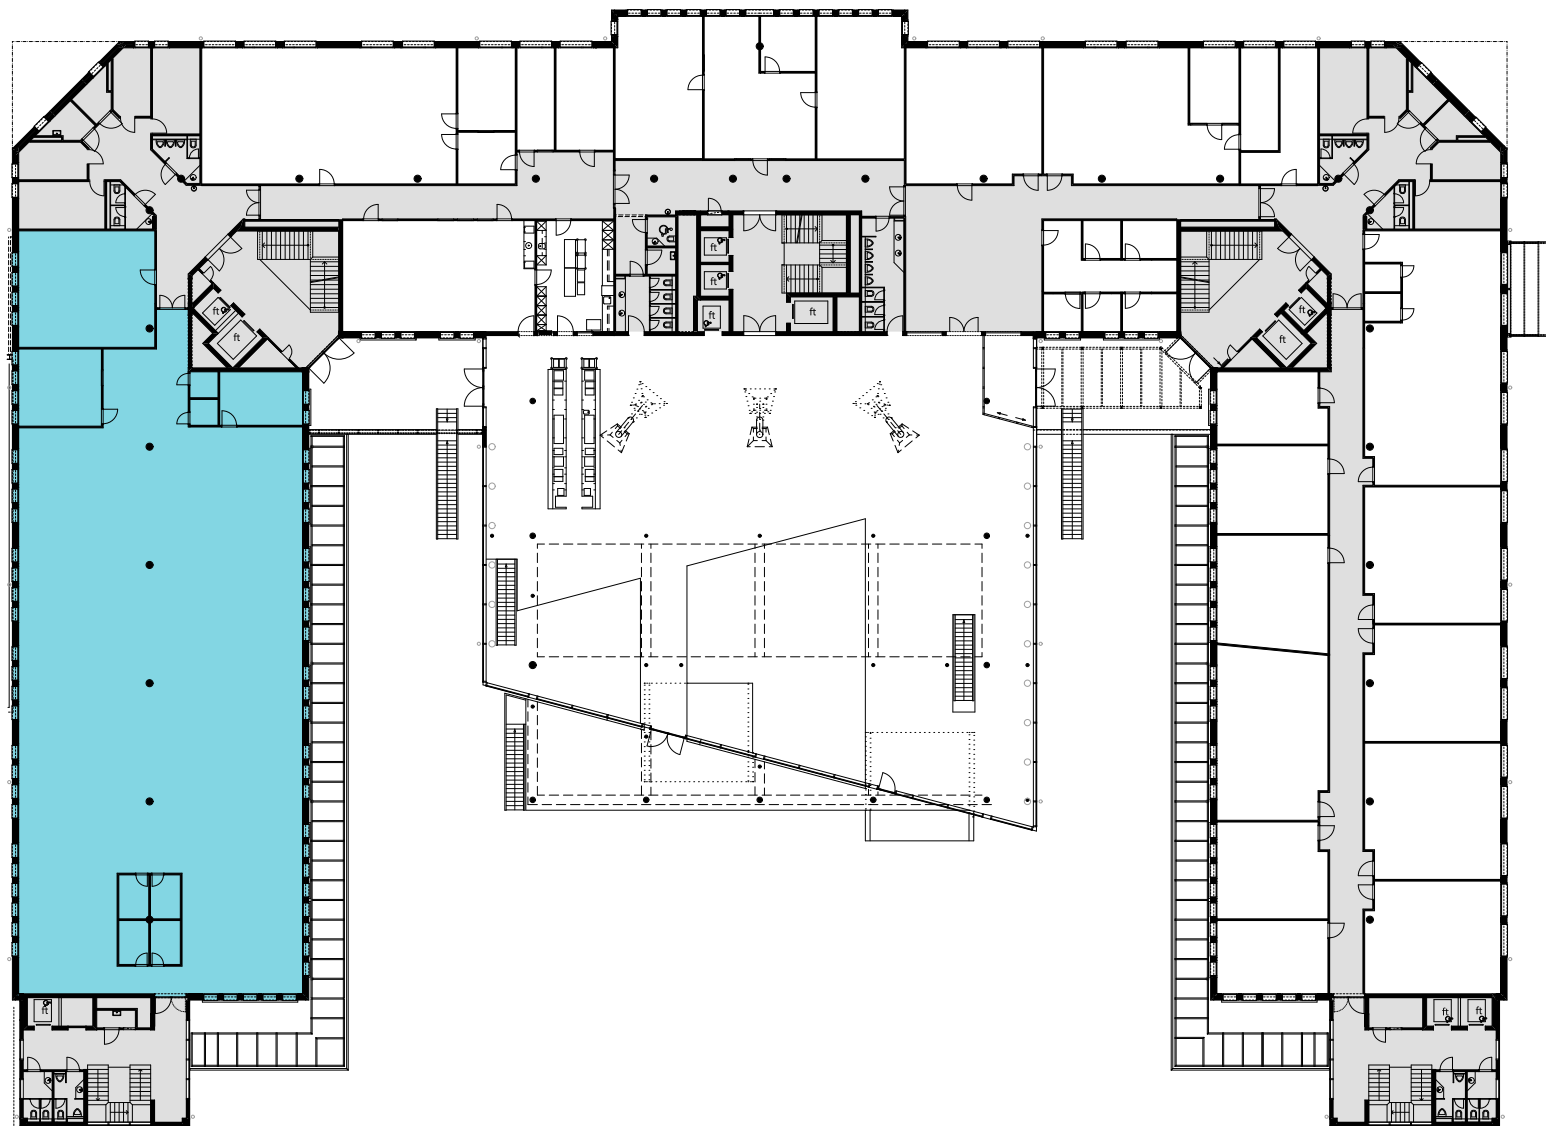

ALTHARD HUB

EG

Objekt Nr. 6

Gesamtfläche 528.8 m²

Raumhöhe 2.5 m

Mietzins CHF 240/m² p.a.

Nutzung OFFICE HUB EXPERIENCE HUB
EDUCATION HUB

Änderungen und Abweichungen gegenüber den publizierten Angaben bleiben ausdrücklich vorbehalten.

2m 4m 6m 8m 10m

ALTHARD HUB

1. OG

Objekt Nr. 9

Gesamtfläche 792.5 m²

Raumhöhe 2.5 m

Mietzins CHF 240/m² p.a.

Nutzung OFFICE HUB EXPERIENCE HUB
EDUCATION HUB

Änderungen und Abweichungen gegenüber den publizierten Angaben bleiben ausdrücklich vorbehalten.

2m 4m 6m 8m 10m

ALTHARD HUB

2. OG

Objekt Nr. 12

Gesamtfläche 792.3 m²

Raumhöhe 2.5 m

Mietzins CHF 240/m² p.a.