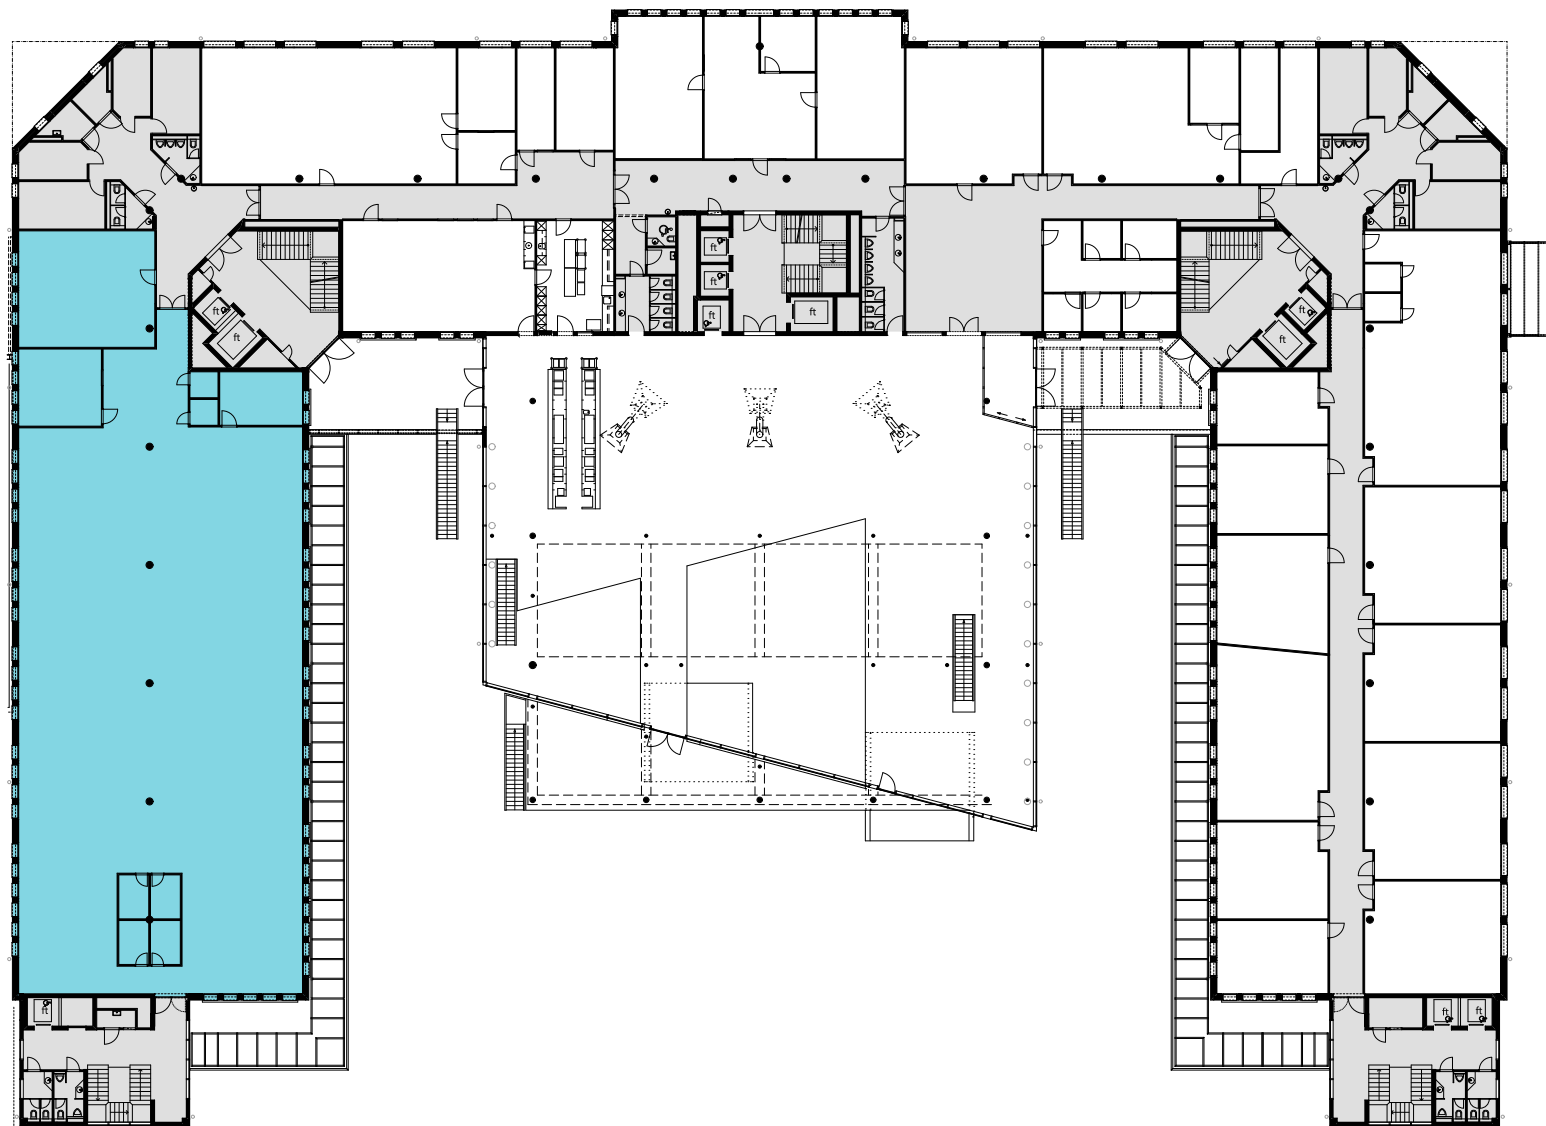

## 1. OG

Objekt Nr. 9

Gesamtfläche 792.5 m<sup>2</sup>

Raumhöhe 2.5 m

Mietzins CHF 240/m<sup>2</sup> p.a.

Nutzung OFFICE HUB EXPERIENCE HUB  
EDUCATION HUB

Änderungen und Abweichungen gegenüber den publizierten Angaben bleiben ausdrücklich vorbehalten.

## 2. OG

Objekt Nr. 12

Gesamtfläche 792.3 m<sup>2</sup>

Raumhöhe 2.5 m

Mietzins CHF 240/m<sup>2</sup> p.a.

Nutzung OFFICE HUB EXPERIENCE HUB  
EDUCATION HUB

Änderungen und Abweichungen gegenüber den publizierten Angaben bleiben ausdrücklich vorbehalten.