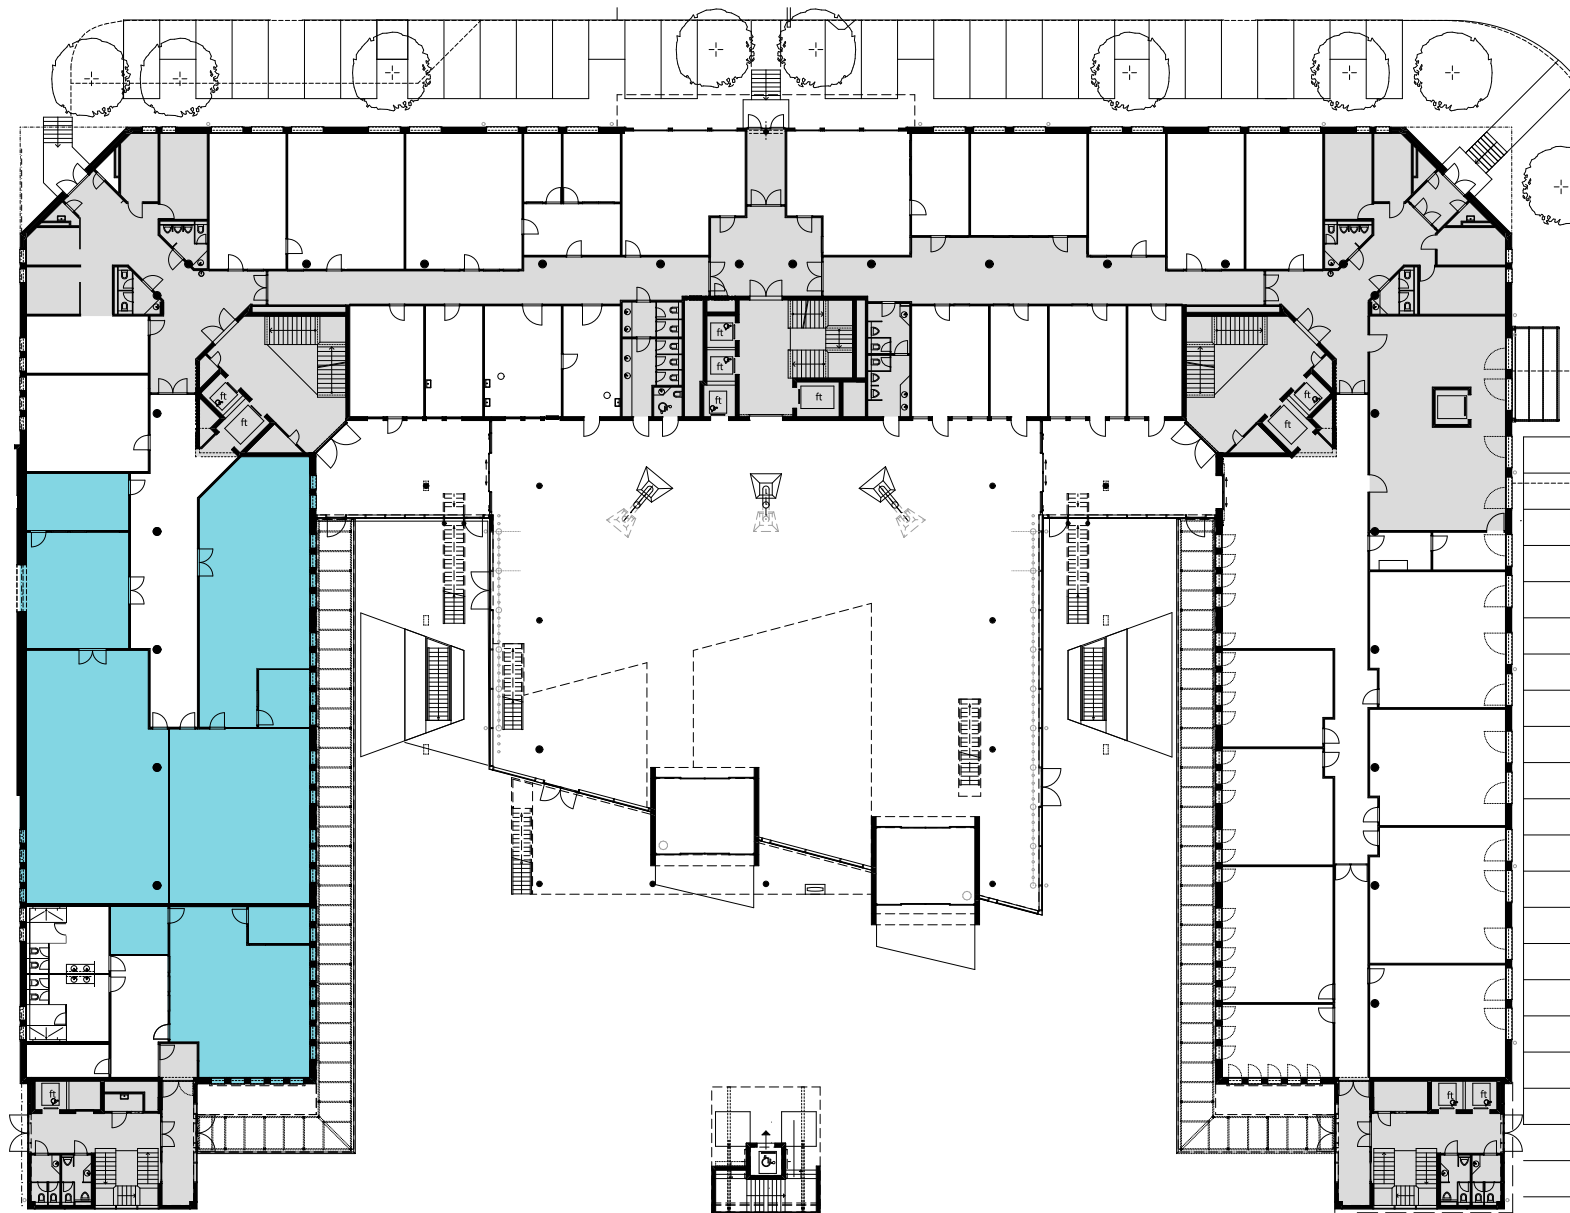

## EG

Objekt Nr. 6

Gesamtfläche 528.8 m<sup>2</sup>

Raumhöhe 2.5 m

Mietzins CHF 240/m<sup>2</sup> p.a.

Nutzung OFFICE HUB EXPERIENCE HUB  
EDUCATION HUB

Änderungen und Abweichungen gegenüber den publizierten Angaben bleiben ausdrücklich vorbehalten.

## 1. OG

Objekt Nr. 9

Gesamtfläche 792.5 m<sup>2</sup>

Raumhöhe 2.5 m

Mietzins CHF 240/m<sup>2</sup> p.a.

Nutzung OFFICE HUB EXPERIENCE HUB  
EDUCATION HUB

Änderungen und Abweichungen gegenüber den publizierten Angaben bleiben ausdrücklich vorbehalten.