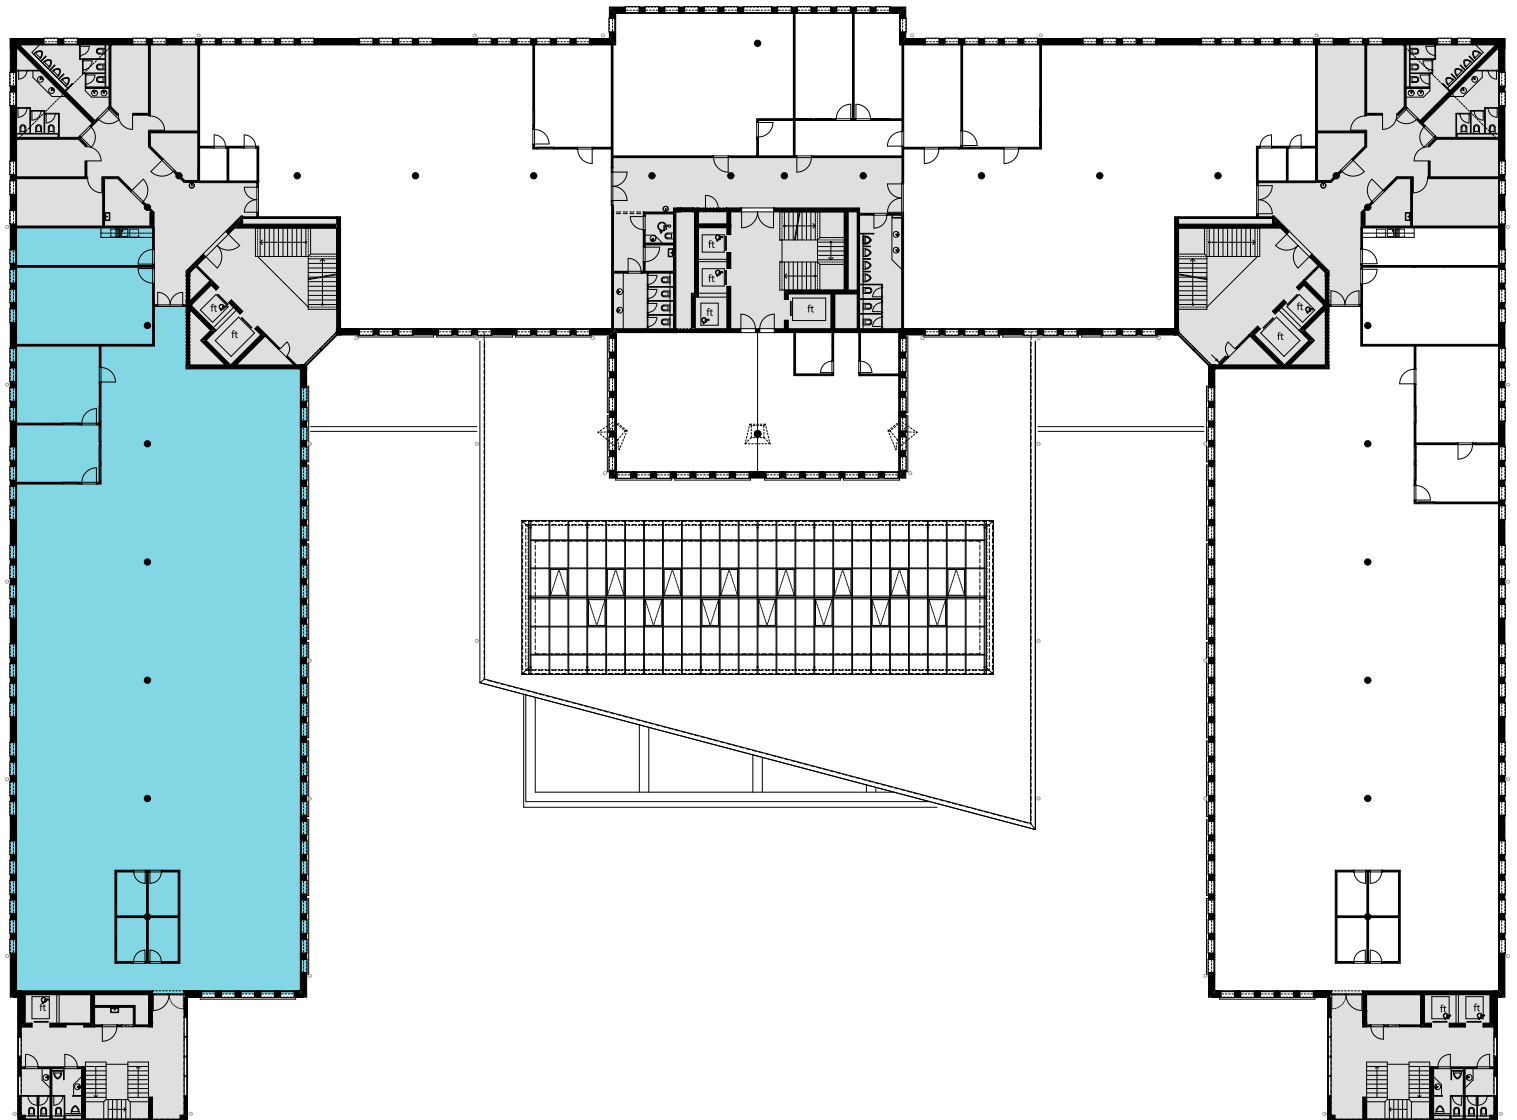

ALTHARD HUB

EG

Objekt Nr. 6

Gesamtfläche 528.8 m²

Raumhöhe 2.5 m

Mietzins CHF 240/m² p.a.

Nutzung OFFICE HUB EXPERIENCE HUB
EDUCATION HUB

Änderungen und Abweichungen gegenüber den publizierten Angaben bleiben ausdrücklich vorbehalten.

2m 4m 6m 8m 10m

ALTHARD HUB

1. OG

Objekt Nr. 9

Gesamtfläche 792.5 m²

Raumhöhe 2.5 m

Mietzins CHF 240/m² p.a.

Nutzung OFFICE HUB EXPERIENCE HUB
EDUCATION HUB

Änderungen und Abweichungen gegenüber den publizierten Angaben bleiben ausdrücklich vorbehalten.

2m 4m 6m 8m 10m

ALTHARD HUB

2. OG

Objekt Nr. 12

Gesamtfläche 792.3 m²

Raumhöhe 2.5 m

Mietzins CHF 240/m² p.a.

Nutzung OFFICE HUB EXPERIENCE HUB
EDUCATION HUB

Änderungen und Abweichungen gegenüber den publizierten Angaben bleiben ausdrücklich vorbehalten.

2m 4m 6m 8m 10m

ALTHARD HUB

3. OG

Objekt Nr. 15

Gesamtfläche 479.73 m²