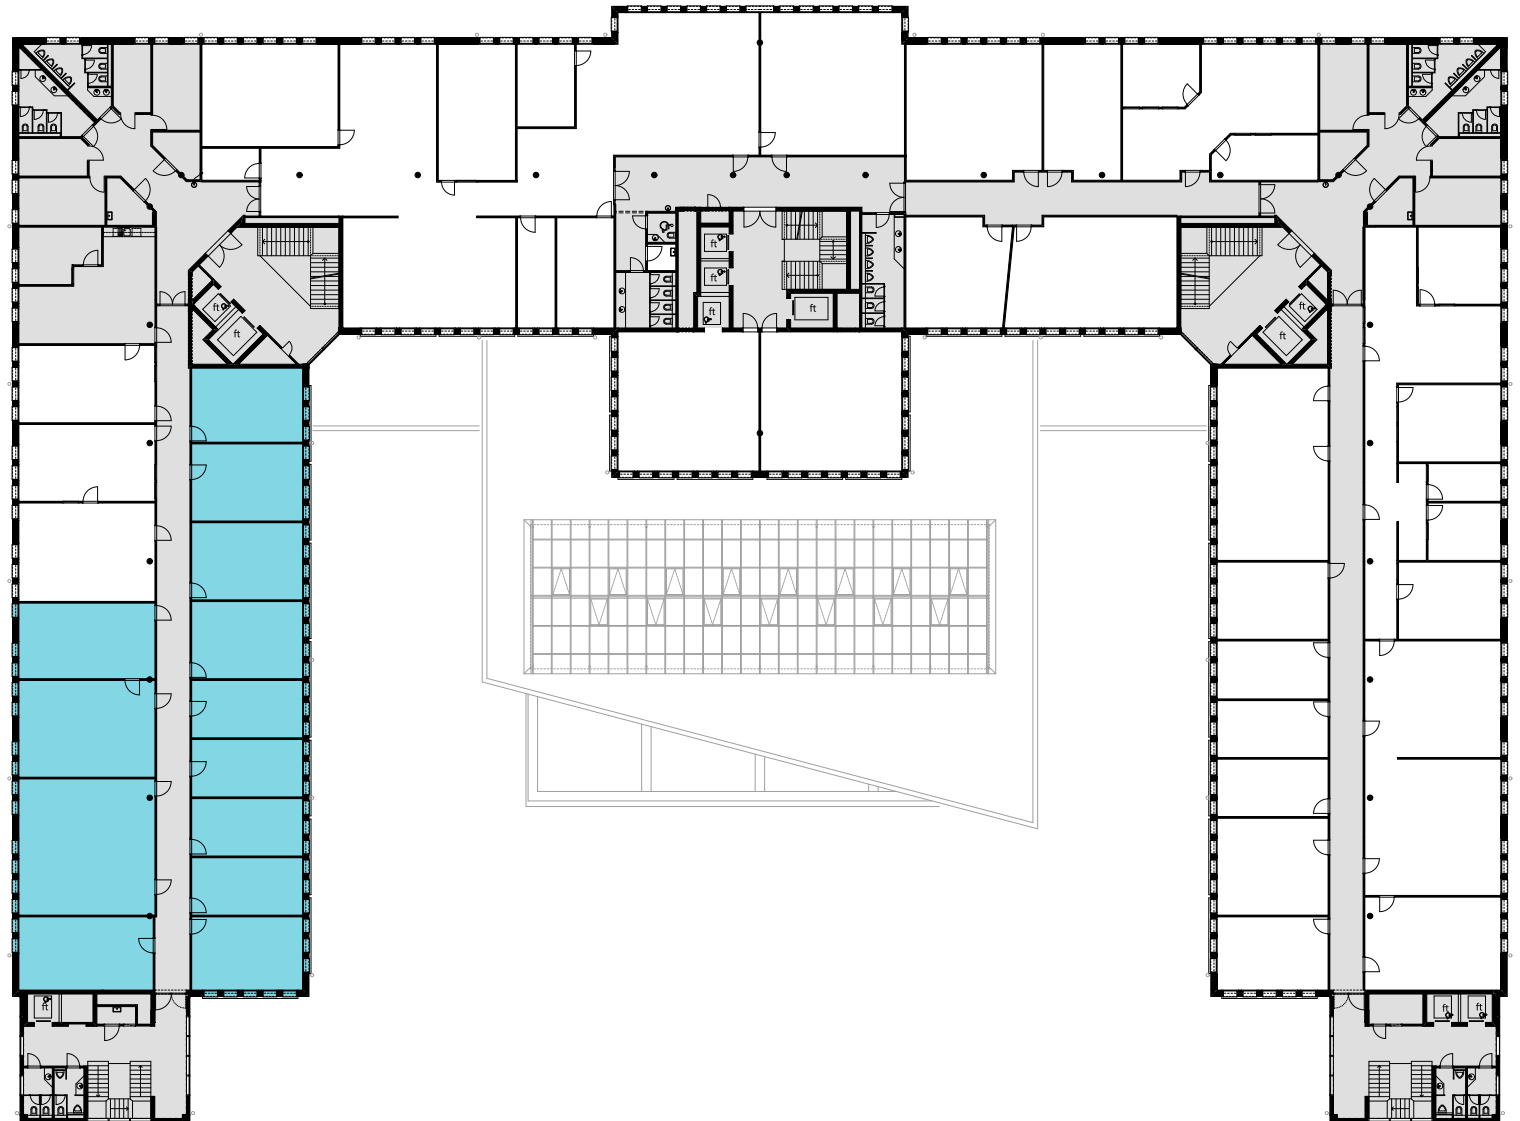

Änderungen und Abweichungen gegenüber den publizierten Angaben bleiben ausdrücklich vorbehalten.

2m 4m 6m 8m 10m

ALTHARD HUB

2. OG

Objekt Nr. 12

Gesamtfläche 792.3 m²

Raumhöhe 2.5 m

Mietzins CHF 240/m² p.a.

Nutzung OFFICE HUB EXPERIENCE HUB
EDUCATION HUB

Änderungen und Abweichungen gegenüber den publizierten Angaben bleiben ausdrücklich vorbehalten.

2m 4m 6m 8m 10m

ALTHARD HUB

3. OG

Objekt Nr. 15

Gesamtfläche 479.73 m²

Raumhöhe 2.5 m

Mietzins CHF 240/m² p.a.

Nutzung OFFICE HUB EXPERIENCE HUB
EDUCATION HUB MICRO-OFFICE HUB

Änderungen und Abweichungen gegenüber den publizierten Angaben bleiben ausdrücklich vorbehalten.

2m 4m 6m 8m 10m

ALTHARD HUB

4. OG

Objekt Nr. 17

Gesamtfläche 649.9 m²

Raumhöhe 2.5 m

Mietzins CHF 240/m² p.a.

Nutzung OFFICE HUB EXPERIENCE HUB
EDUCATION HUB

Änderungen und Abweichungen gegenüber den publizierten Angaben bleiben ausdrücklich vorbehalten.