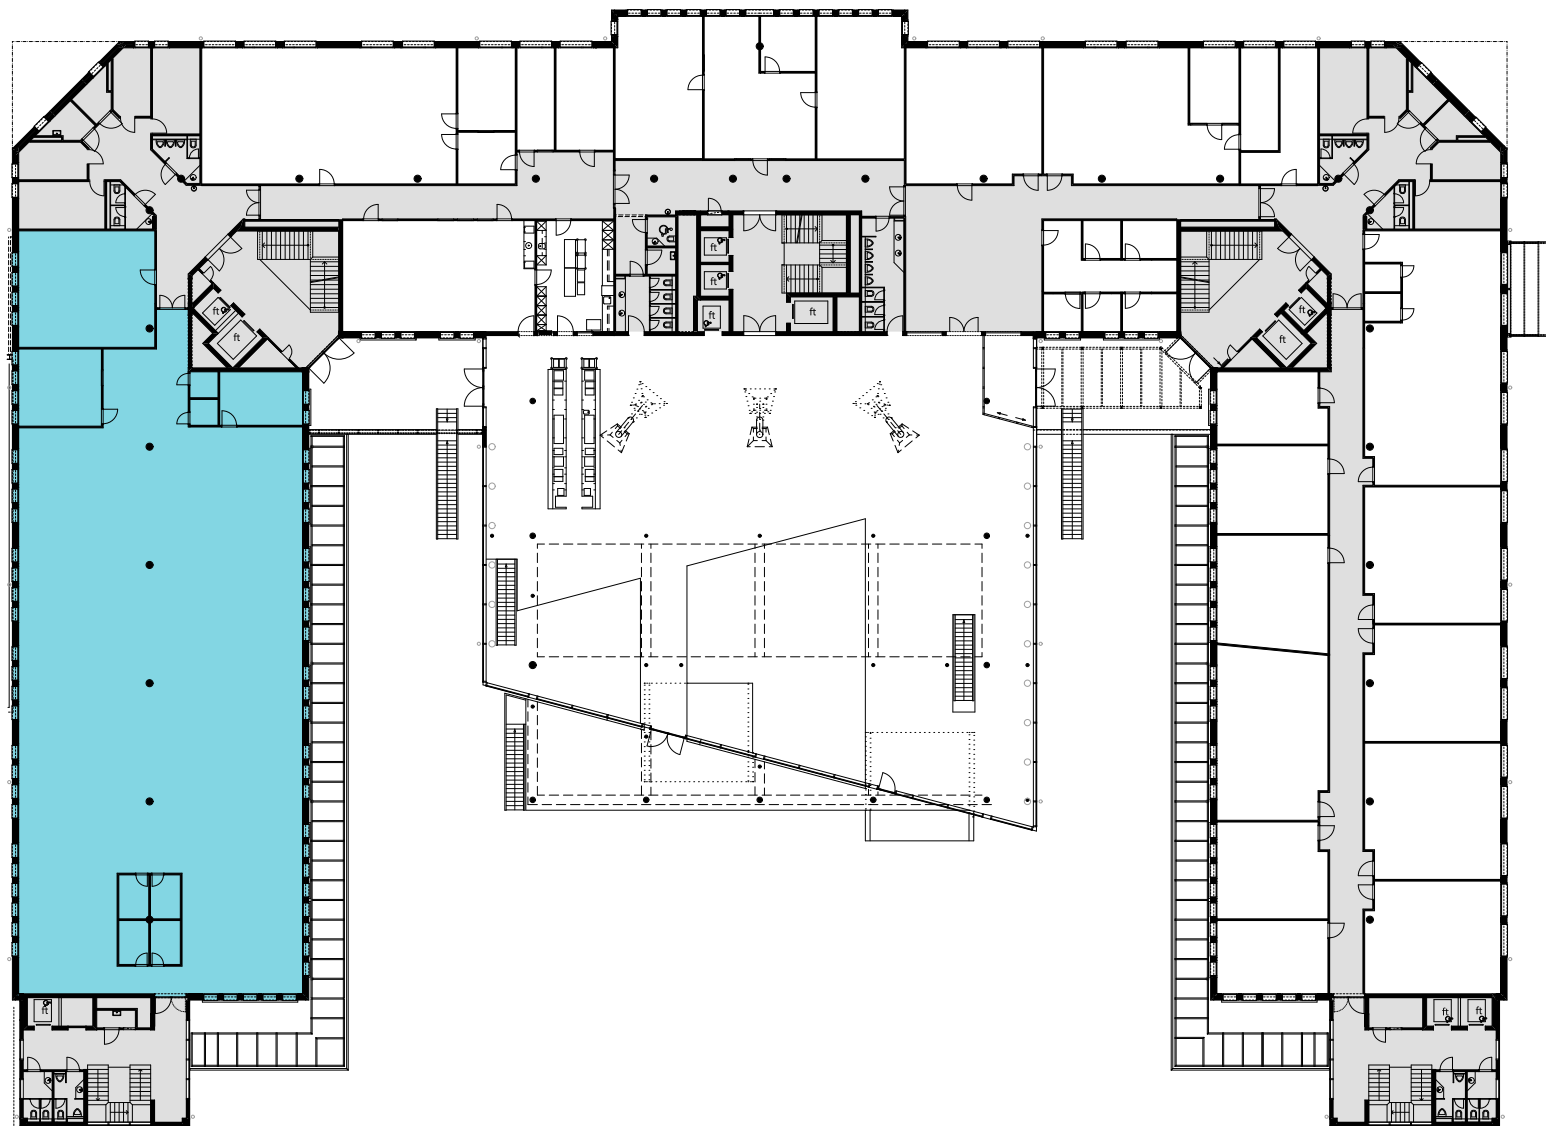

ALTHARD HUB

EG

Objekt Nr. 6

Gesamtfläche 528.8 m²

Raumhöhe 2.5 m

Mietzins CHF 240/m² p.a.

Nutzung OFFICE HUB EXPERIENCE HUB
EDUCATION HUB

Änderungen und Abweichungen gegenüber den publizierten Angaben bleiben ausdrücklich vorbehalten.

2m 4m 6m 8m 10m

ALTHARD HUB

1. OG

Objekt Nr. 9

Gesamtfläche 792.5 m²

Raumhöhe 2.5 m

Mietzins CHF 240/m² p.a.

Nutzung OFFICE HUB EXPERIENCE HUB
EDUCATION HUB

Änderungen und Abweichungen gegenüber den publizierten Angaben bleiben ausdrücklich vorbehalten.

2m 4m 6m 8m 10m

ALTHARD HUB

2. OG

Objekt Nr. 12

Gesamtfläche 792.3 m²

Raumhöhe 2.5 m

Mietzins CHF 240/m² p.a.

Nutzung OFFICE HUB EXPERIENCE HUB
EDUCATION HUB

Änderungen und Abweichungen gegenüber den publizierten Angaben bleiben ausdrücklich vorbehalten.

2m 4m 6m 8m 10m

ALTHARD HUB

3. OG

Objekt Nr. 15

Gesamtfläche 479.73 m²