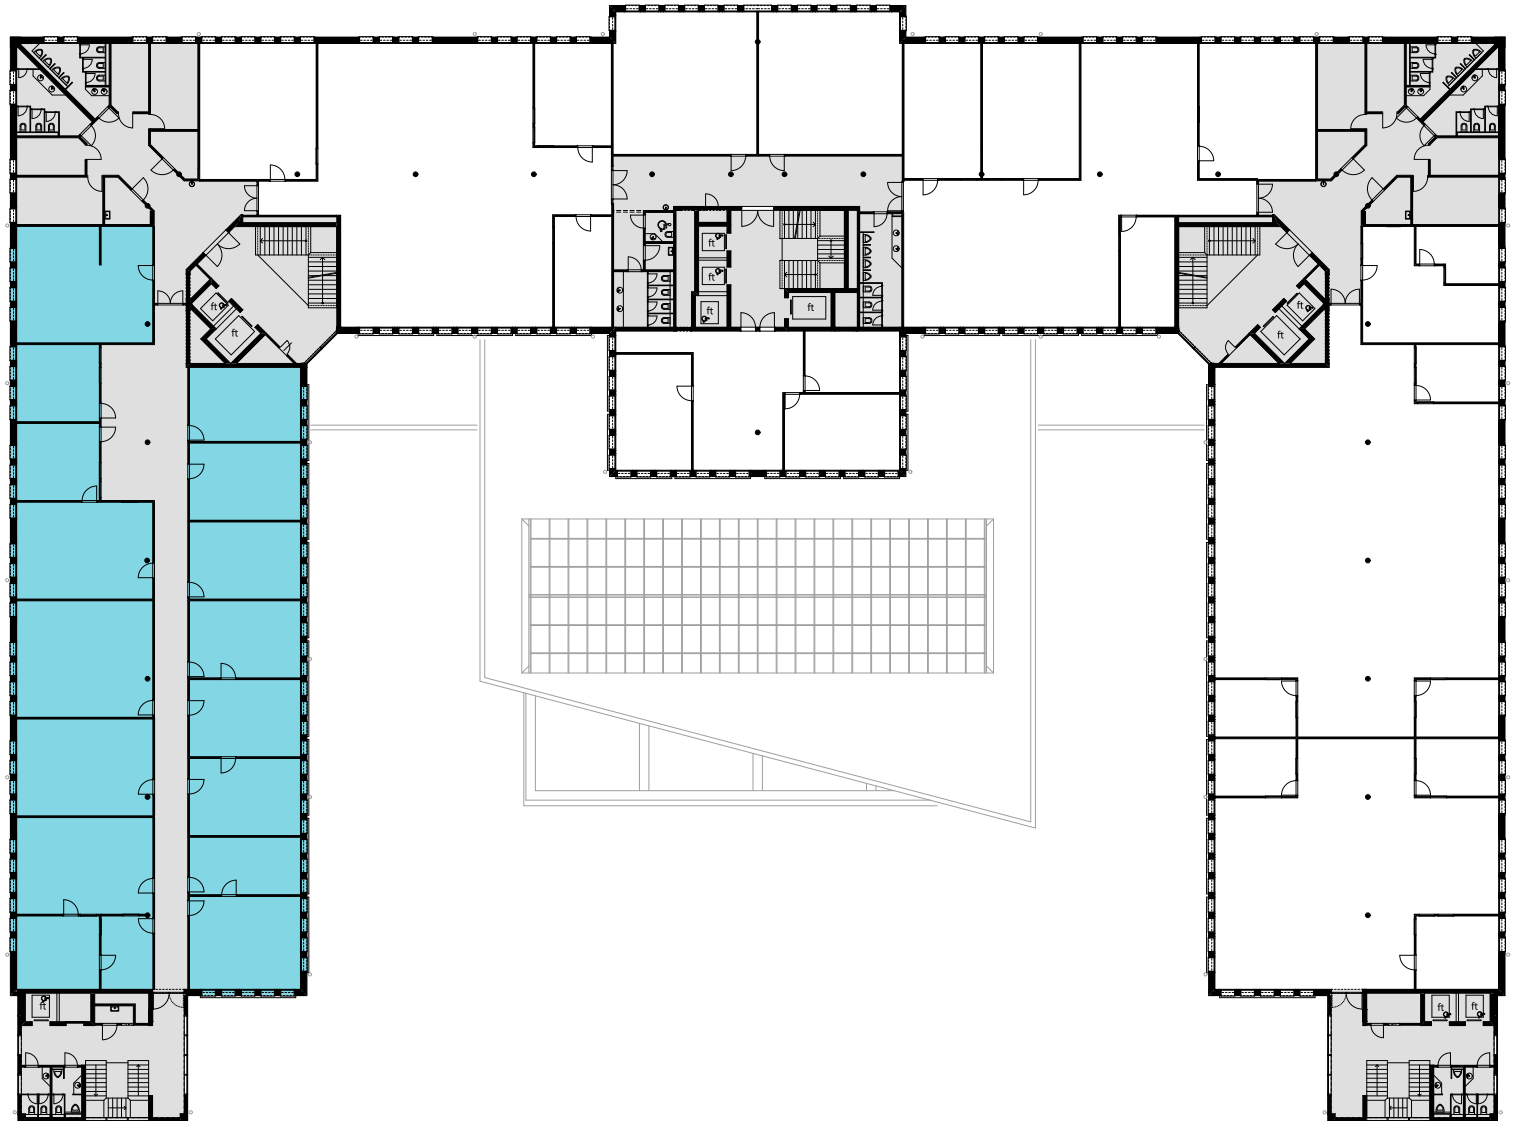

ALTHARD HUB

EG

Objekt Nr. 6

Gesamtfläche 528.8 m²

Raumhöhe 2.5 m

Mietzins CHF 240/m² p.a.

Nutzung OFFICE HUB EXPERIENCE HUB
EDUCATION HUB

Änderungen und Abweichungen gegenüber den publizierten Angaben bleiben ausdrücklich vorbehalten.

2m 4m 6m 8m 10m

ALTHARD HUB

1. OG

Objekt Nr. 9

Gesamtfläche 792.5 m²

Raumhöhe 2.5 m

Mietzins CHF 240/m² p.a.

Nutzung OFFICE HUB EXPERIENCE HUB
EDUCATION HUB

Änderungen und Abweichungen gegenüber den publizierten Angaben bleiben ausdrücklich vorbehalten.

2m 4m 6m 8m 10m

ALTHARD HUB

2. OG

Objekt Nr. 12

Gesamtfläche 792.3 m²

Raumhöhe 2.5 m

Mietzins CHF 240/m² p.a.

ALTHARD HUB

4. OG

Objekt Nr. 17

Gesamtfläche 649.9 m²

Raumhöhe 2.5 m

Mietzins CHF 240/m² p.a.

Nutzung OFFICE HUB EXPERIENCE HUB
EDUCATION HUB

Änderungen und Abweichungen gegenüber den publizierten Angaben bleiben ausdrücklich vorbehalten.