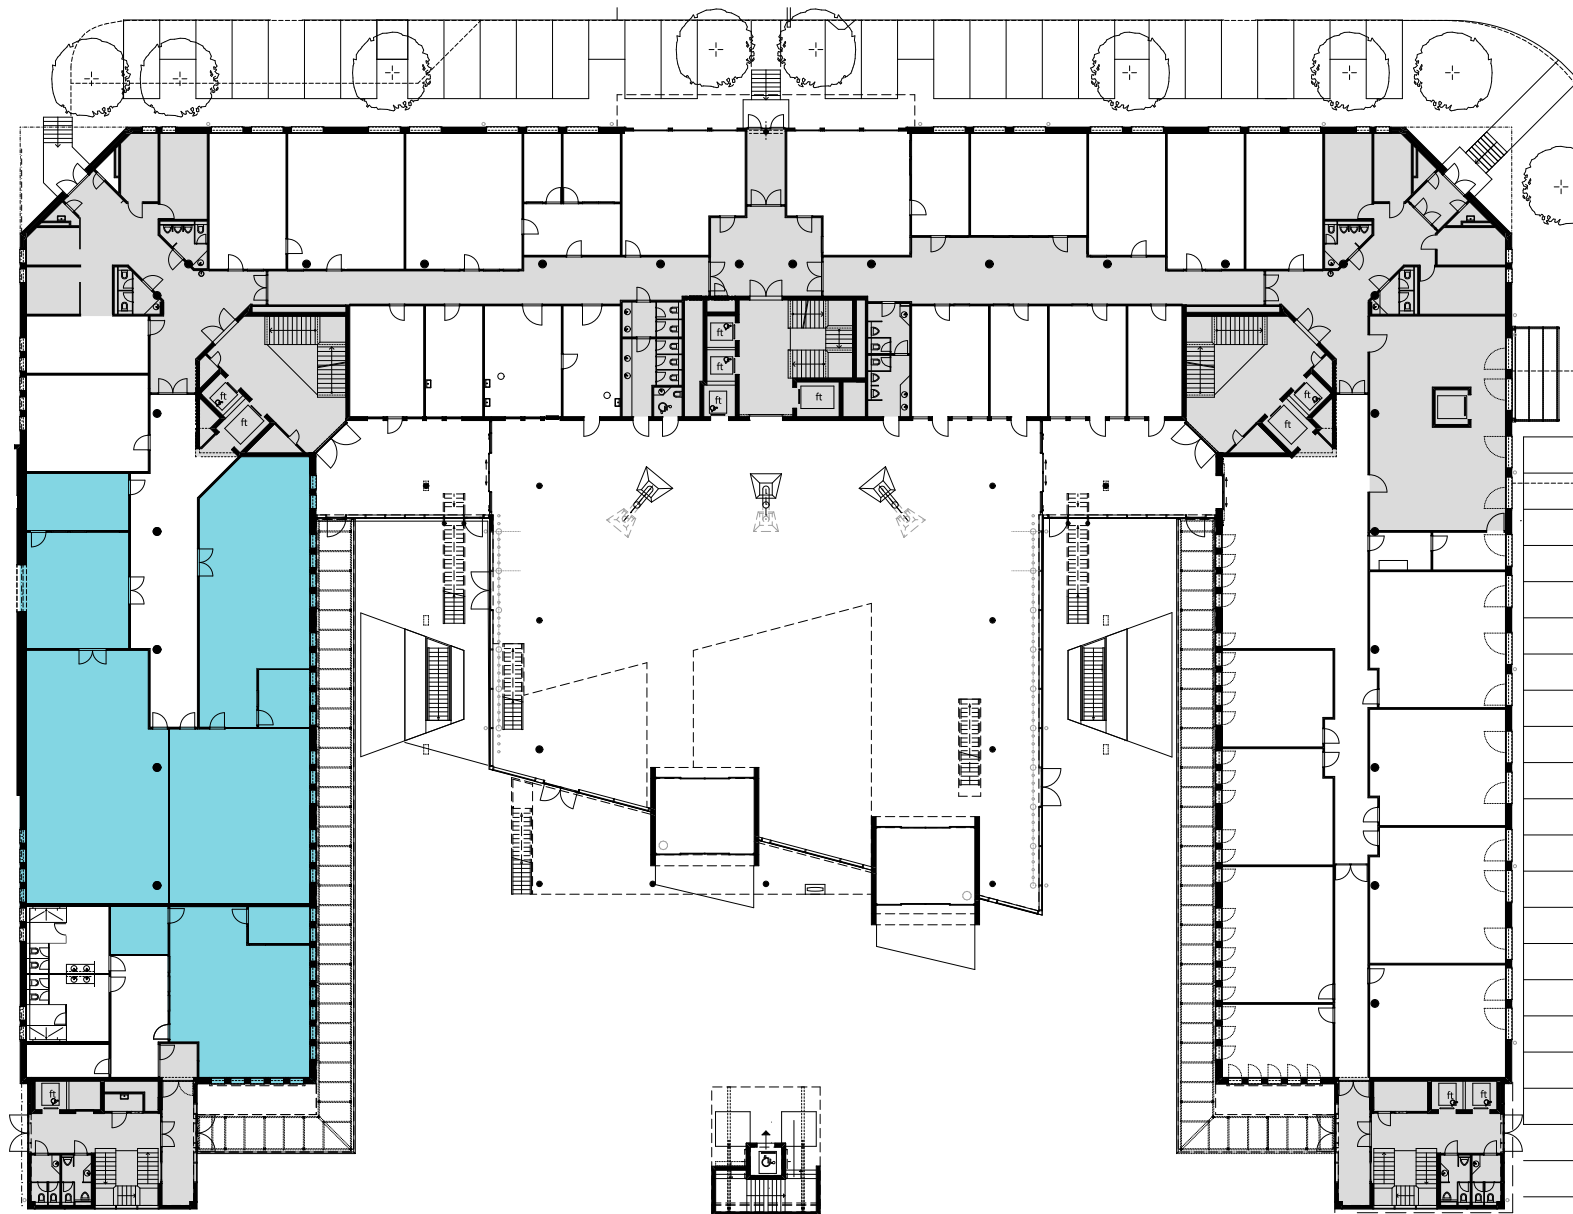

ALTHARD HUB

EG

Objekt Nr. 6

Gesamtfläche 528.8 m²

Raumhöhe 2.5 m

Mietzins CHF 240/m² p.a.

Nutzung OFFICE HUB EXPERIENCE HUB
EDUCATION HUB

Änderungen und Abweichungen gegenüber den publizierten Angaben bleiben ausdrücklich vorbehalten.

2m 4m 6m 8m 10m

ALTHARD HUB

1. OG

Objekt Nr. 9

Gesamtfläche 792.5 m²

Raumhöhe 2.5 m

Mietzins CHF 240/m² p.a.

Nutzung OFFICE HUB EXPERIENCE HUB
EDUCATION HUB

Änderungen und Abweichungen gegenüber den publizierten Angaben bleiben ausdrücklich vorbehalten.

2m 4m 6m 8m 10m

ALTHARD HUB

2. OG

Objekt Nr. 12

Gesamtfläche 792.3 m²

Raumhöhe 2.5 m

Mietzins CHF 240/m² p.a.

Nutzung OFFICE HUB EXPERIENCE HUB
EDUCATION HUB

Änderungen und Abweichungen gegenüber den publizierten Angaben bleiben ausdrücklich vorbehalten.

2m 4m 6m 8m 10m

ALTHARD HUB

3. OG

Objekt Nr. 15

Gesamtfläche 479.73 m²