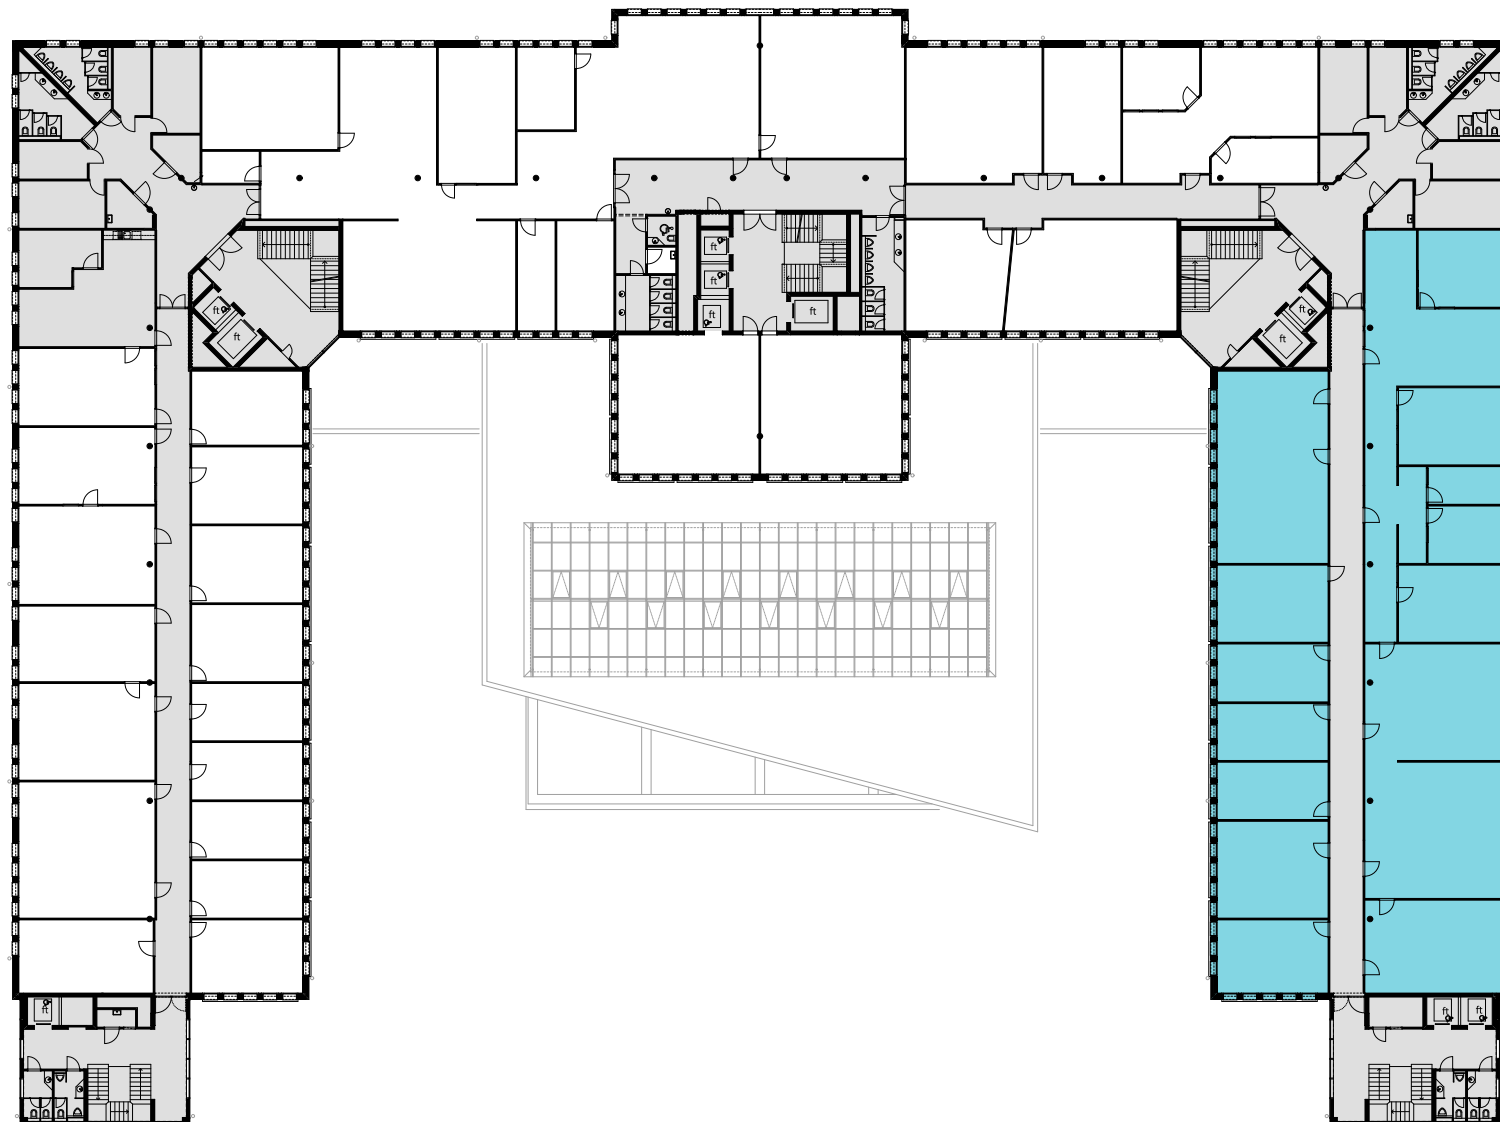

## 1. OG

Objekt Nr. 7

Gesamtfläche 698.8 m<sup>2</sup>

Raumhöhe 2.5 m

Mietzins CHF 240/m<sup>2</sup> p.a.

Nutzung OFFICE HUB EXPERIENCE HUB  
EDUCATION HUB

Änderungen und Abweichungen gegenüber den publizierten Angaben bleiben ausdrücklich vorbehalten.

## 2. OG

Objekt Nr. 10

Gesamtfläche 792.1 m<sup>2</sup>

Raumhöhe 2.5 m

Mietzins CHF 240/m<sup>2</sup> p.a.

Nutzung OFFICE HUB EXPERIENCE HUB  
EDUCATION HUB

Änderungen und Abweichungen gegenüber den publizierten Angaben bleiben ausdrücklich vorbehalten.

## 3. OG

Objekt Nr. 13

Gesamtfläche 767.3 m<sup>2</sup>

Raumhöhe 2.5 m

Mietzins CHF 240/m<sup>2</sup> p.a.

Nutzung OFFICE HUB EXPERIENCE HUB  
EDUCATION HUB

Änderungen und Abweichungen gegenüber den publizierten Angaben bleiben ausdrücklich vorbehalten.