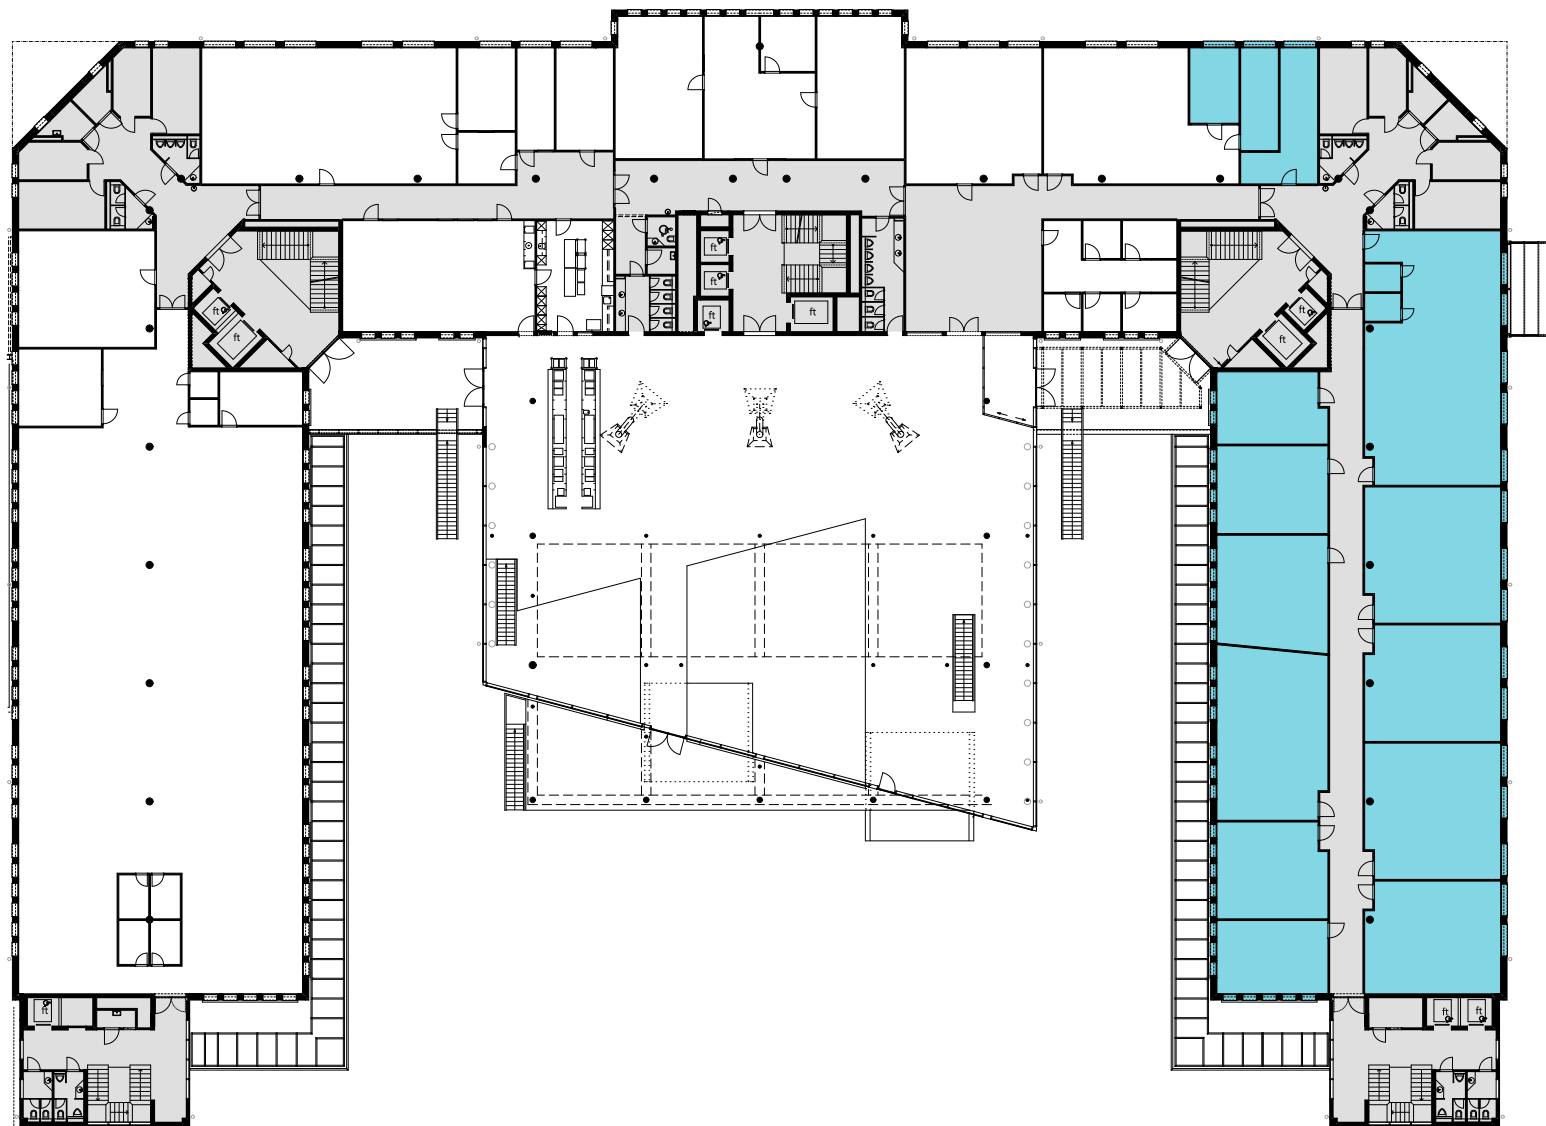

## 1. OG

Objekt Nr. 7

Gesamtfläche 698.8 m<sup>2</sup>

Raumhöhe 2.5 m

Mietzins CHF 240/m<sup>2</sup> p.a.

Nutzung OFFICE HUB EXPERIENCE HUB  
EDUCATION HUB

Änderungen und Abweichungen gegenüber den publizierten Angaben bleiben ausdrücklich vorbehalten.

## 2. OG

Objekt Nr. 10

Gesamtfläche 792.1 m<sup>2</sup>

Raumhöhe 2.5 m

Mietzins CHF 240/m<sup>2</sup> p.a.

Nutzung OFFICE HUB EXPERIENCE HUB  
EDUCATION HUB

Änderungen und Abweichungen gegenüber den publizierten Angaben bleiben ausdrücklich vorbehalten.