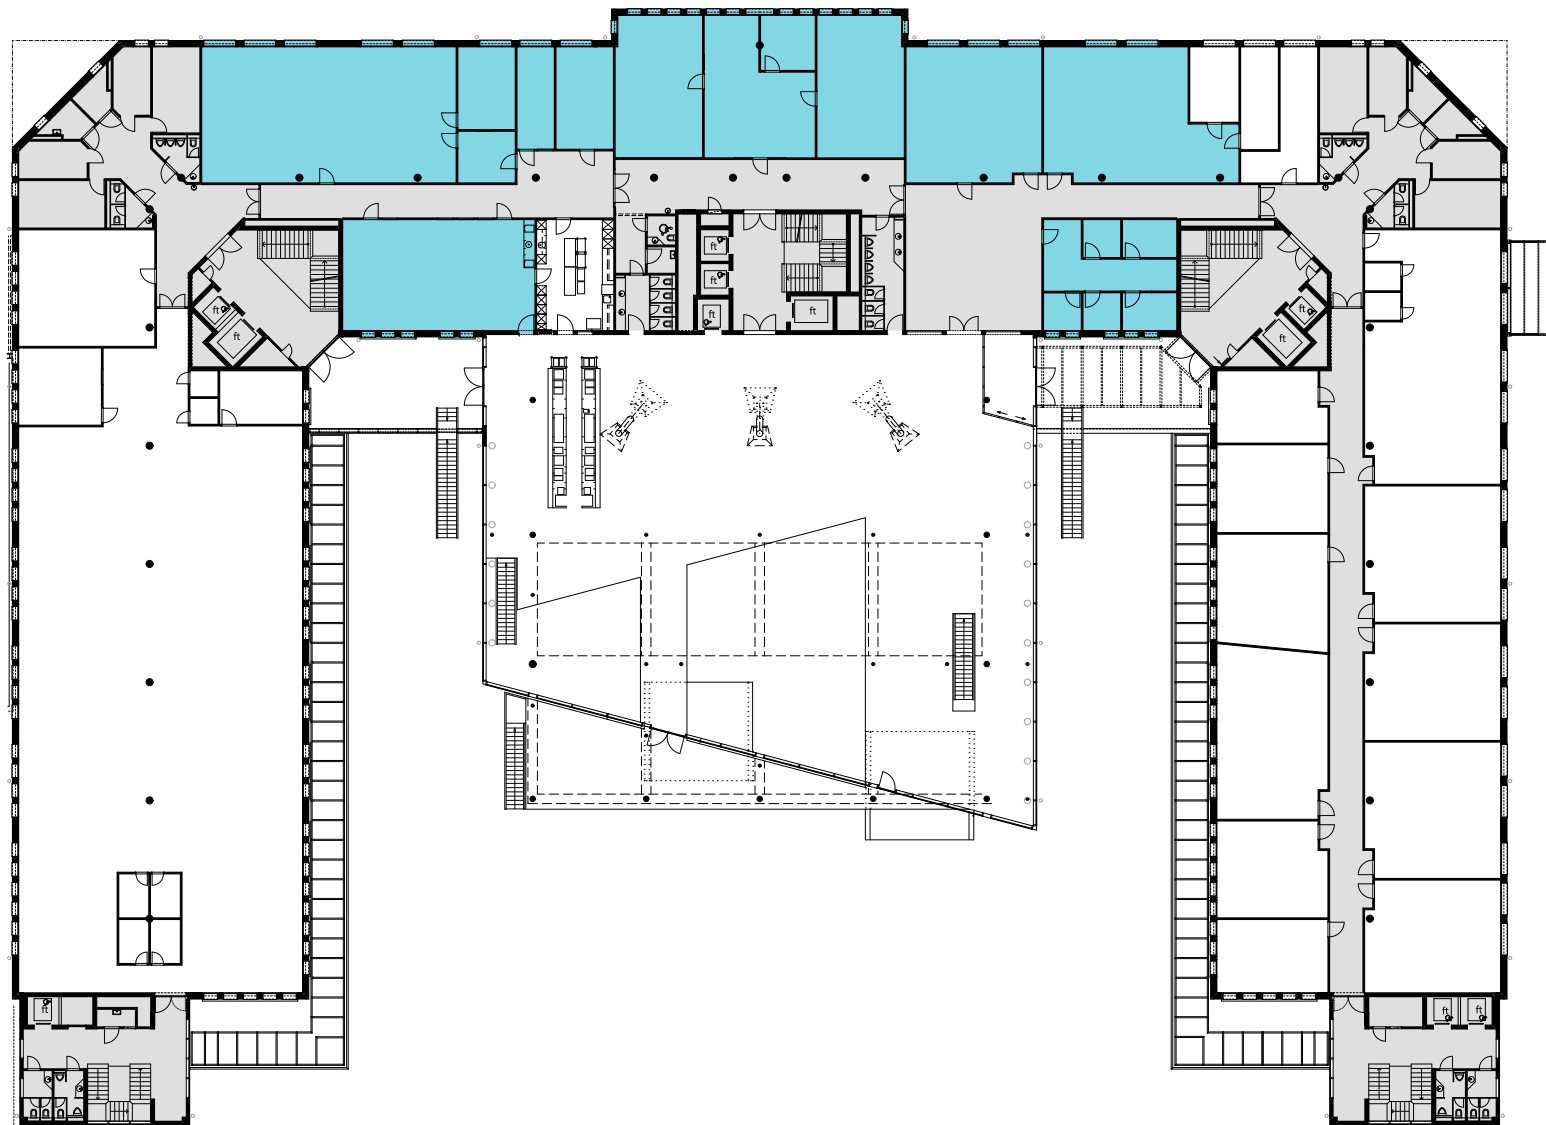

ALTHARD HUB

1. OG

Objekt Nr. 7

Gesamtfläche 698.8 m²

Raumhöhe 2.5 m

Mietzins CHF 240/m² p.a.

Nutzung OFFICE HUB EXPERIENCE HUB
EDUCATION HUB

Änderungen und Abweichungen gegenüber den publizierten Angaben bleiben ausdrücklich vorbehalten.

2m 4m 6m 8m 10m

ALTHARD HUB

1. OG

Objekt Nr. 8

Gesamtfläche 681 m²

Raumhöhe 2.5 m

Mietzins CHF 240/m² p.a.

Nutzung OFFICE HUB EXPERIENCE HUB
EDUCATION HUB

Änderungen und Abweichungen gegenüber den publizierten Angaben bleiben ausdrücklich vorbehalten.

2m 4m 6m 8m 10m