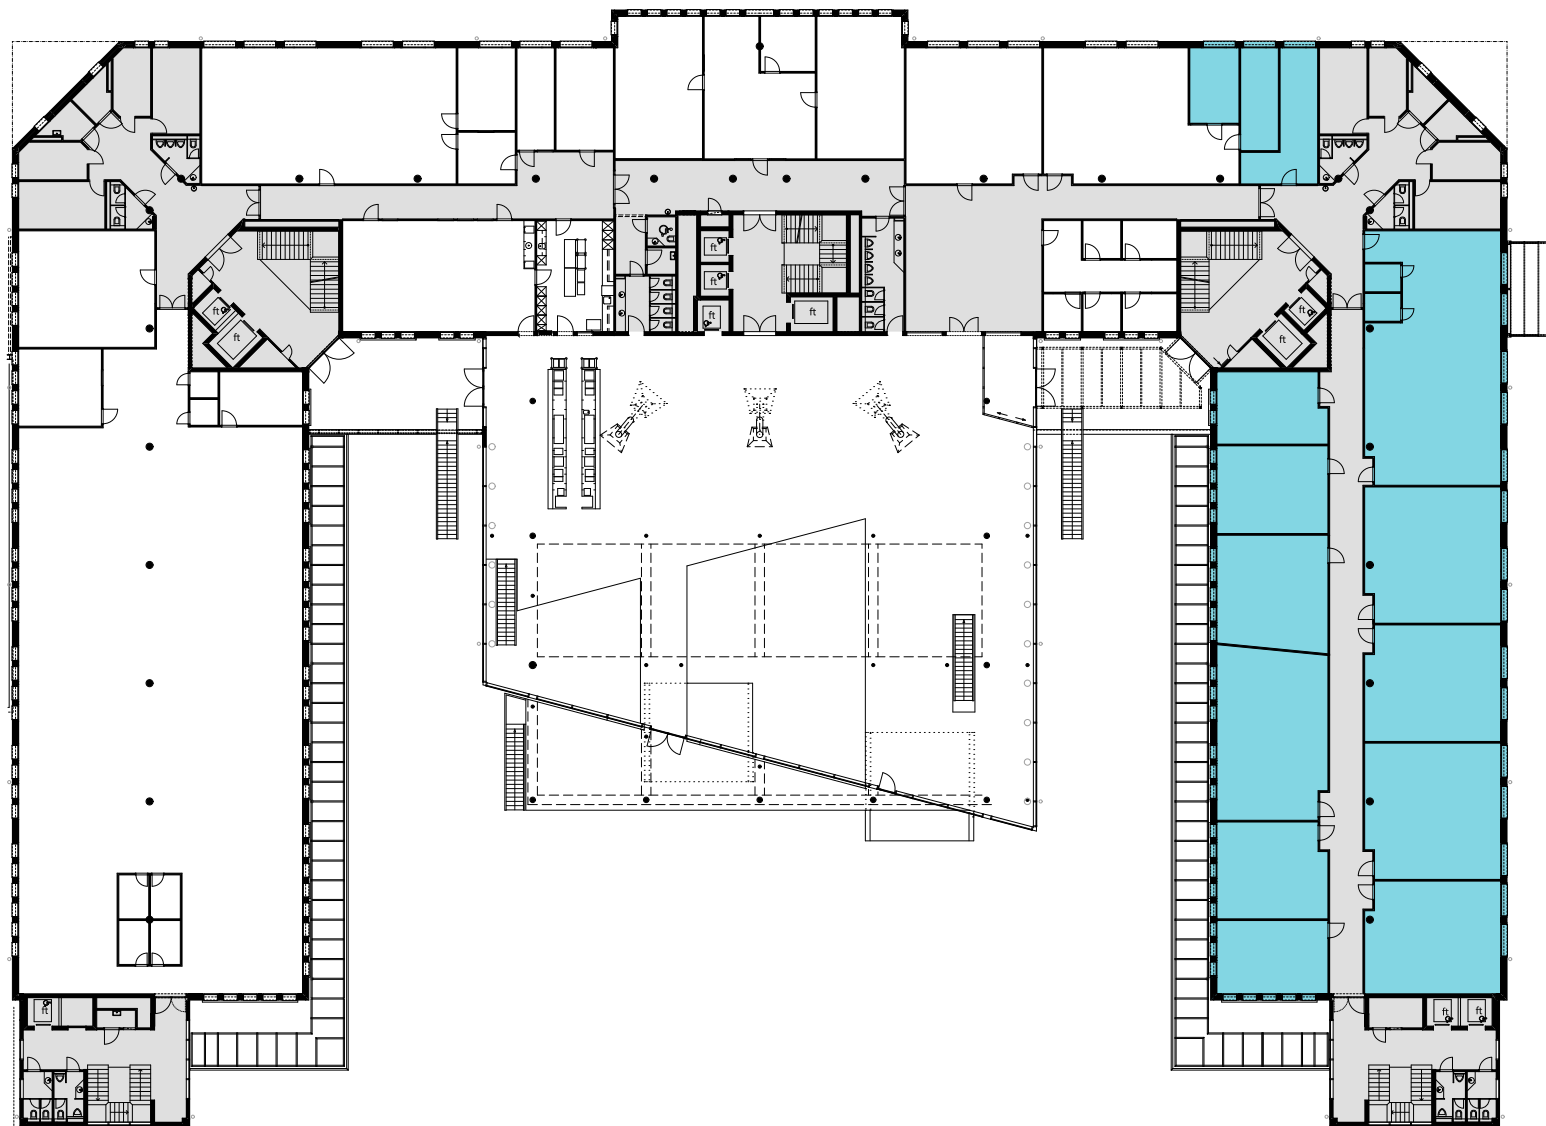

ALTHARD HUB

1. OG

Objekt Nr. 7

Gesamtfläche 698.8 m²

Raumhöhe 2.5 m

Mietzins CHF 240/m² p.a.

Nutzung OFFICE HUB EXPERIENCE HUB
EDUCATION HUB

Änderungen und Abweichungen gegenüber den publizierten Angaben bleiben ausdrücklich vorbehalten.

2m 4m 6m 8m 10m

ALTHARD HUB

1. OG

Objekt Nr. 8

Gesamtfläche 681 m²

Raumhöhe 2.5 m

Mietzins CHF 240/m² p.a.

Nutzung OFFICE HUB EXPERIENCE HUB
EDUCATION HUB

Änderungen und Abweichungen gegenüber den publizierten Angaben bleiben ausdrücklich vorbehalten.

2m 4m 6m 8m 10m