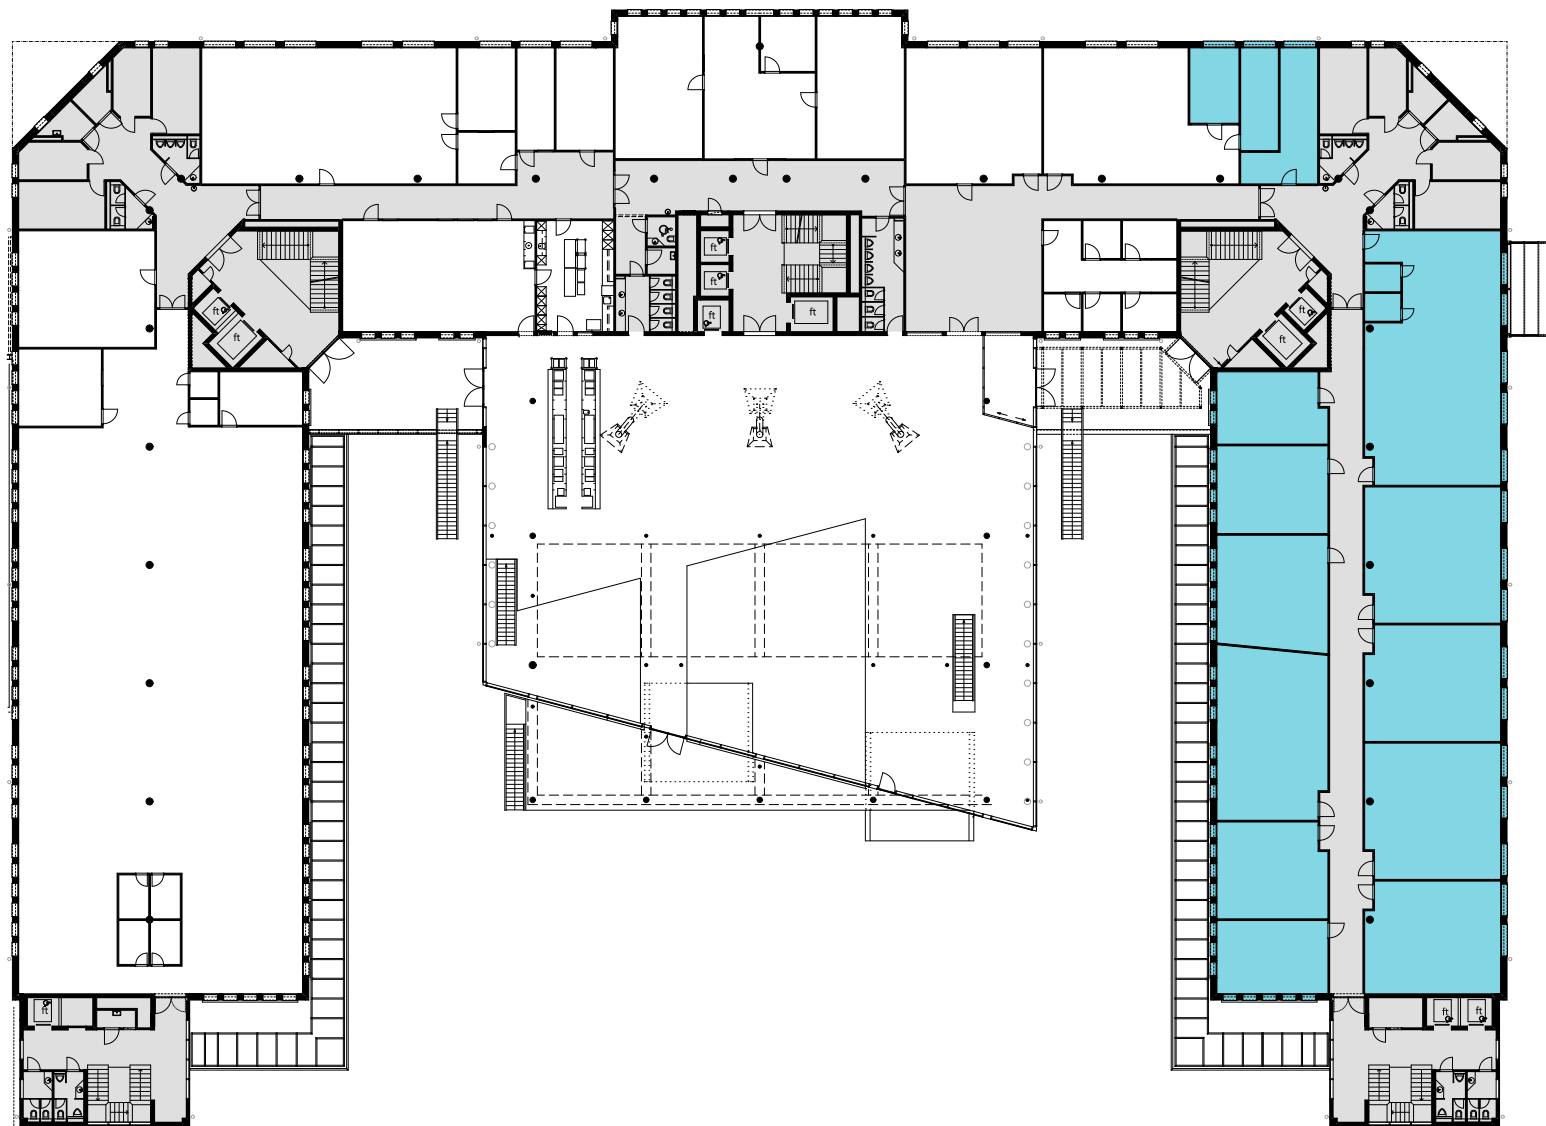

ALTHARD HUB

1. OG

Objekt Nr. 7

Gesamtfläche 698.8 m²

Raumhöhe 2.5 m

Mietzins CHF 240/m² p.a.

Nutzung OFFICE HUB EXPERIENCE HUB
EDUCATION HUB

Änderungen und Abweichungen gegenüber den publizierten Angaben bleiben ausdrücklich vorbehalten.

2m 4m 6m 8m 10m

ALTHARD HUB

1. OG

Objekt Nr. 8

Gesamtfläche 681 m²

Raumhöhe 2.5 m

Mietzins CHF 240/m² p.a.

Nutzung OFFICE HUB EXPERIENCE HUB
EDUCATION HUB

Änderungen und Abweichungen gegenüber den publizierten Angaben bleiben ausdrücklich vorbehalten.

2m 4m 6m 8m 10m

ALTHARD HUB

1. OG

Objekt Nr. 9

Gesamtfläche 792.5 m²

Raumhöhe 2.5 m

Mietzins CHF 240/m² p.a.