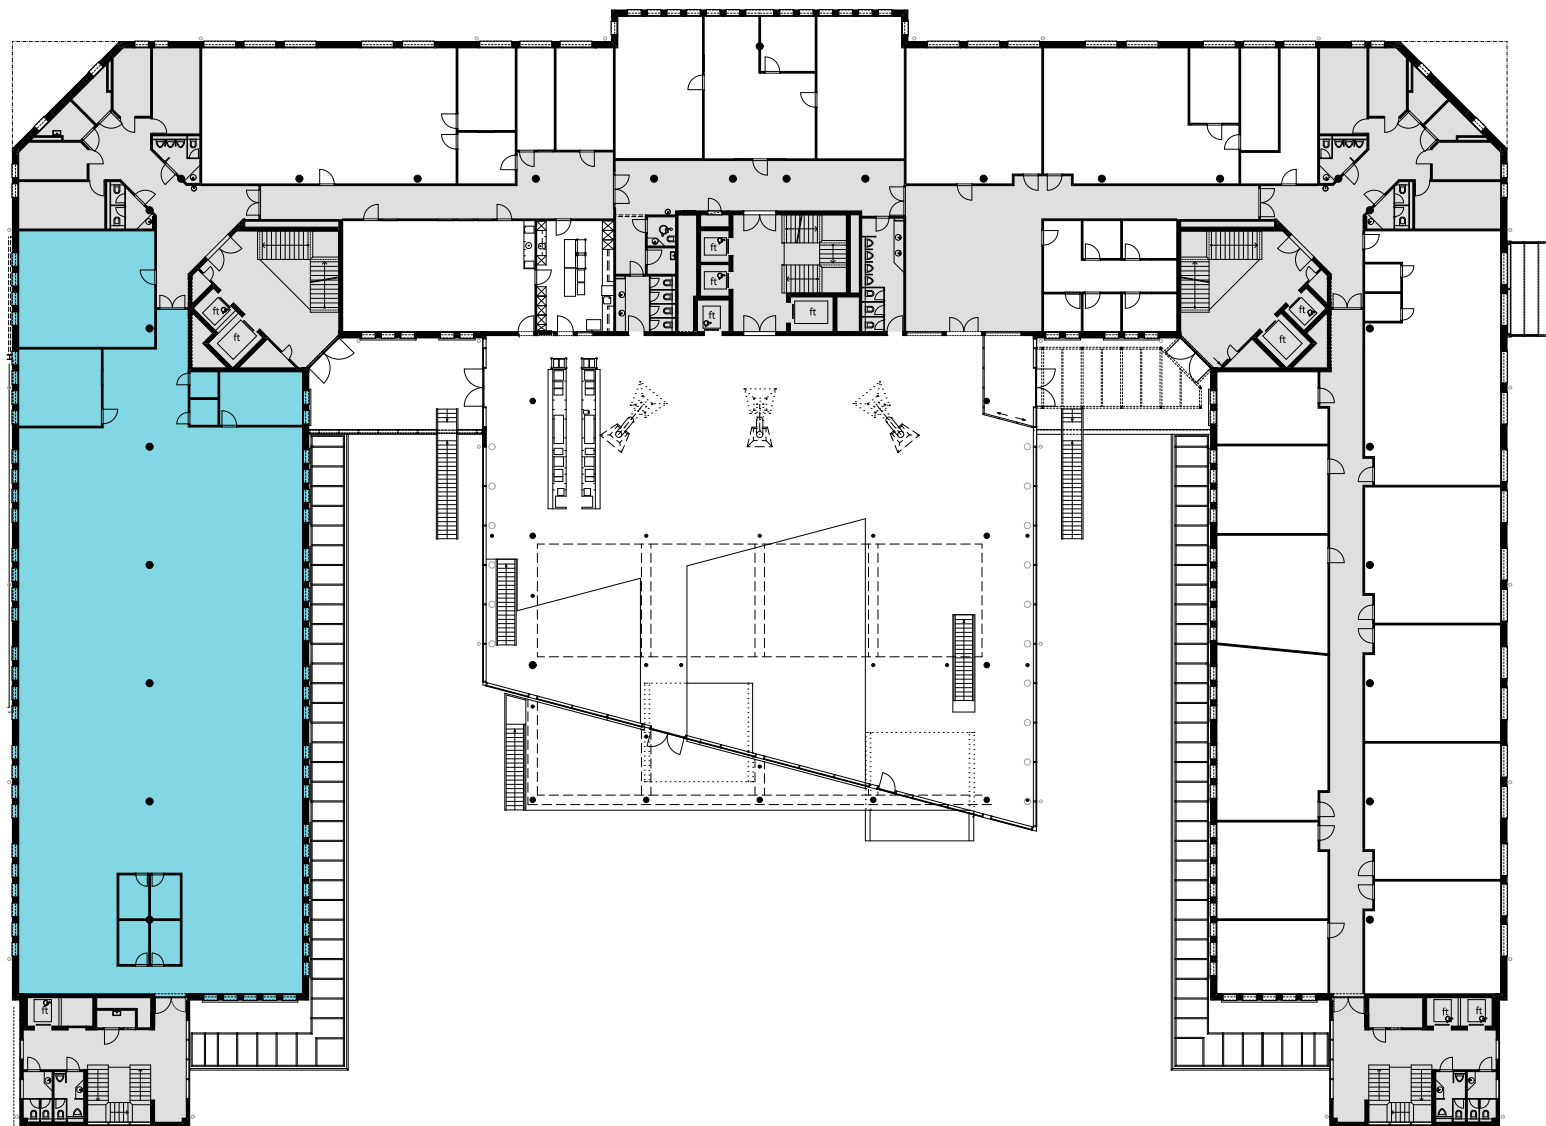

ALTHARD HUB

1. OG

Objekt Nr. 7

Gesamtfläche 698.8 m²

Raumhöhe 2.5 m

Mietzins CHF 240/m² p.a.

Nutzung OFFICE HUB EXPERIENCE HUB
EDUCATION HUB

Änderungen und Abweichungen gegenüber den publizierten Angaben bleiben ausdrücklich vorbehalten.

2m 4m 6m 8m 10m

ALTHARD HUB

1. OG

Objekt Nr. 8

Gesamtfläche 681 m²

Raumhöhe 2.5 m

Mietzins CHF 240/m² p.a.

Nutzung OFFICE HUB EXPERIENCE HUB
EDUCATION HUB

Änderungen und Abweichungen gegenüber den publizierten Angaben bleiben ausdrücklich vorbehalten.

2m 4m 6m 8m 10m

ALTHARD HUB

1. OG

Objekt Nr. 9

Gesamtfläche 792.5 m²

Raumhöhe 2.5 m

Mietzins CHF 240/m² p.a.

Nutzung OFFICE HUB EXPERIENCE HUB
EDUCATION HUB

Änderungen und Abweichungen gegenüber den publizierten Angaben bleiben ausdrücklich vorbehalten.

2m 4m 6m 8m 10m