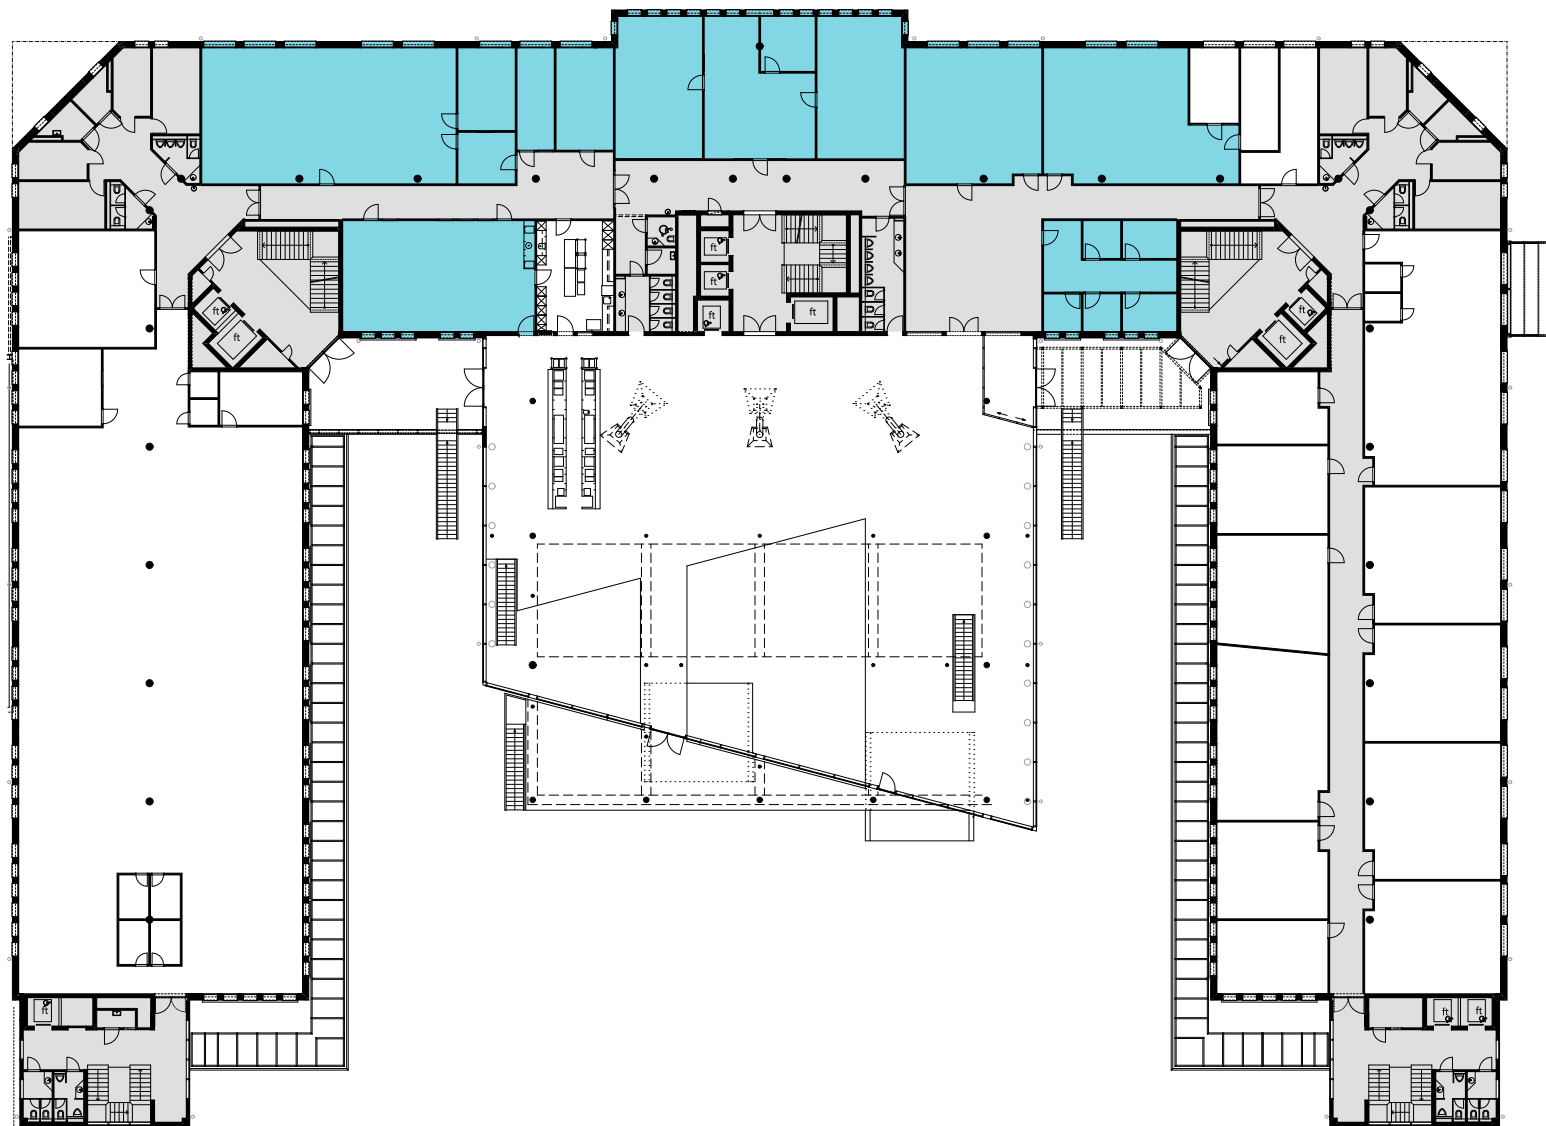

ALTHARD HUB

1. OG

Objekt Nr. 7

Gesamtfläche 698.8 m²

Raumhöhe 2.5 m

Mietzins CHF 240/m² p.a.

Nutzung OFFICE HUB EXPERIENCE HUB
EDUCATION HUB

Änderungen und Abweichungen gegenüber den publizierten Angaben bleiben ausdrücklich vorbehalten.

2m 4m 6m 8m 10m

ALTHARD HUB

1. OG

Objekt Nr. 8

Gesamtfläche 681 m²

Raumhöhe 2.5 m

Mietzins CHF 240/m² p.a.

Nutzung OFFICE HUB EXPERIENCE HUB
EDUCATION HUB

Änderungen und Abweichungen gegenüber den publizierten Angaben bleiben ausdrücklich vorbehalten.

2m 4m 6m 8m 10m

ALTHARD HUB

1. OG

Objekt Nr. 9

Gesamtfläche 792.5 m²

Raumhöhe 2.5 m

Mietzins CHF 240/m² p.a.