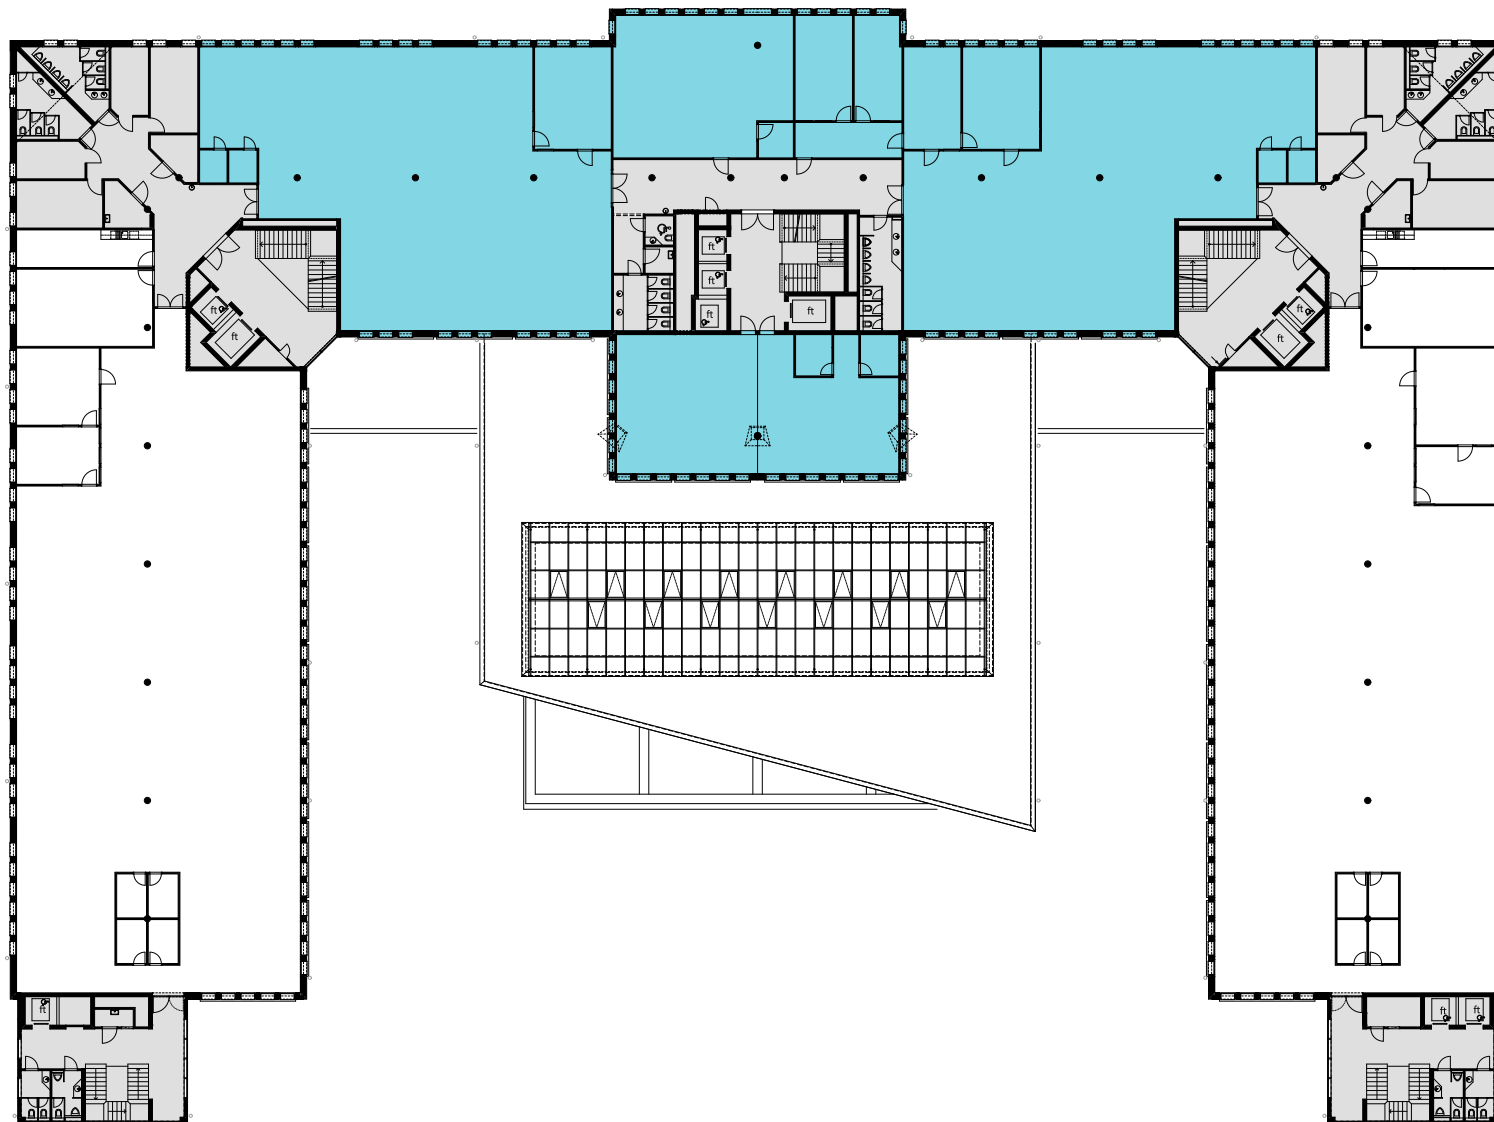

## 2. OG

Objekt Nr. 11

Gesamtfläche 1'114.1 m<sup>2</sup>

Raumhöhe 2.5 m

Mietzins CHF 240/m<sup>2</sup> p.a.

Nutzung OFFICE HUB EXPERIENCE HUB  
EDUCATION HUB

Änderungen und Abweichungen gegenüber den publizierten Angaben bleiben ausdrücklich vorbehalten.