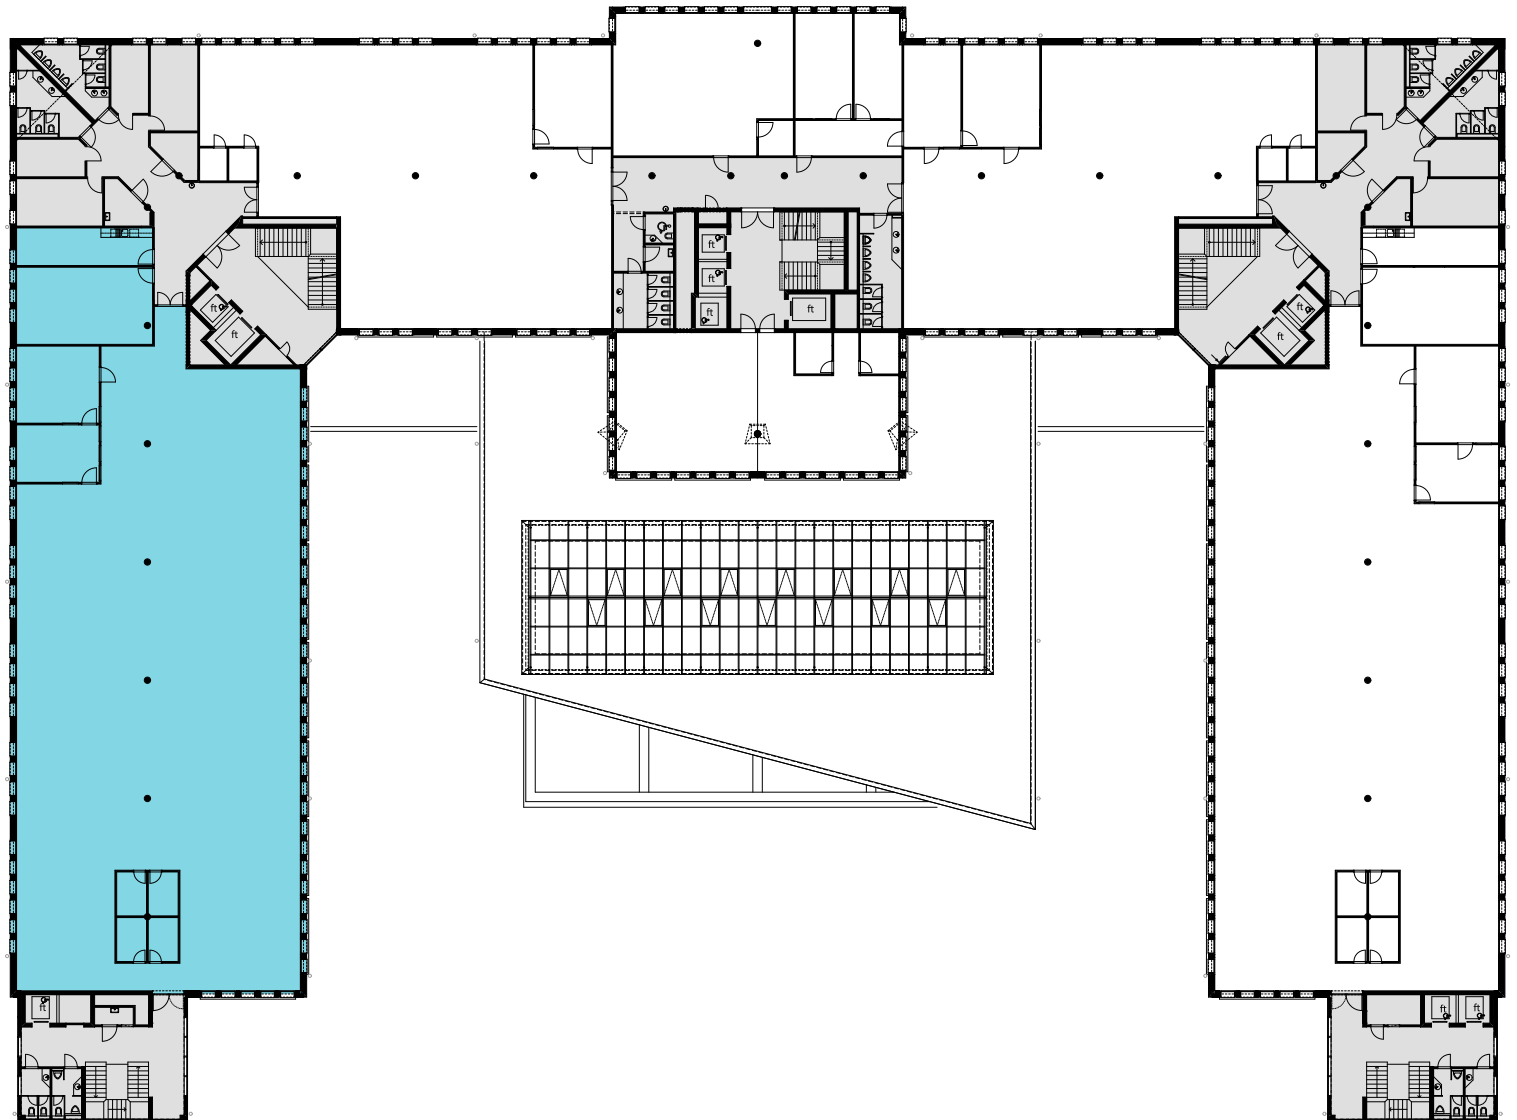

## 2. OG

Objekt Nr. 12

Gesamtfläche 792.3 m<sup>2</sup>

Raumhöhe 2.5 m

Mietzins CHF 240/m<sup>2</sup> p.a.

Nutzung OFFICE HUB EXPERIENCE HUB  
EDUCATION HUB

Änderungen und Abweichungen gegenüber den publizierten Angaben bleiben ausdrücklich vorbehalten.