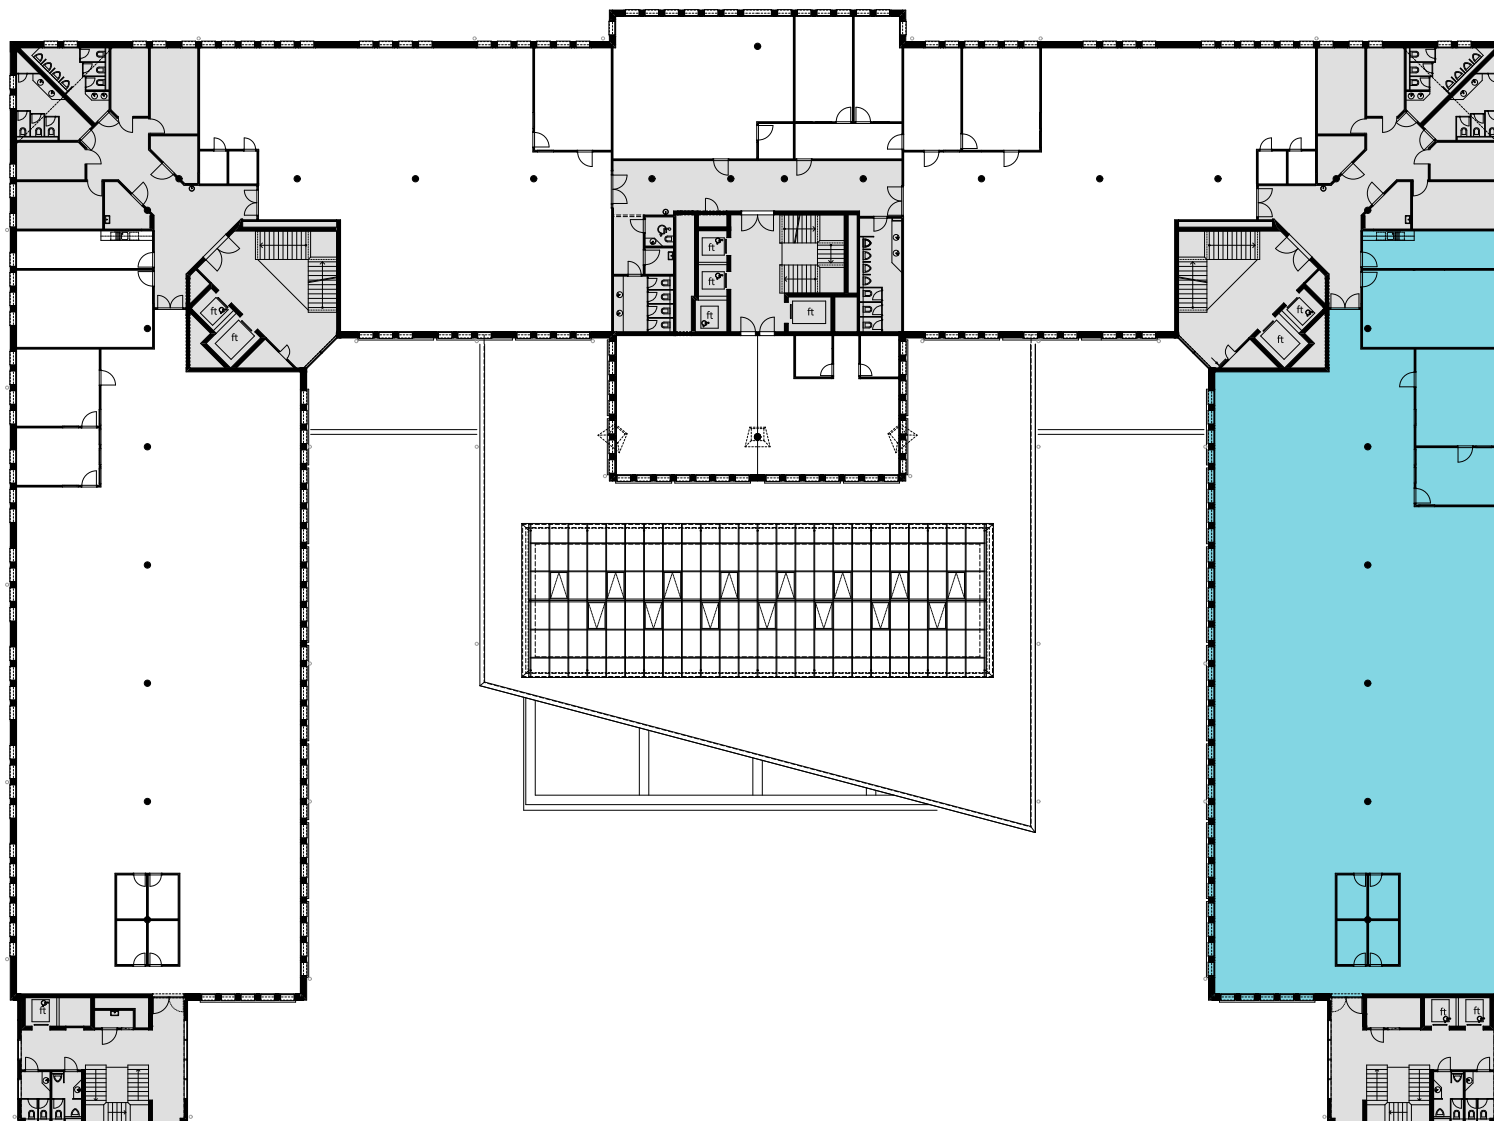

## 2. OG

Objekt Nr. 10

Gesamtfläche 792.1 m<sup>2</sup>

Raumhöhe 2.5 m

Mietzins CHF 240/m<sup>2</sup> p.a.

Nutzung OFFICE HUB EXPERIENCE HUB  
EDUCATION HUB

Änderungen und Abweichungen gegenüber den publizierten Angaben bleiben ausdrücklich vorbehalten.