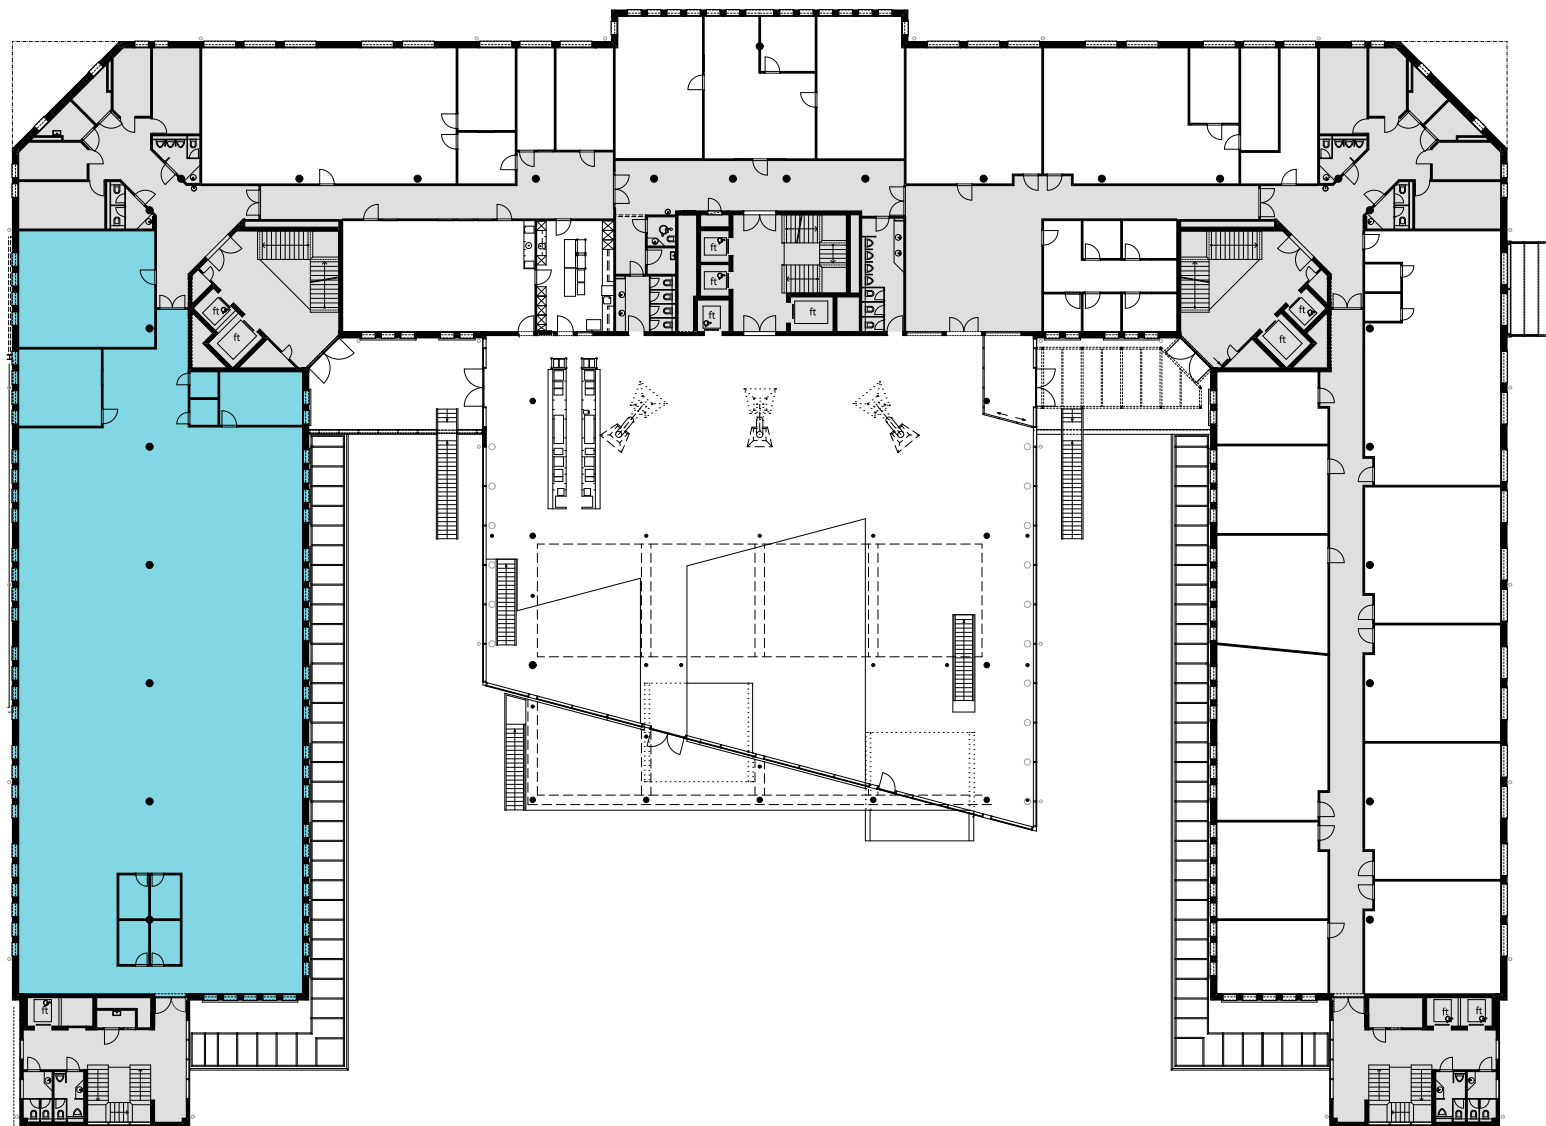

## 1. OG

Objekt Nr. 9

Gesamtfläche 792.5 m<sup>2</sup>

Raumhöhe 2.5 m

Mietzins CHF 240/m<sup>2</sup> p.a.

Nutzung OFFICE HUB EXPERIENCE HUB  
EDUCATION HUB

Änderungen und Abweichungen gegenüber den publizierten Angaben bleiben ausdrücklich vorbehalten.