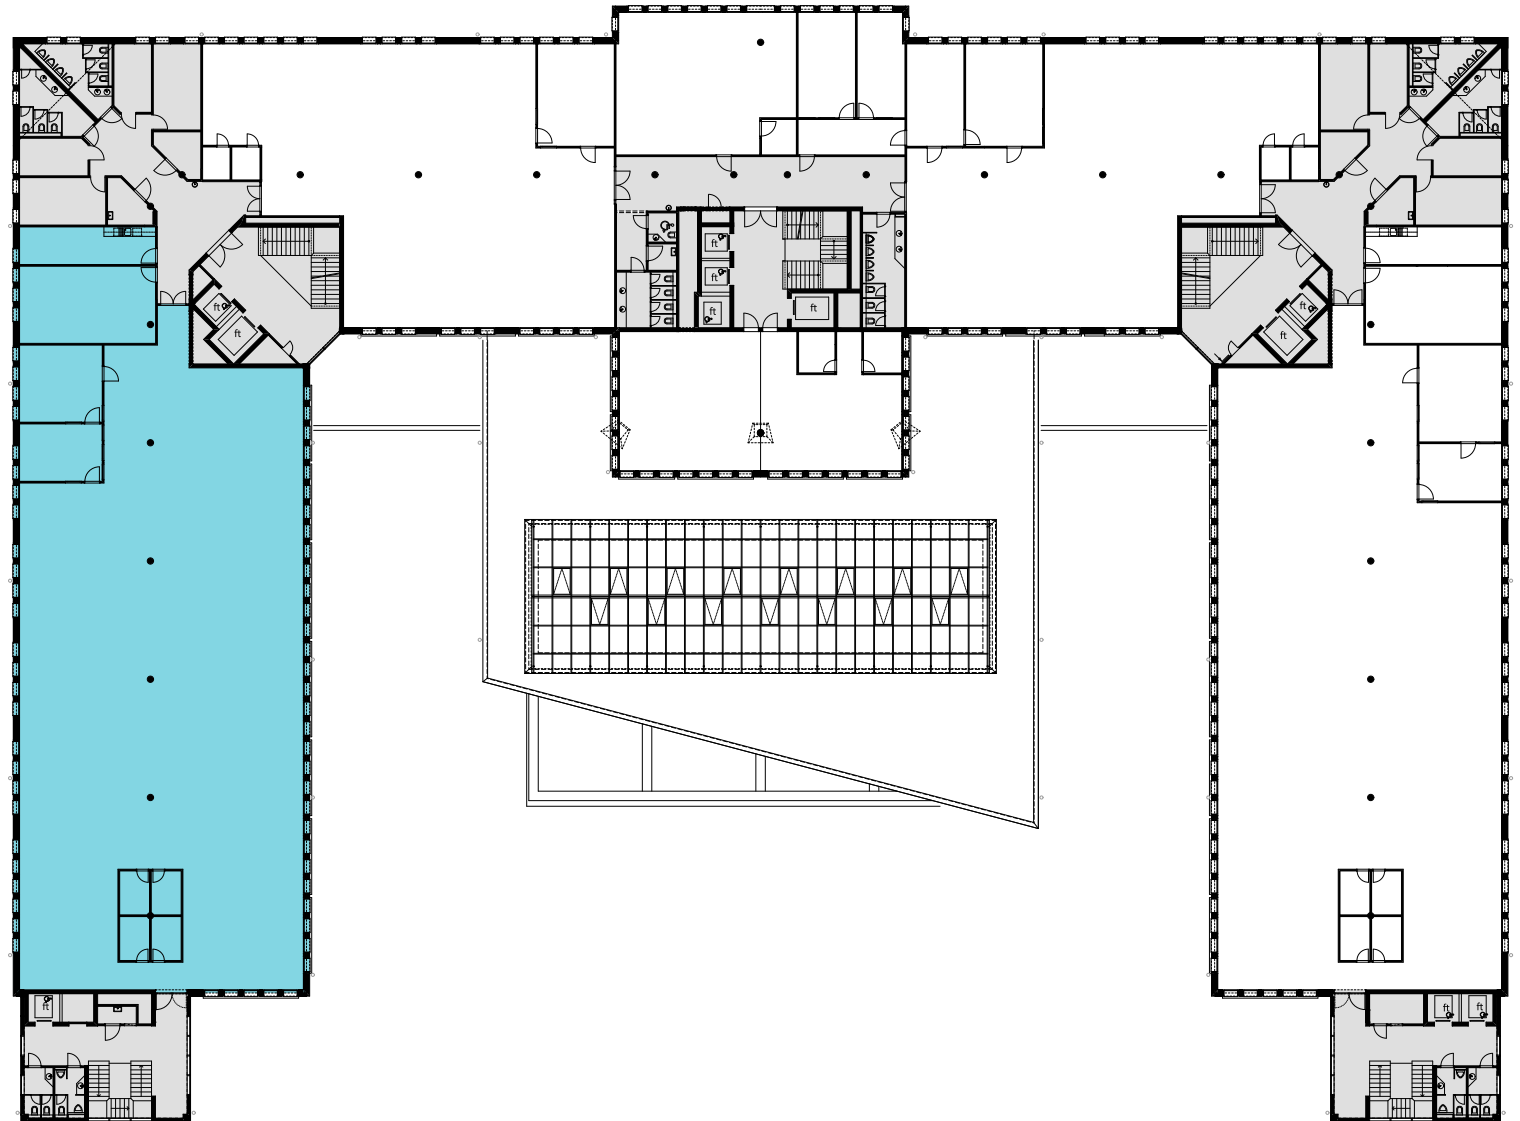

## 2. OG

Objekt Nr. 12

Gesamtfläche 792.3 m<sup>2</sup>

Raumhöhe 2.5 m

Mietzins CHF 240/m<sup>2</sup> p.a.

Nutzung OFFICE HUB EXPERIENCE HUB  
EDUCATION HUB

Änderungen und Abweichungen gegenüber den publizierten Angaben bleiben ausdrücklich vorbehalten.