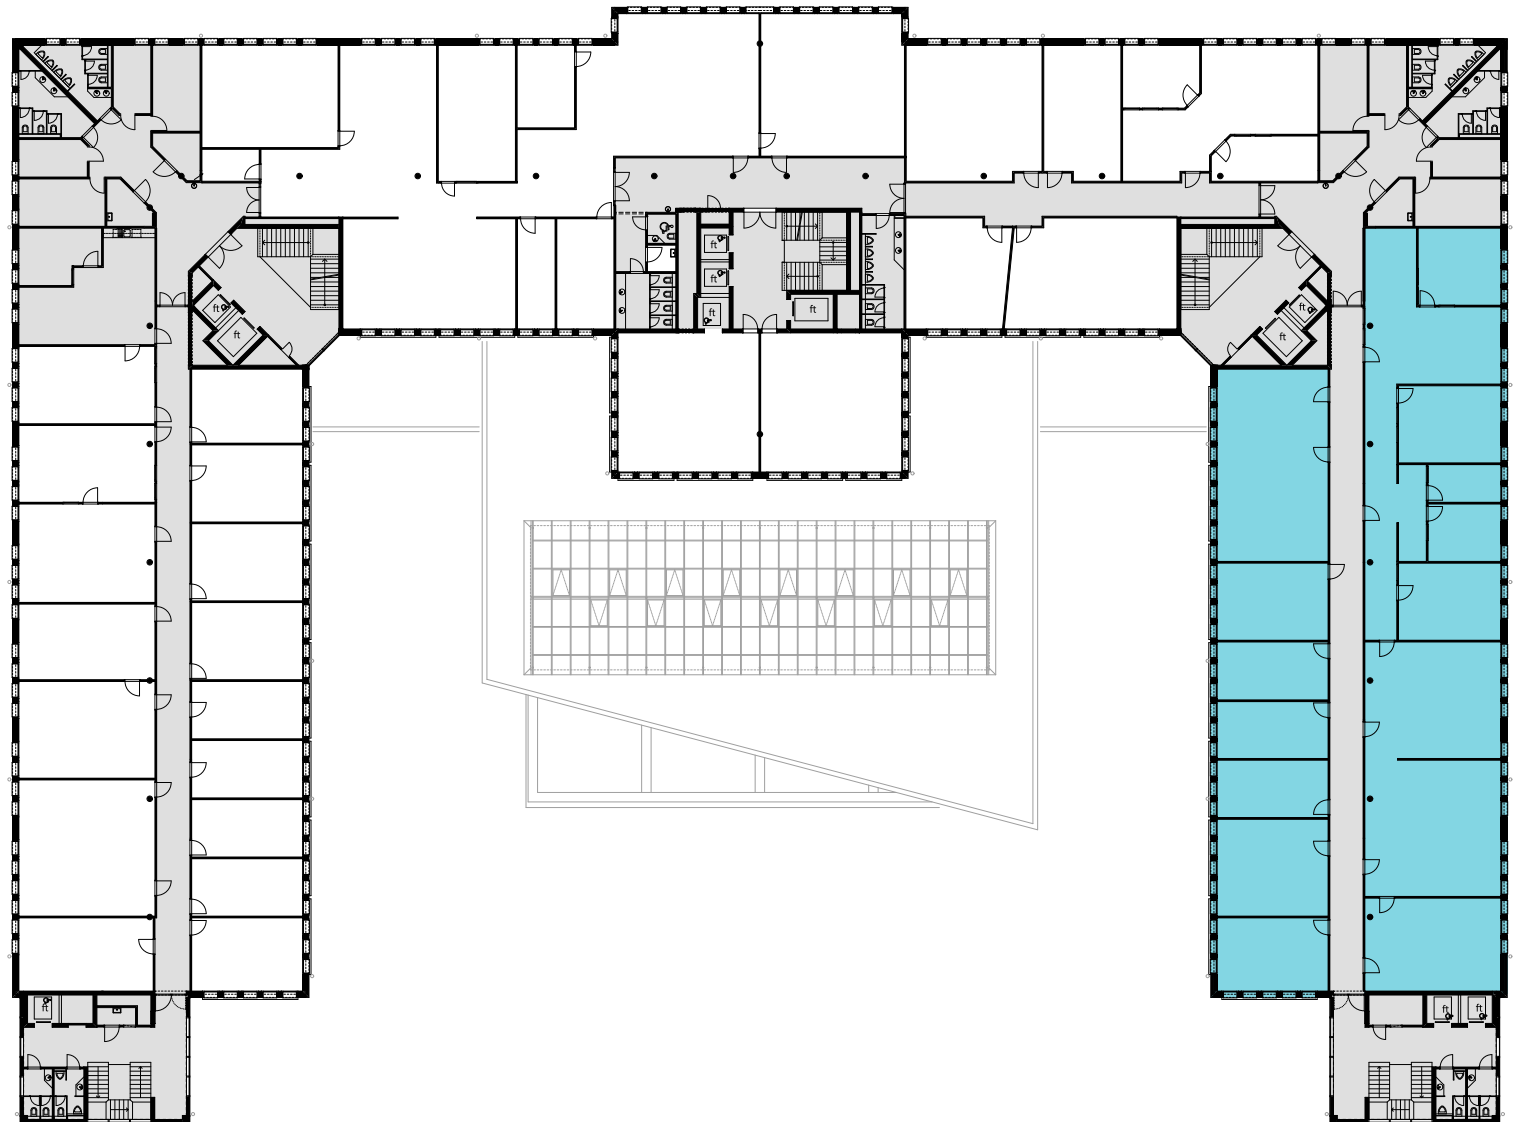

## 3. OG

Objekt Nr. 13

Gesamtfläche 767.3 m<sup>2</sup>

Raumhöhe 2.5 m

Mietzins CHF 240/m<sup>2</sup> p.a.

Nutzung OFFICE HUB EXPERIENCE HUB  
EDUCATION HUB

Änderungen und Abweichungen gegenüber den publizierten Angaben bleiben ausdrücklich vorbehalten.