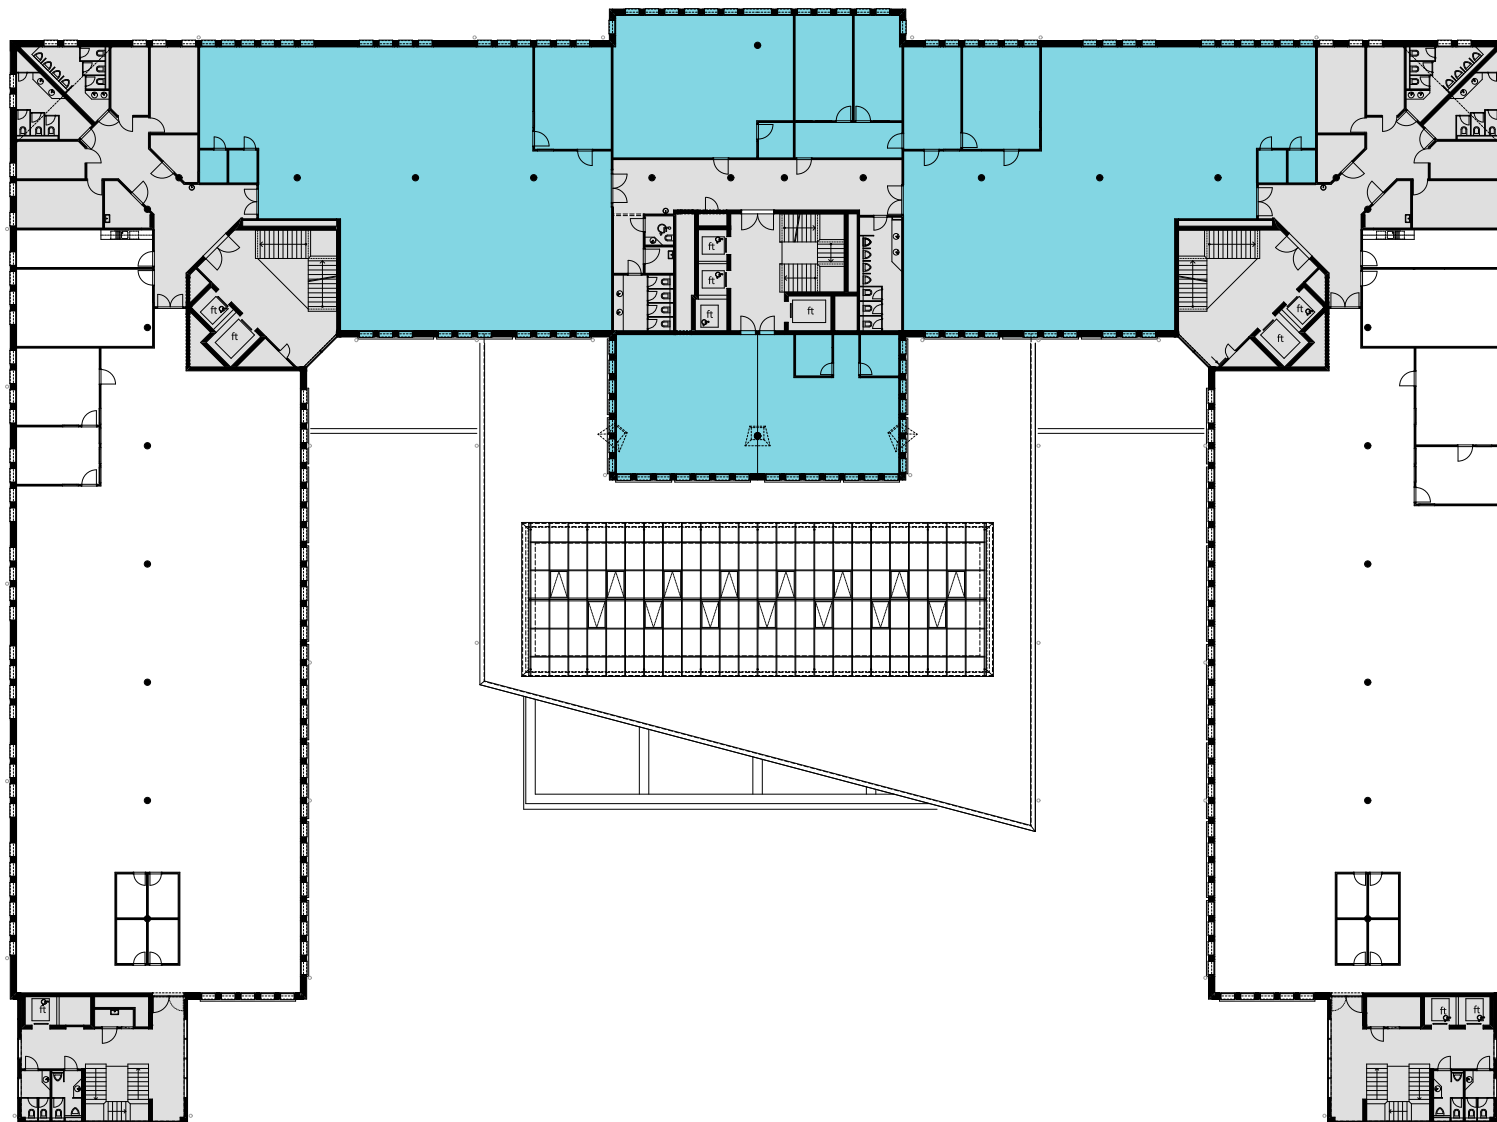

## 2. OG

Objekt Nr. 11

Gesamtfläche 1'114.1 m<sup>2</sup>

Raumhöhe 2.5 m

Mietzins CHF 240/m<sup>2</sup> p.a.

Nutzung OFFICE HUB EXPERIENCE HUB  
EDUCATION HUB

Änderungen und Abweichungen gegenüber den publizierten Angaben bleiben ausdrücklich vorbehalten.