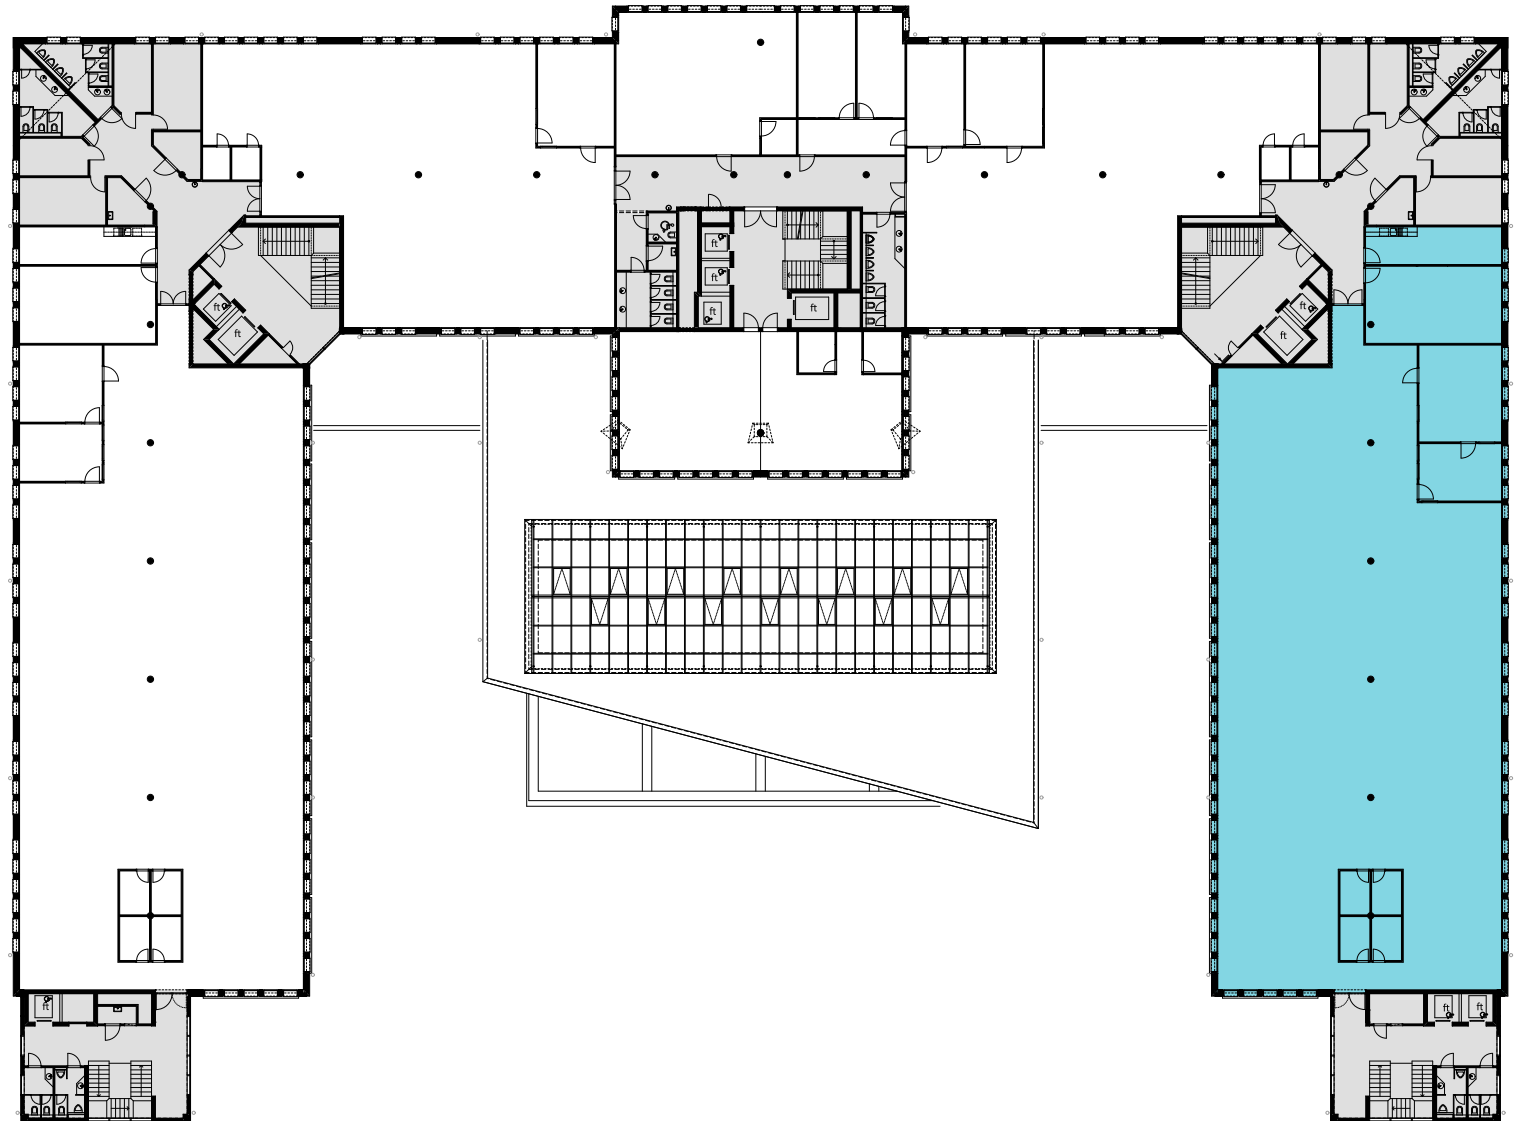

## 2. OG

Objekt Nr. 10

Gesamtfläche 792.1 m<sup>2</sup>

Raumhöhe 2.5 m

Mietzins CHF 240/m<sup>2</sup> p.a.

Nutzung OFFICE HUB EXPERIENCE HUB  
EDUCATION HUB

Änderungen und Abweichungen gegenüber den publizierten Angaben bleiben ausdrücklich vorbehalten.