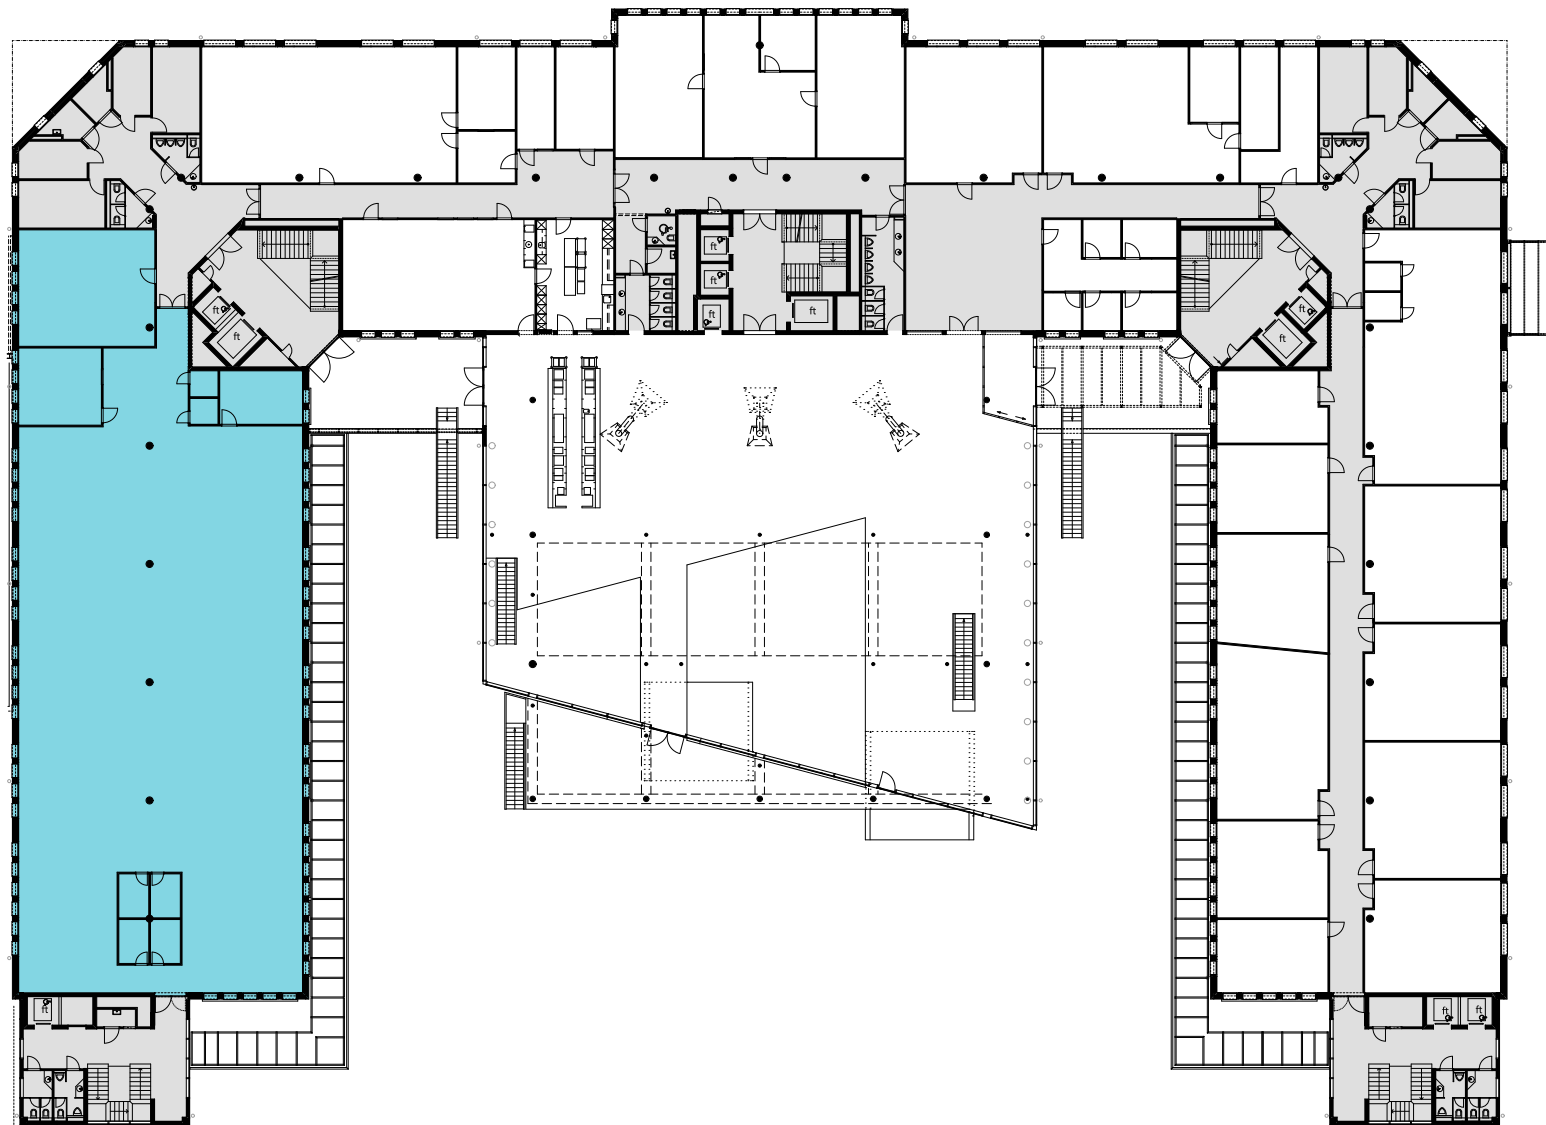

## 1. OG

Objekt Nr. 9

Gesamtfläche 792.5 m<sup>2</sup>

Raumhöhe 2.5 m

Mietzins CHF 240/m<sup>2</sup> p.a.

Nutzung OFFICE HUB EXPERIENCE HUB  
EDUCATION HUB

Änderungen und Abweichungen gegenüber den publizierten Angaben bleiben ausdrücklich vorbehalten.