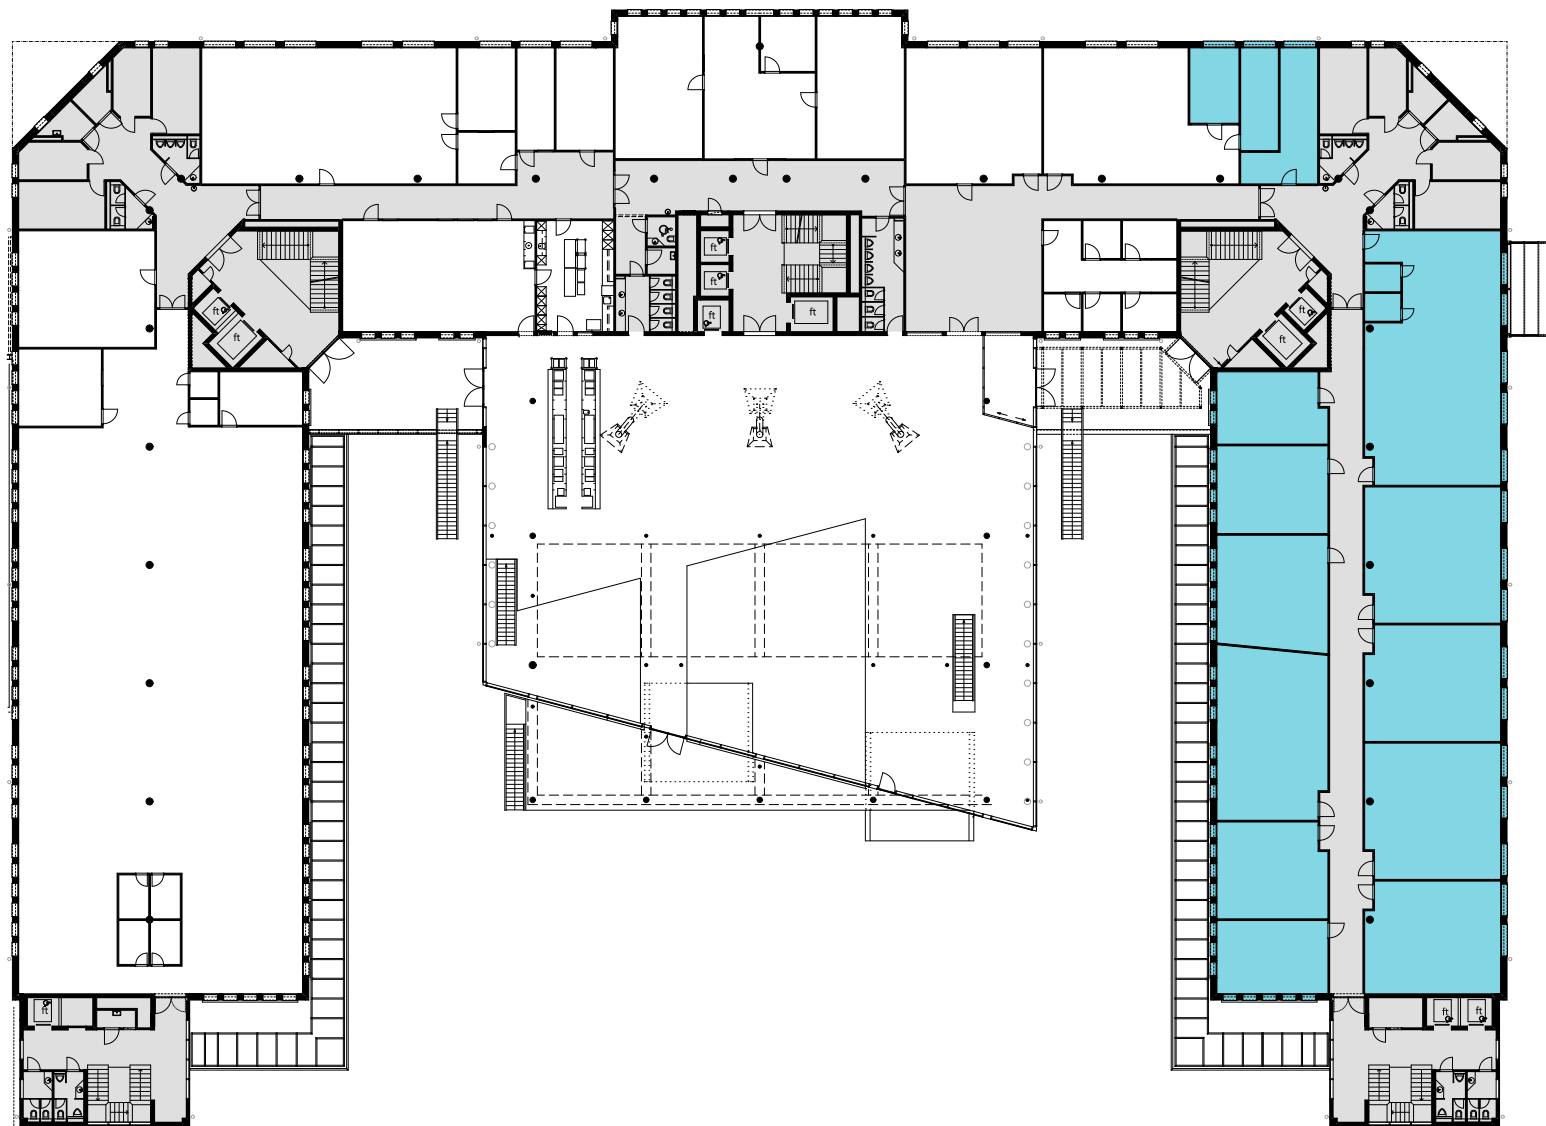

## 1. OG

Objekt Nr. 7

Gesamtfläche 698.8 m<sup>2</sup>

Raumhöhe 2.5 m

Mietzins CHF 240/m<sup>2</sup> p.a.

Nutzung OFFICE HUB EXPERIENCE HUB  
EDUCATION HUB

Änderungen und Abweichungen gegenüber den publizierten Angaben bleiben ausdrücklich vorbehalten.