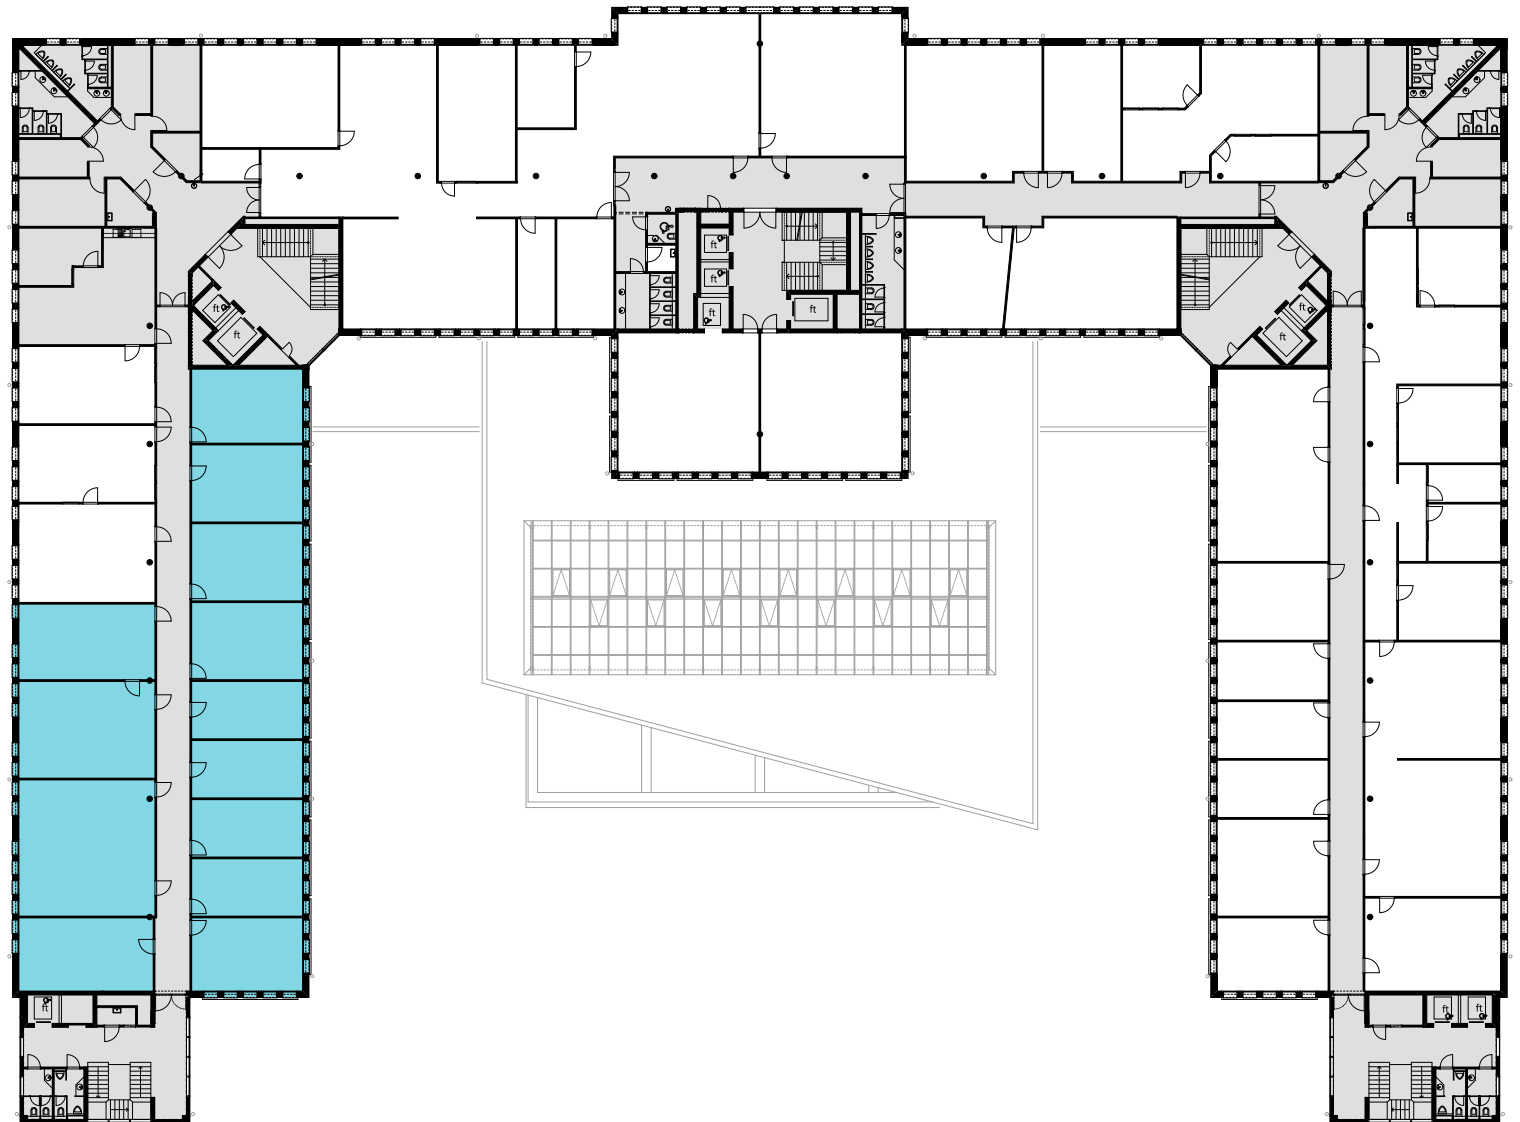

## 3. OG

Objekt Nr. 15

Gesamtfläche 479.73 m<sup>2</sup>

Raumhöhe 2.5 m

Mietzins CHF 240/m<sup>2</sup> p.a.

Nutzung OFFICE HUB EXPERIENCE HUB  
EDUCATION HUB MICRO-OFFICE HUB

Änderungen und Abweichungen gegenüber den publizierten Angaben bleiben ausdrücklich vorbehalten.