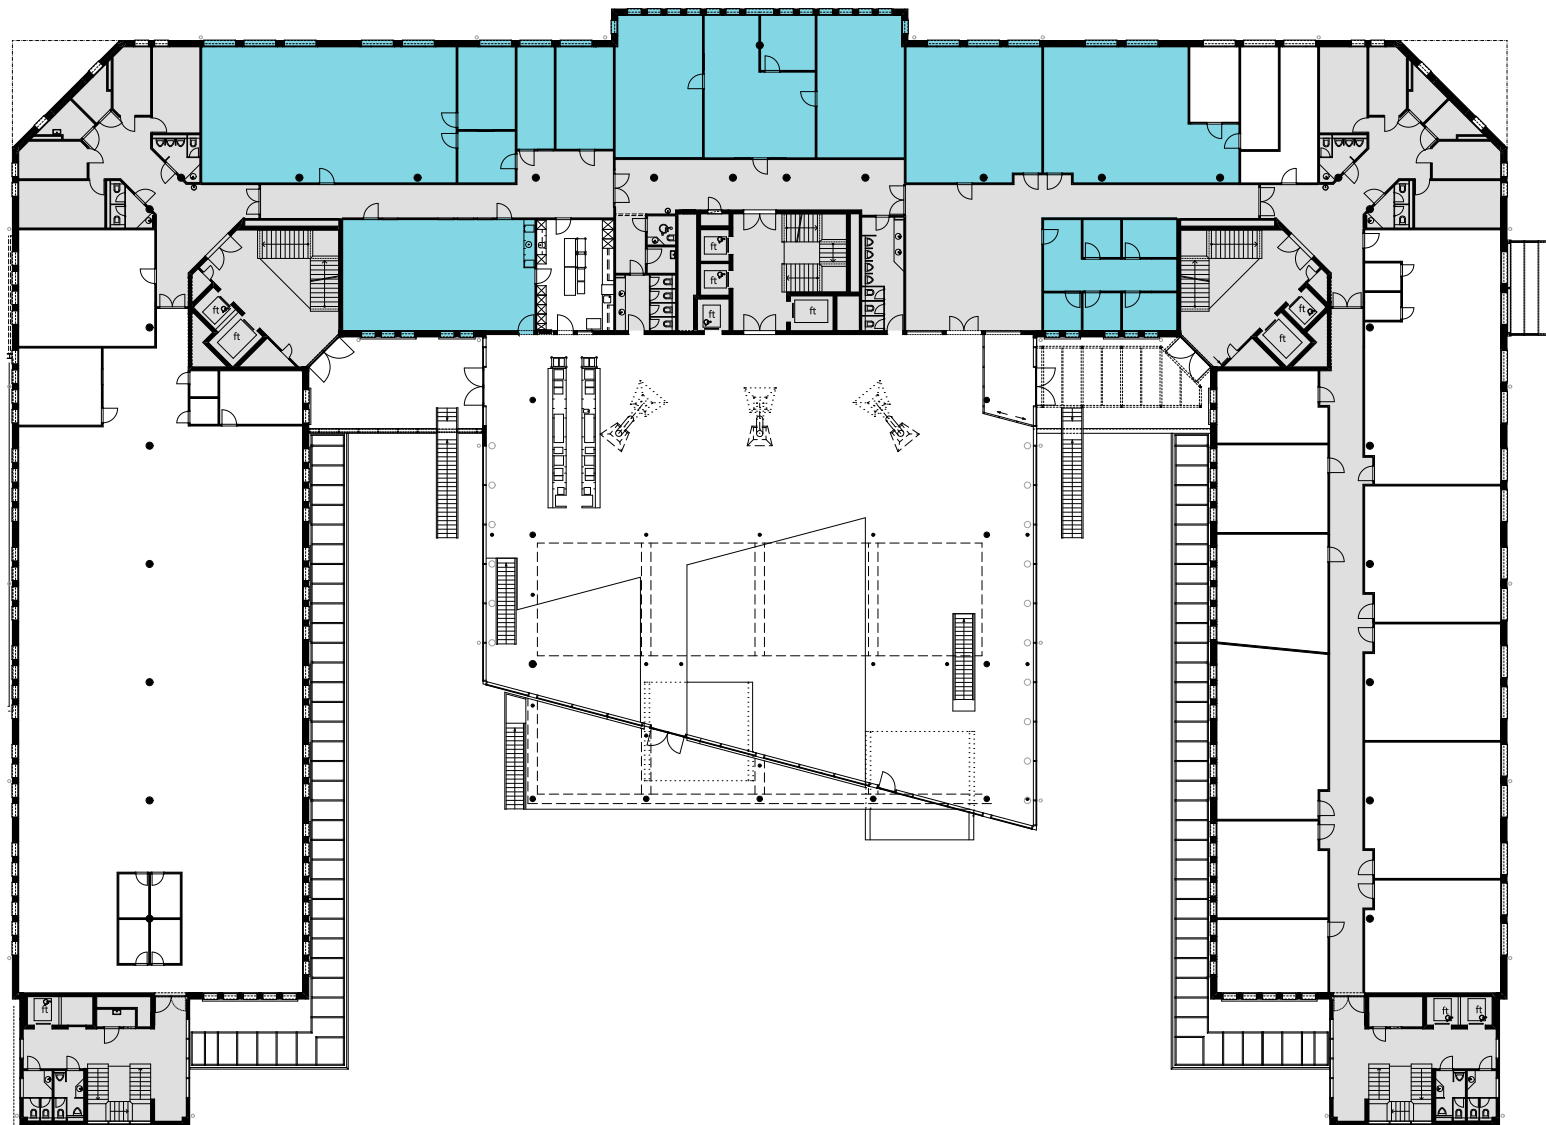

## 1. OG

Objekt Nr. 8

Gesamtfläche 681 m<sup>2</sup>

Raumhöhe 2.5 m

Mietzins CHF 240/m<sup>2</sup> p.a.

Nutzung OFFICE HUB EXPERIENCE HUB  
EDUCATION HUB

Änderungen und Abweichungen gegenüber den publizierten Angaben bleiben ausdrücklich vorbehalten.