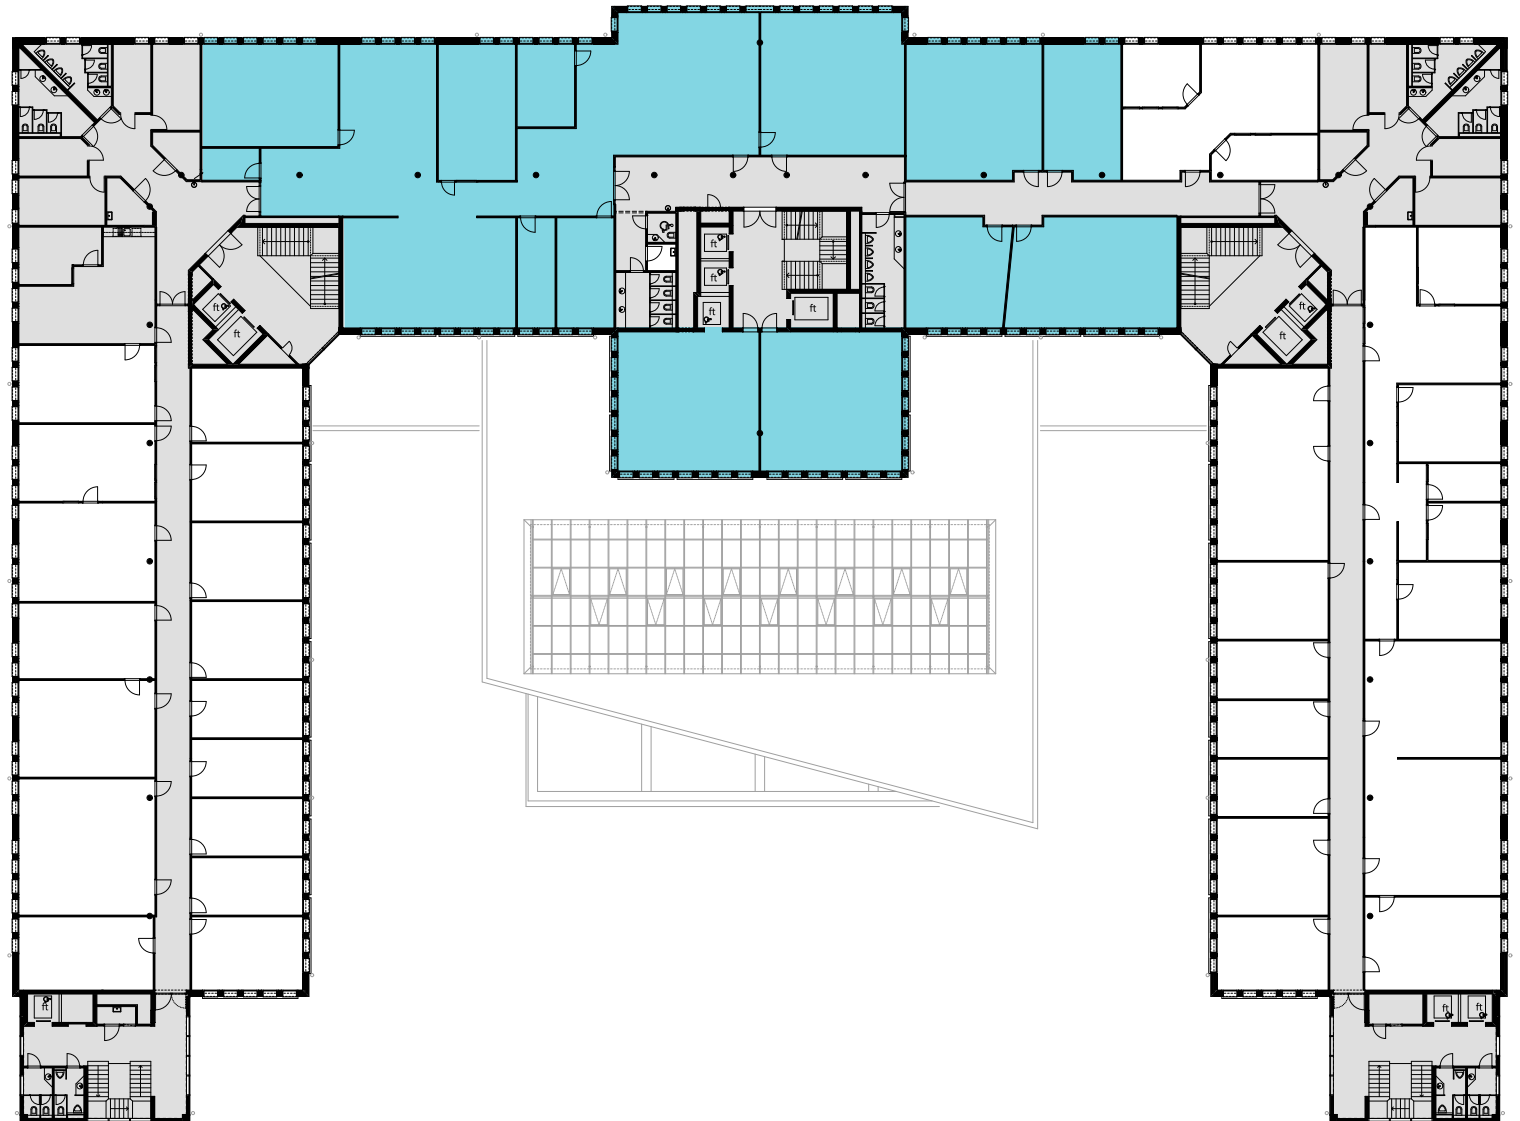

## 3. OG

Objekt Nr. 14

Gesamtfläche 831.3 m<sup>2</sup>

Raumhöhe 2.5 m

Mietzins CHF 240/m<sup>2</sup> p.a.

Nutzung OFFICE HUB EXPERIENCE HUB  
EDUCATION HUB

Änderungen und Abweichungen gegenüber den publizierten Angaben bleiben ausdrücklich vorbehalten.