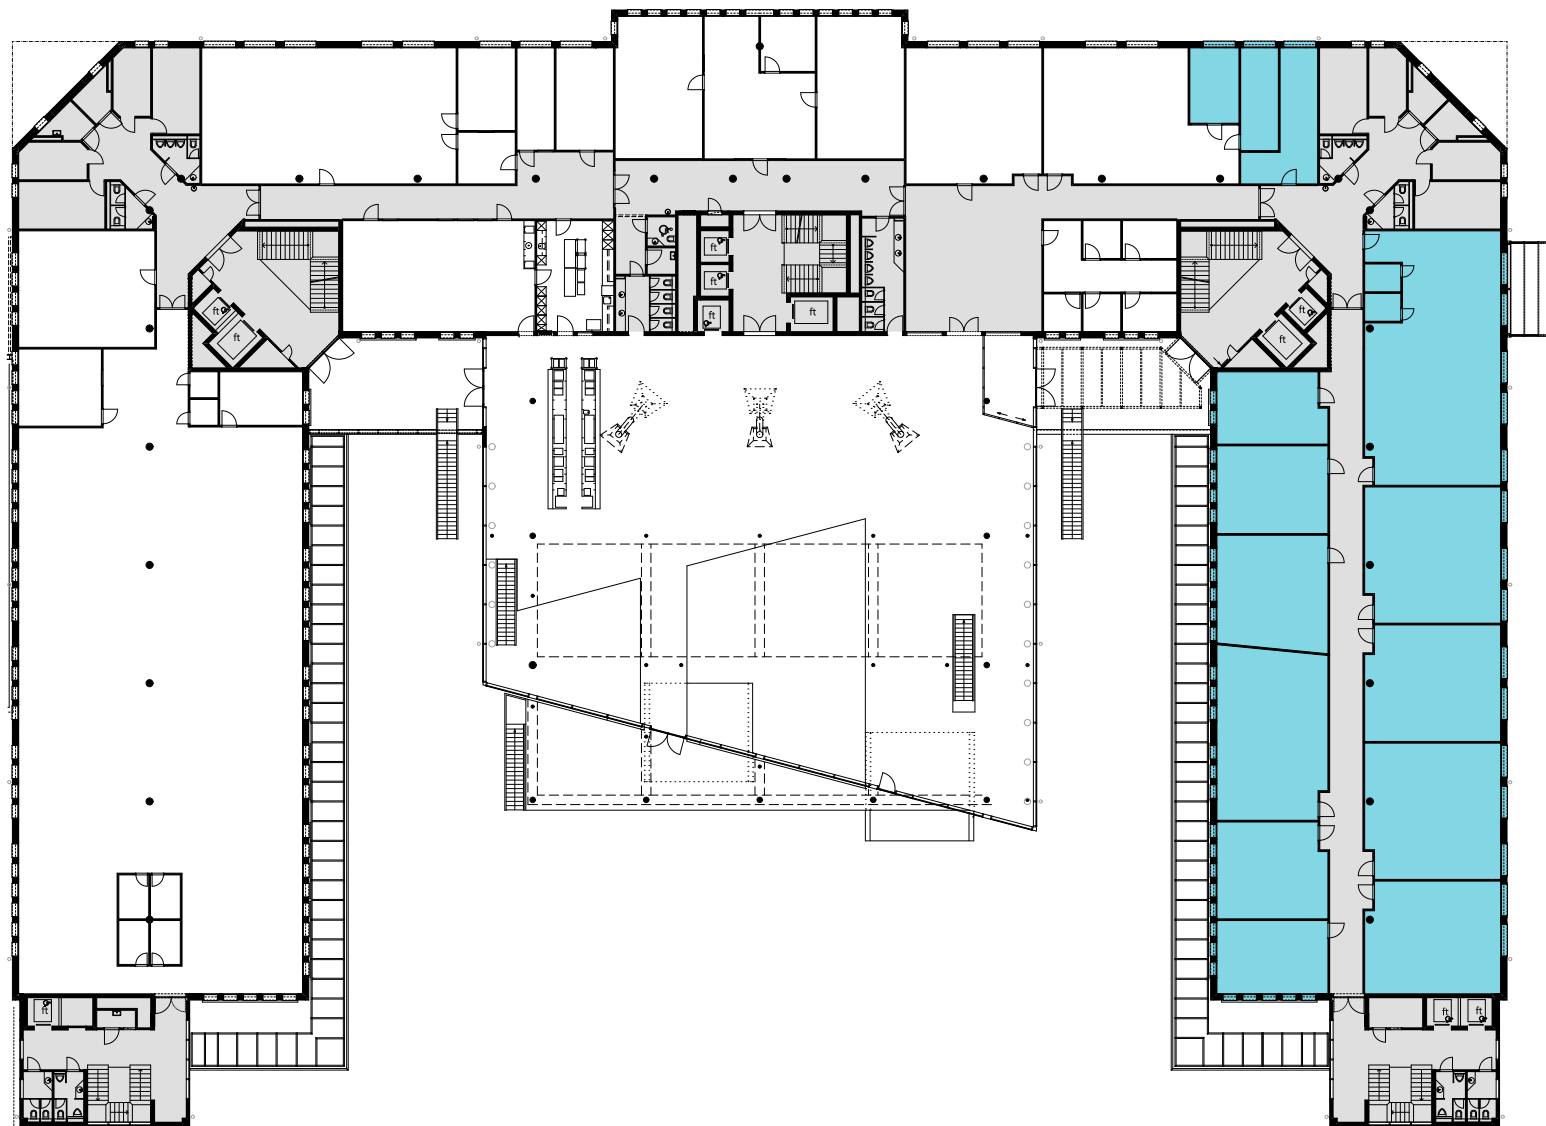

ALTHARD HUB

1. OG

Objekt Nr. 7

Gesamtfläche 698.8 m²

Raumhöhe 2.5 m

Mietzins CHF 240/m² p.a.

Nutzung OFFICE HUB EXPERIENCE HUB
EDUCATION HUB

Änderungen und Abweichungen gegenüber den publizierten Angaben bleiben ausdrücklich vorbehalten.

2m 4m 6m 8m 10m

ALTHARD HUB

1. OG

Objekt Nr. 8

Gesamtfläche 681 m²

Raumhöhe 2.5 m

Mietzins CHF 240/m² p.a.

Nutzung OFFICE HUB EXPERIENCE HUB
EDUCATION HUB

Änderungen und Abweichungen gegenüber den publizierten Angaben bleiben ausdrücklich vorbehalten.

2m 4m 6m 8m 10m

ALTHARD HUB

1. OG

Objekt Nr. 9

Gesamtfläche 792.5 m²

Raumhöhe 2.5 m

Mietzins CHF 240/m² p.a.

Nutzung OFFICE HUB EXPERIENCE HUB
EDUCATION HUB

Änderungen und Abweichungen gegenüber den publizierten Angaben bleiben ausdrücklich vorbehalten.

2m 4m 6m 8m 10m

ALTHARD HUB

2. OG

Objekt Nr. 10

Gesamtfläche 792.1 m²