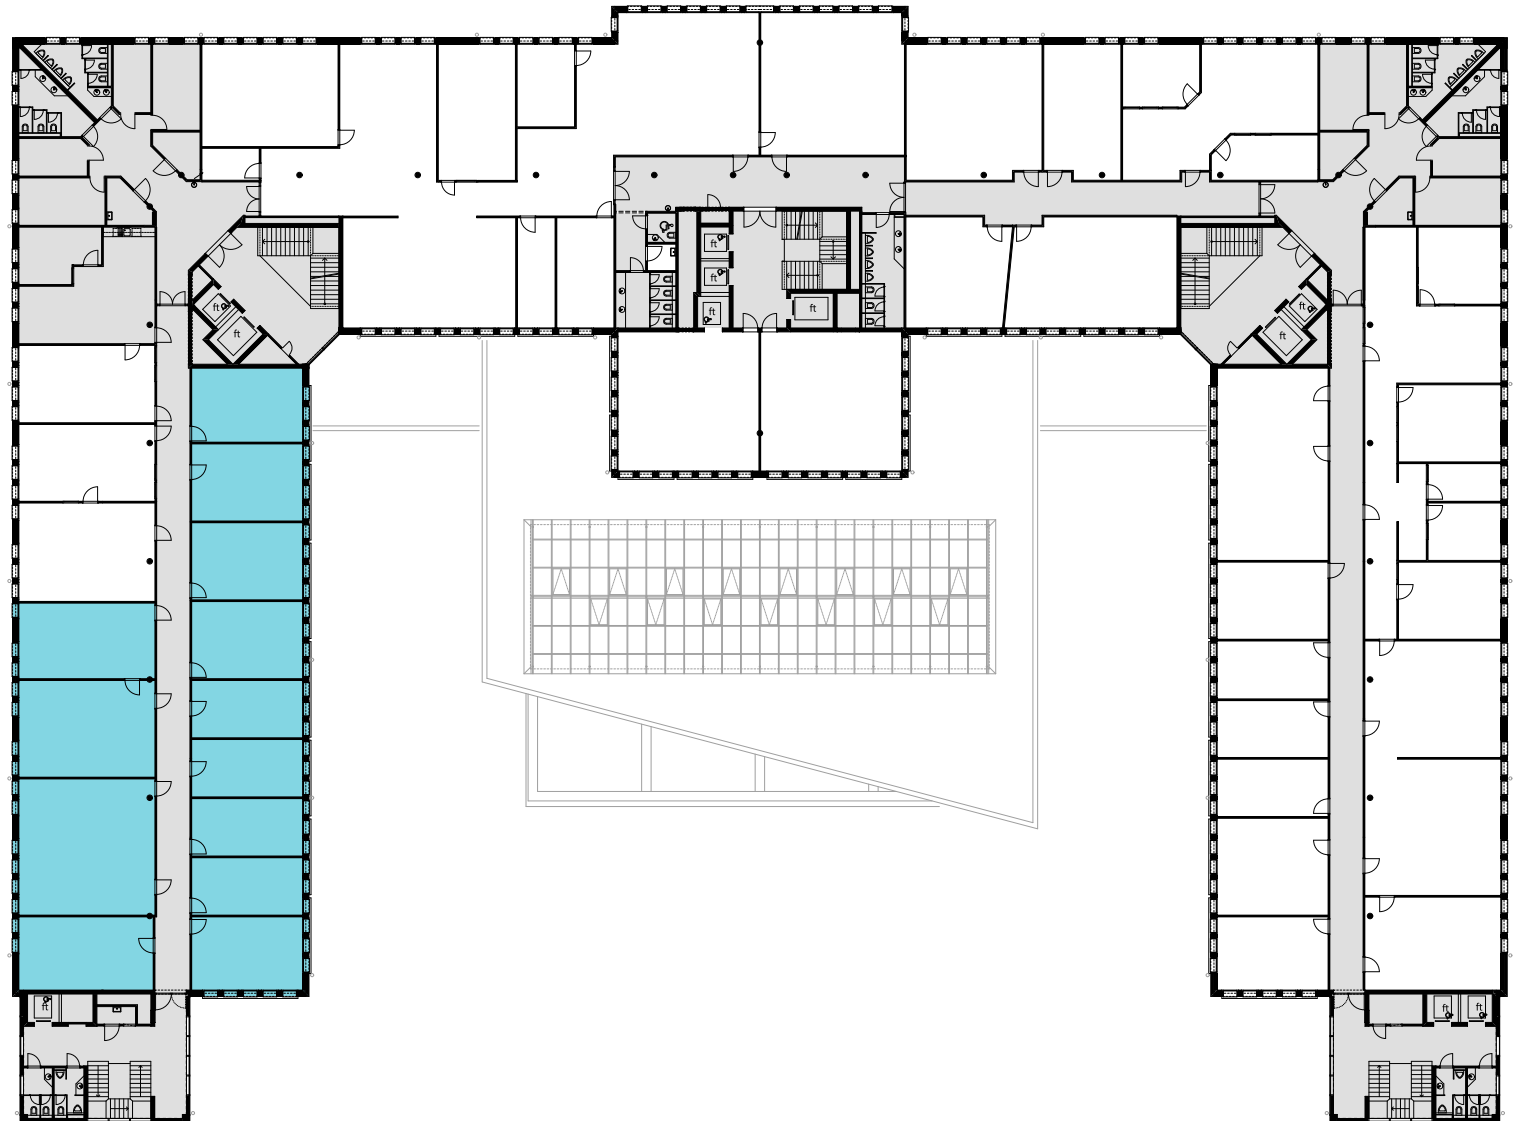

3. OG

Objekt Nr. 15

Gesamtfläche 479.73 m²

Raumhöhe 2.5 m

Mietzins CHF 240/m² p.a.

Nutzung OFFICE HUB EXPERIENCE HUB
EDUCATION HUB MICRO-OFFICE HUB

Änderungen und Abweichungen gegenüber den publizierten Angaben bleiben ausdrücklich vorbehalten.

2m 4m 6m 8m 10m

ALTHARD HUB

4. OG

Objekt Nr. 16

Gesamtfläche 283.5 m²

Raumhöhe 2.5 m

Mietzins CHF 240/m² p.a.

Nutzung OFFICE HUB EXPERIENCE HUB
EDUCATION HUB