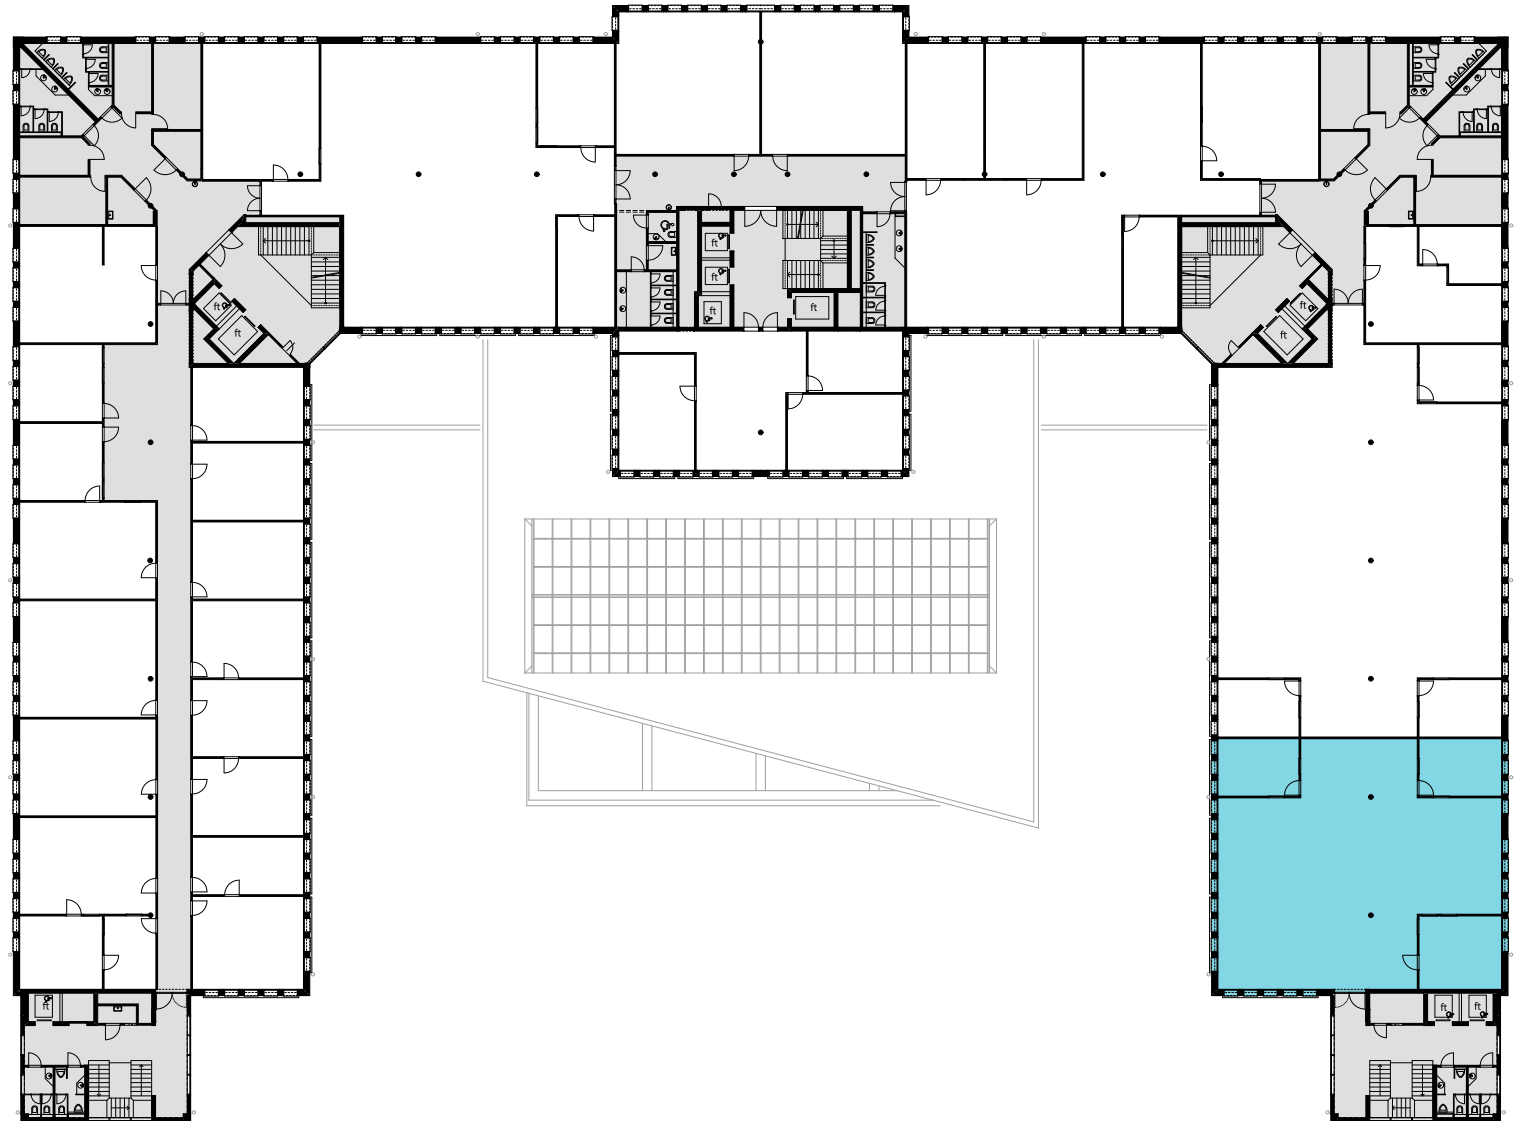

2m 4m 6m 8m 10m

ALTHARD HUB

4. OG

Objekt Nr. 16

Gesamtfläche 283.5 m²

Raumhöhe 2.5 m

Mietzins CHF 240/m² p.a.

Nutzung OFFICE HUB EXPERIENCE HUB
EDUCATION HUB

Änderungen und Abweichungen gegenüber den publizierten Angaben bleiben ausdrücklich vorbehalten.

2m 4m 6m 8m 10m

ALTHARD HUB

4. OG

Objekt Nr. 17

Gesamtfläche 649.9 m²

Raumhöhe 2.5 m

Mietzins CHF 240/m² p.a.