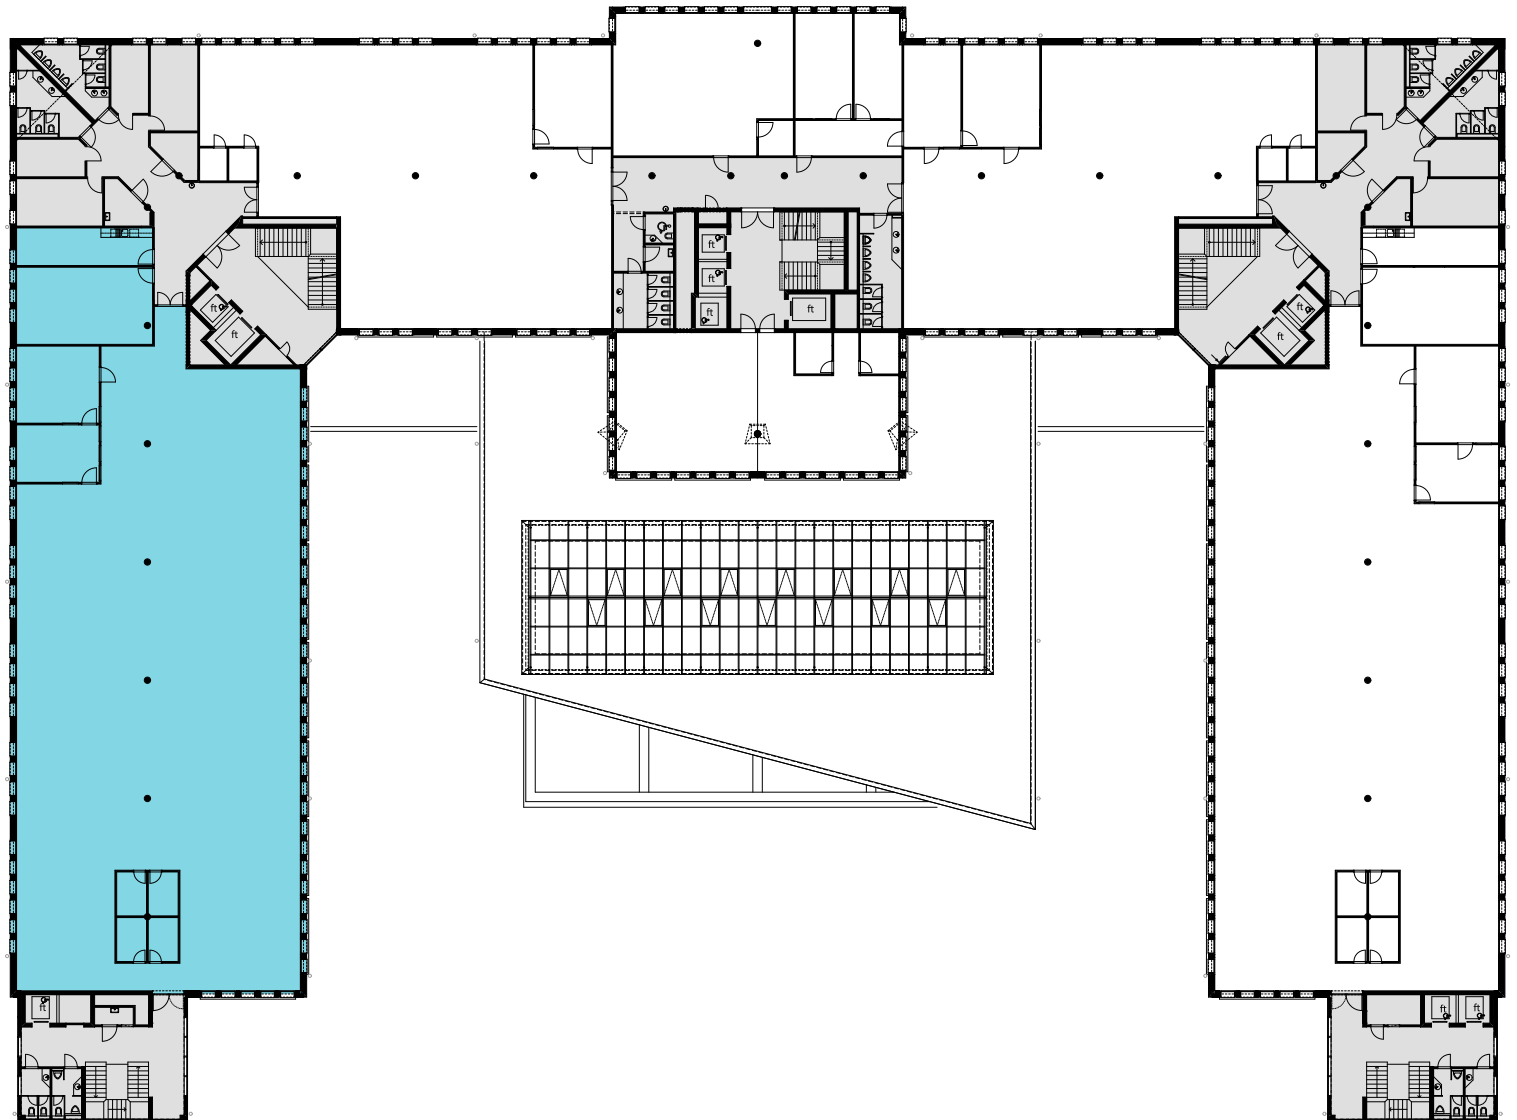

2m 4m 6m 8m 10m

ALTHARD HUB

2. OG

Objekt Nr. 12

Gesamtfläche 792.3 m²

Raumhöhe 2.5 m

Mietzins CHF 240/m² p.a.

Nutzung OFFICE HUB EXPERIENCE HUB
EDUCATION HUB