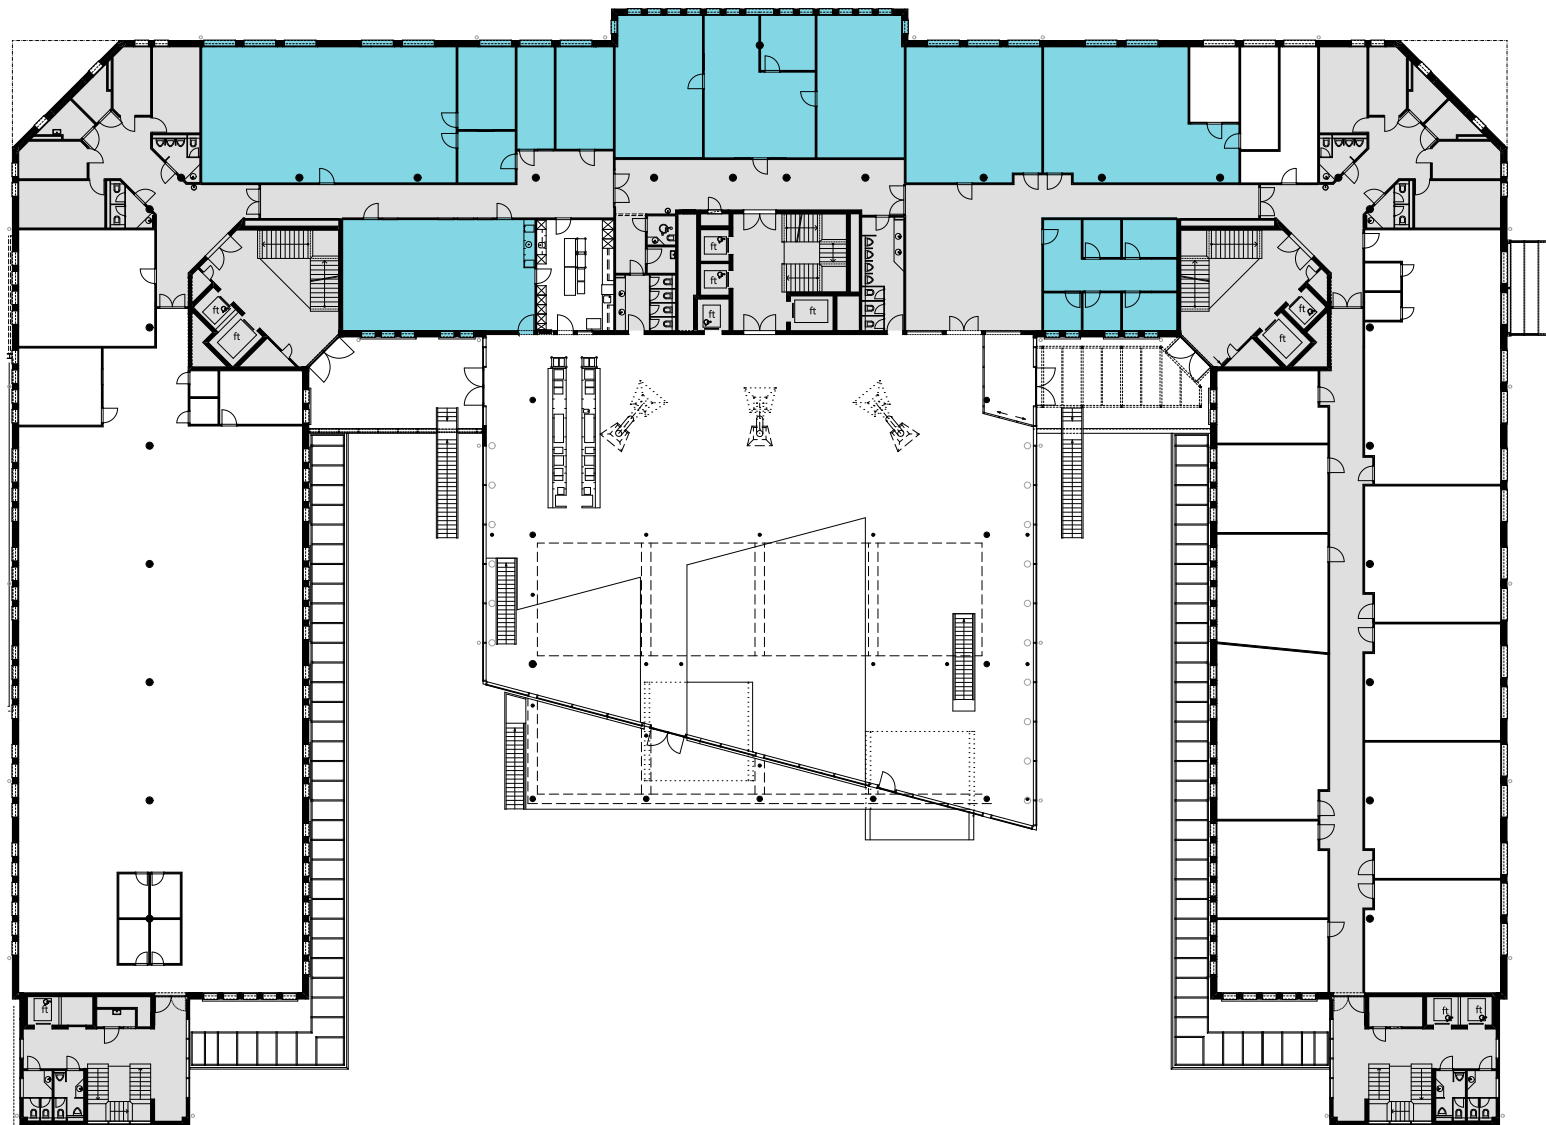

ALTHARD HUB

1. OG

Objekt Nr. 7

Gesamtfläche 698.8 m²

Raumhöhe 2.5 m

Mietzins CHF 240/m² p.a.

Nutzung OFFICE HUB EXPERIENCE HUB
EDUCATION HUB

Änderungen und Abweichungen gegenüber den publizierten Angaben bleiben ausdrücklich vorbehalten.

2m 4m 6m 8m 10m

ALTHARD HUB

1. OG

Objekt Nr. 8

Gesamtfläche 681 m²

Raumhöhe 2.5 m

Mietzins CHF 240/m² p.a.

Nutzung OFFICE HUB EXPERIENCE HUB
EDUCATION HUB

Änderungen und Abweichungen gegenüber den publizierten Angaben bleiben ausdrücklich vorbehalten.

2m 4m 6m 8m 10m

ALTHARD HUB

1. OG

Objekt Nr. 9

Gesamtfläche 792.5 m²

Raumhöhe 2.5 m

Mietzins CHF 240/m² p.a.

Nutzung OFFICE HUB EXPERIENCE HUB
EDUCATION HUB

Änderungen und Abweichungen gegenüber den publizierten Angaben bleiben ausdrücklich vorbehalten.

2m 4m 6m 8m 10m

ALTHARD HUB

2. OG

Objekt Nr. 10

Gesamtfläche 792.1 m²