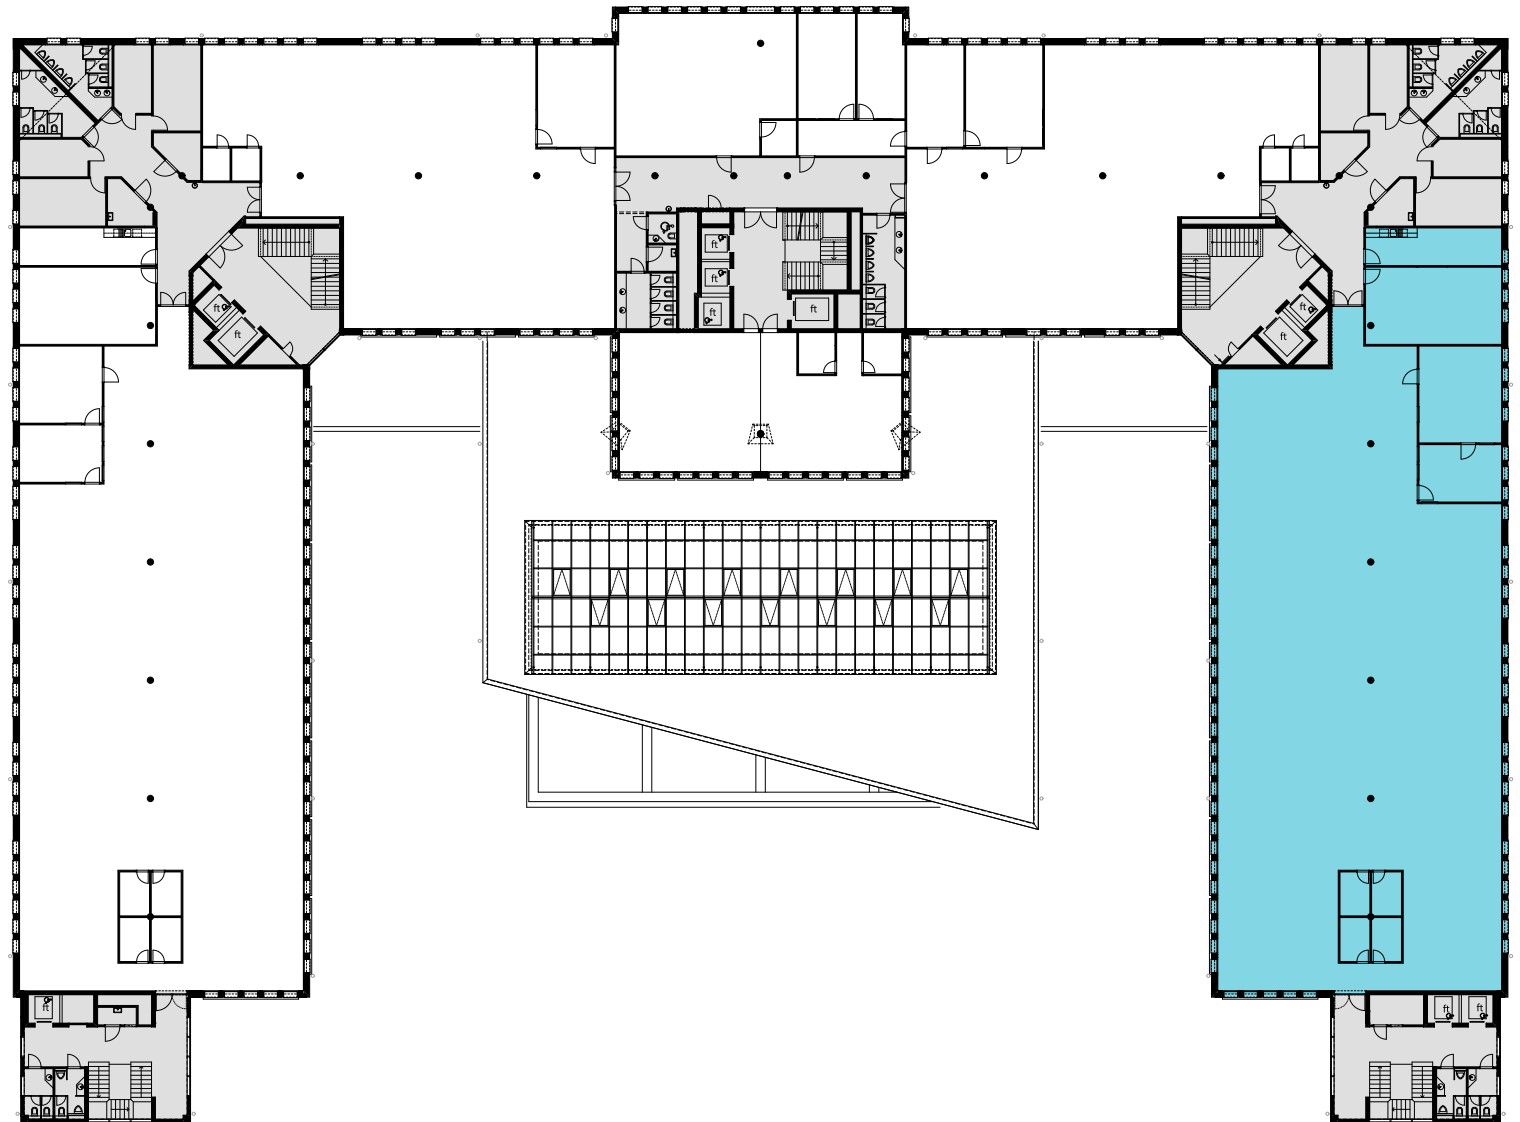

ALTHARD HUB

2. OG

Objekt Nr. 10

Gesamtfläche 792.1 m²

Raumhöhe 2.5 m

Mietzins CHF 240/m² p.a.

Nutzung OFFICE HUB EXPERIENCE HUB
EDUCATION HUB

Änderungen und Abweichungen gegenüber den publizierten Angaben bleiben ausdrücklich vorbehalten.

2m 4m 6m 8m 10m