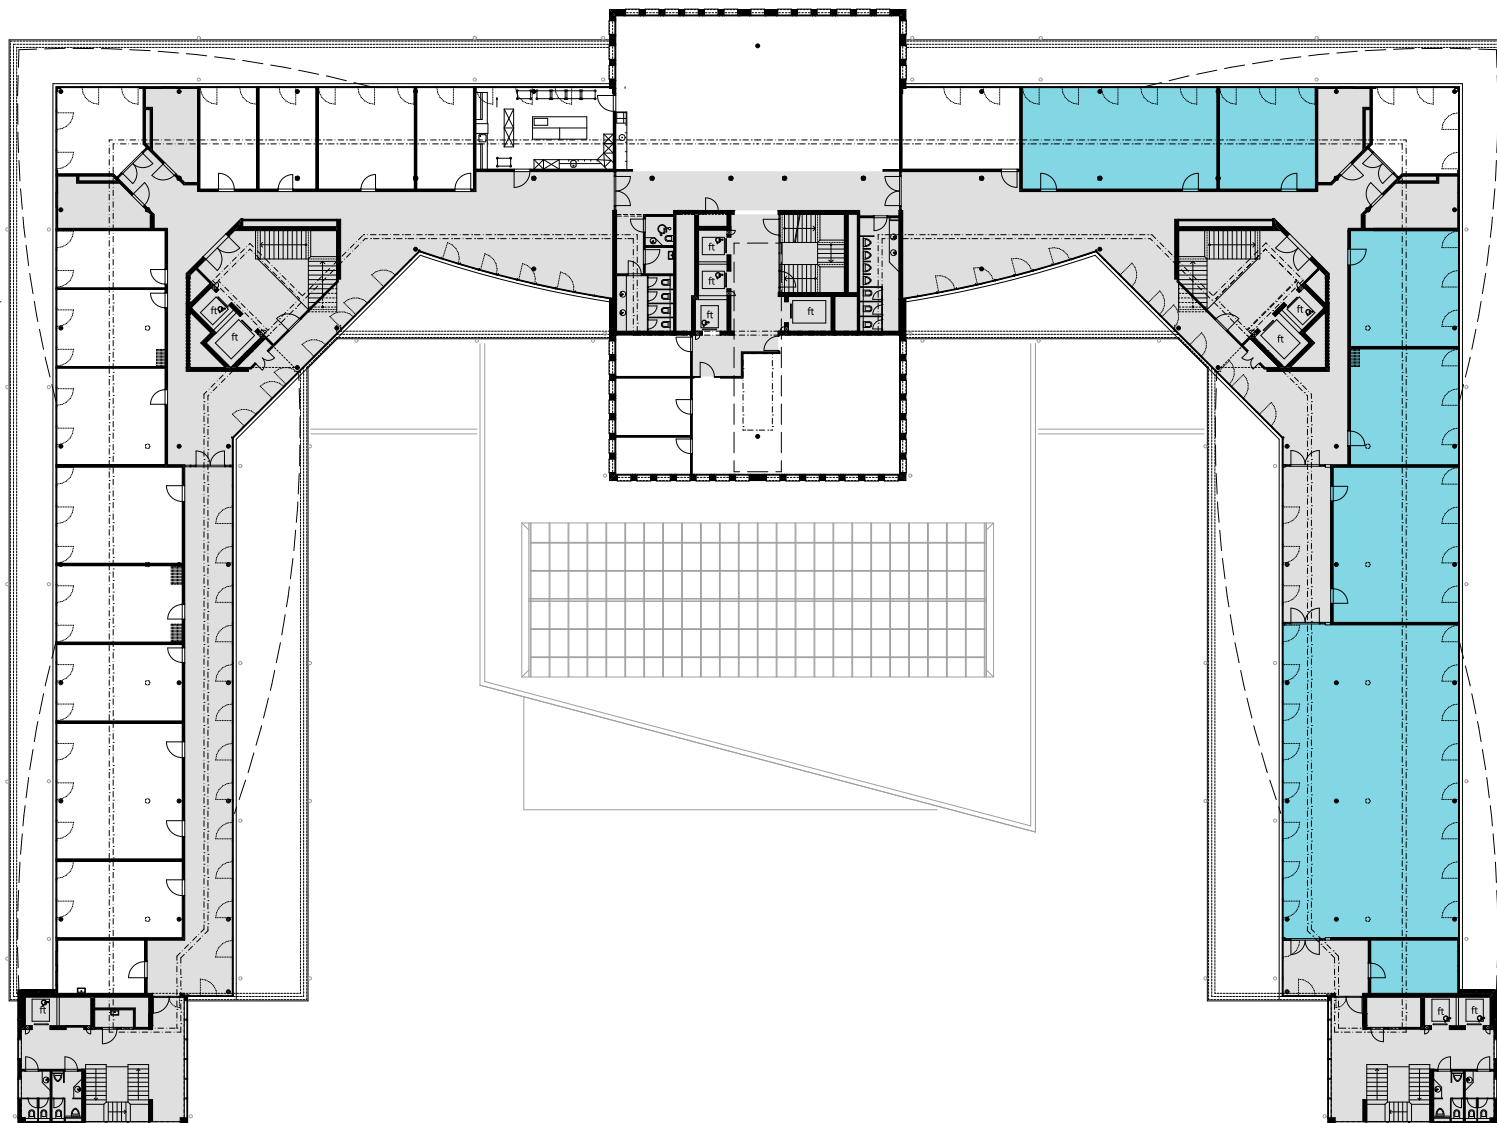

ALTHARD HUB

5. OG

Objekt Nr. 18

Gesamtfläche 534.5 m²

Raumhöhe 2.5 m

Mietzins CHF 240/m² p.a.

Nutzung OFFICE HUB EXPERIENCE HUB
EDUCATION HUB

Änderungen und Abweichungen gegenüber den publizierten Angaben bleiben ausdrücklich vorbehalten.

2m 4m 6m 8m 10m