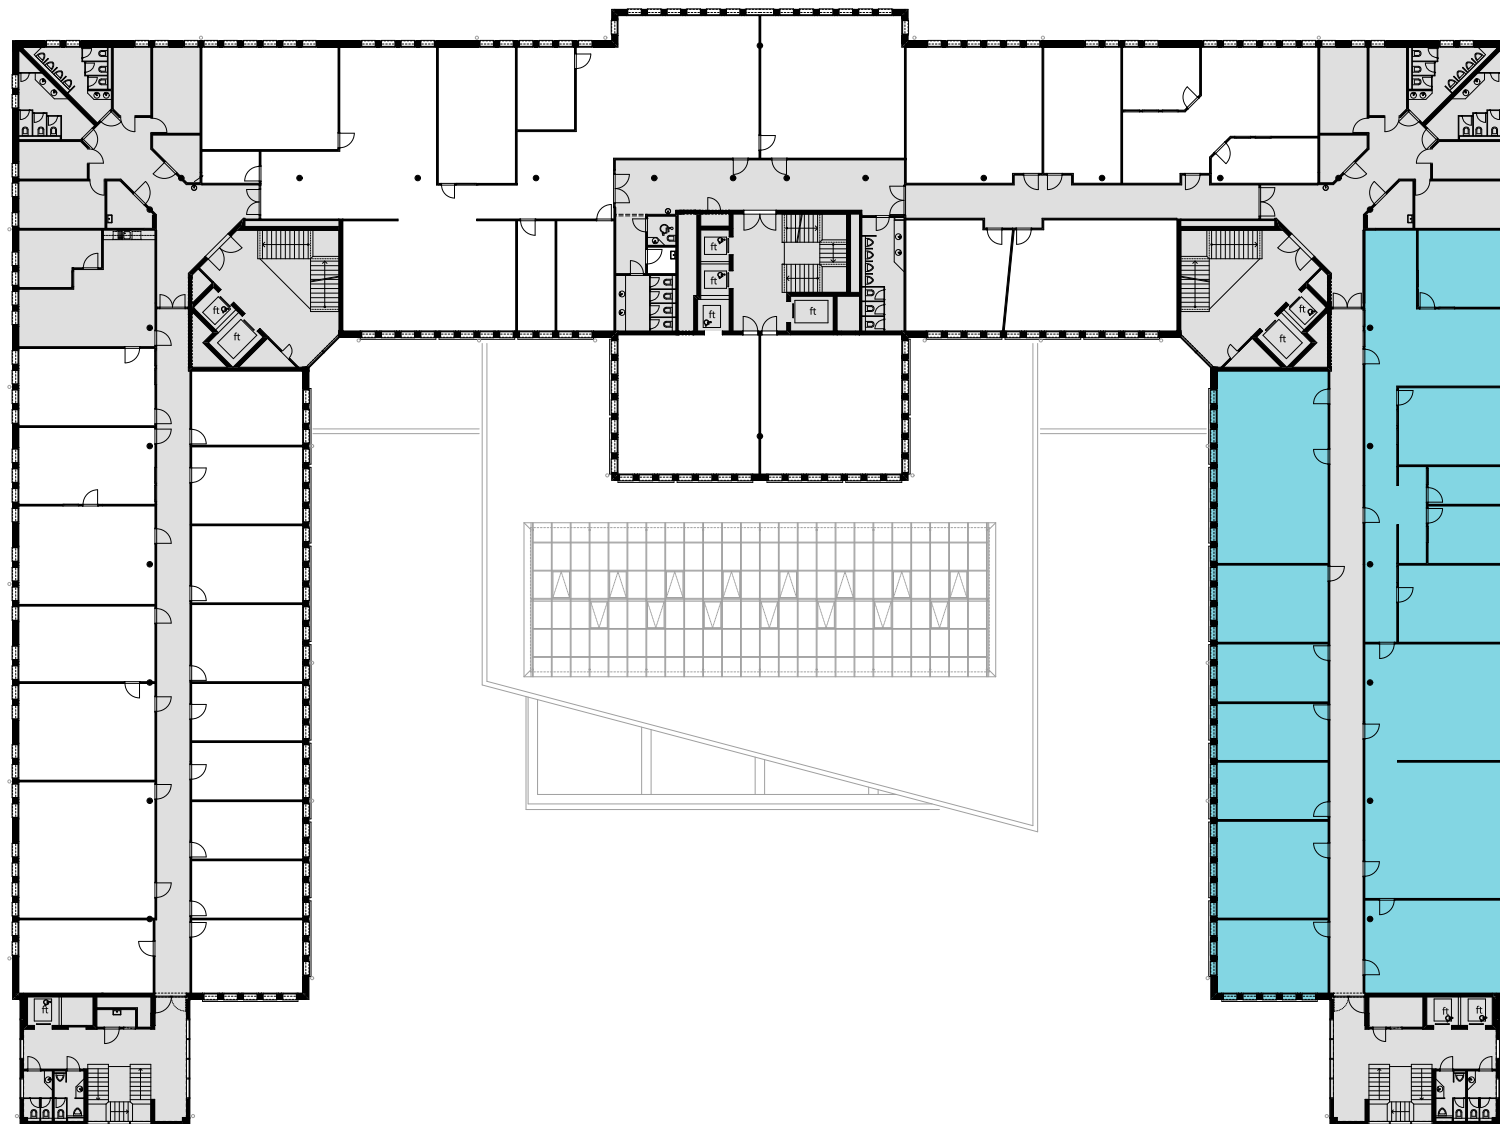

2m 4m 6m 8m 10m

ALTHARD HUB

2. OG

Objekt Nr. 12

Gesamtfläche 792.3 m²

Raumhöhe 2.5 m

Mietzins CHF 240/m² p.a.

Nutzung OFFICE HUB EXPERIENCE HUB
EDUCATION HUB

Änderungen und Abweichungen gegenüber den publizierten Angaben bleiben ausdrücklich vorbehalten.

2m 4m 6m 8m 10m

ALTHARD HUB

3. OG

Objekt Nr. 13

Gesamtfläche 767.3 m²

Raumhöhe 2.5 m

Mietzins CHF 240/m² p.a.

Nutzung OFFICE HUB EXPERIENCE HUB
EDUCATION HUB

Änderungen und Abweichungen gegenüber den publizierten Angaben bleiben ausdrücklich vorbehalten.

2m 4m 6m 8m 10m

ALTHARD HUB

3. OG

Objekt Nr. 14

Gesamtfläche 831.3 m²