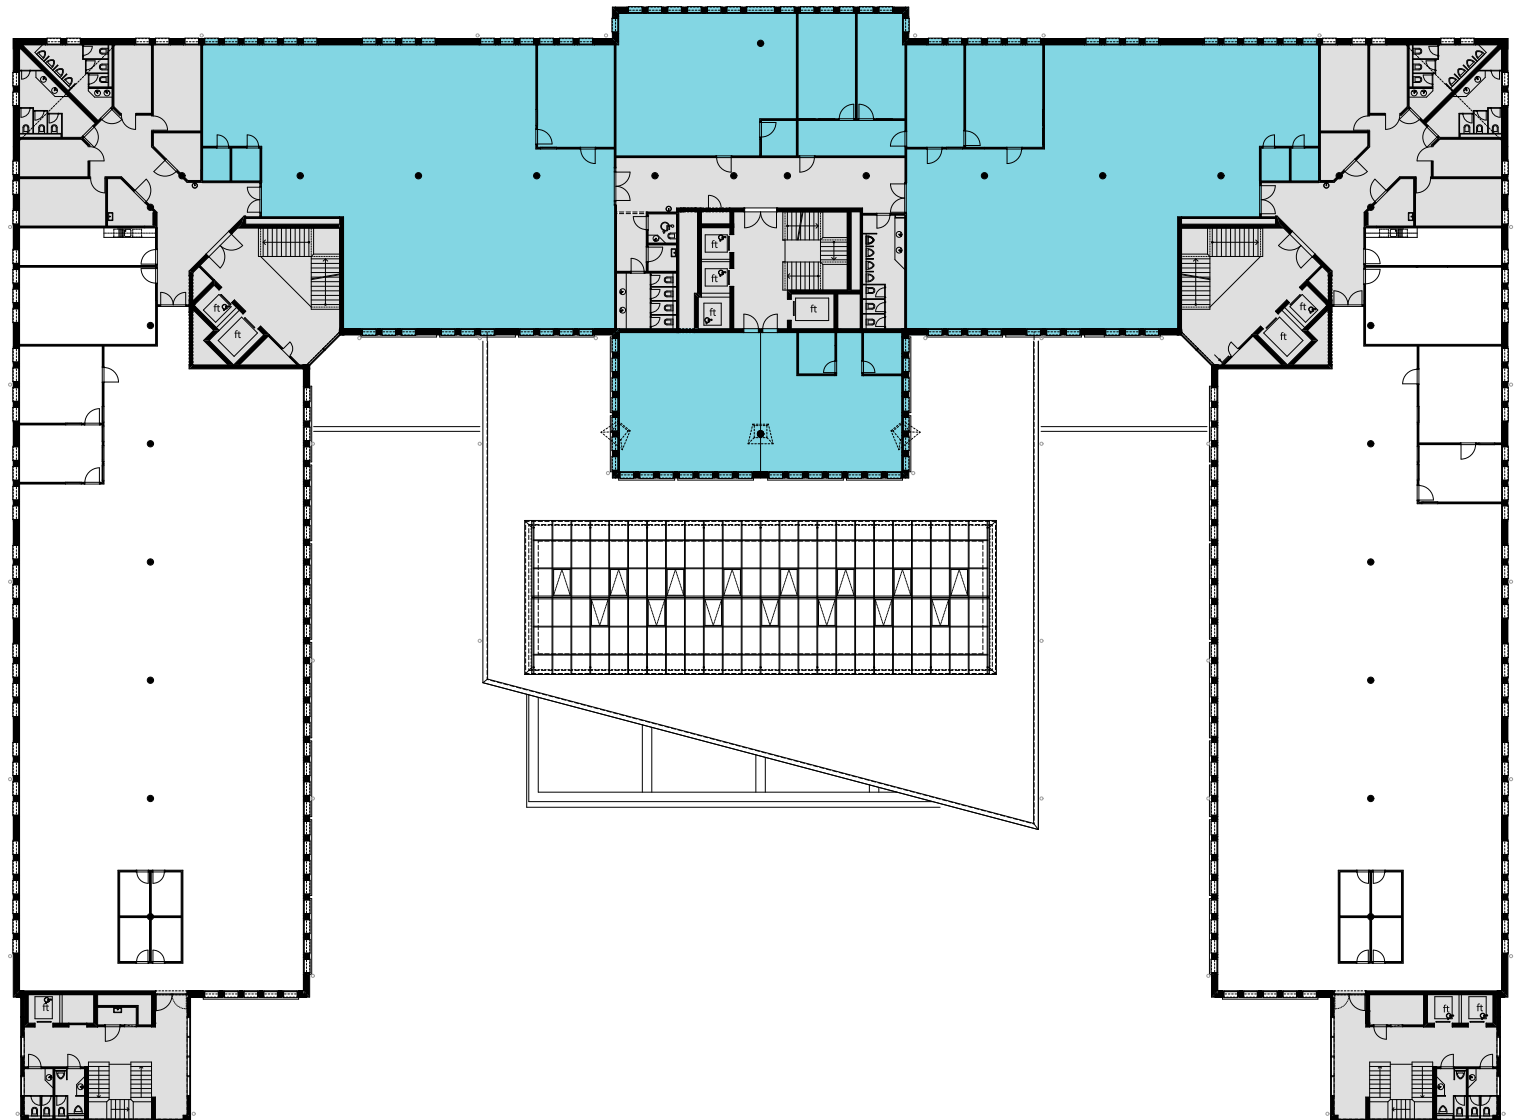

2. OG

Objekt Nr. 11

Gesamtfläche 1'114.1 m²

Raumhöhe 2.5 m

Mietzins CHF 240/m² p.a.

Nutzung OFFICE HUB EXPERIENCE HUB
EDUCATION HUB

Änderungen und Abweichungen gegenüber den publizierten Angaben bleiben ausdrücklich vorbehalten.

2m 4m 6m 8m 10m

ALTHARD HUB

2. OG

Objekt Nr. 12

Gesamtfläche 792.3 m²

Raumhöhe 2.5 m

Mietzins CHF 240/m² p.a.

Nutzung OFFICE HUB EXPERIENCE HUB
EDUCATION HUB