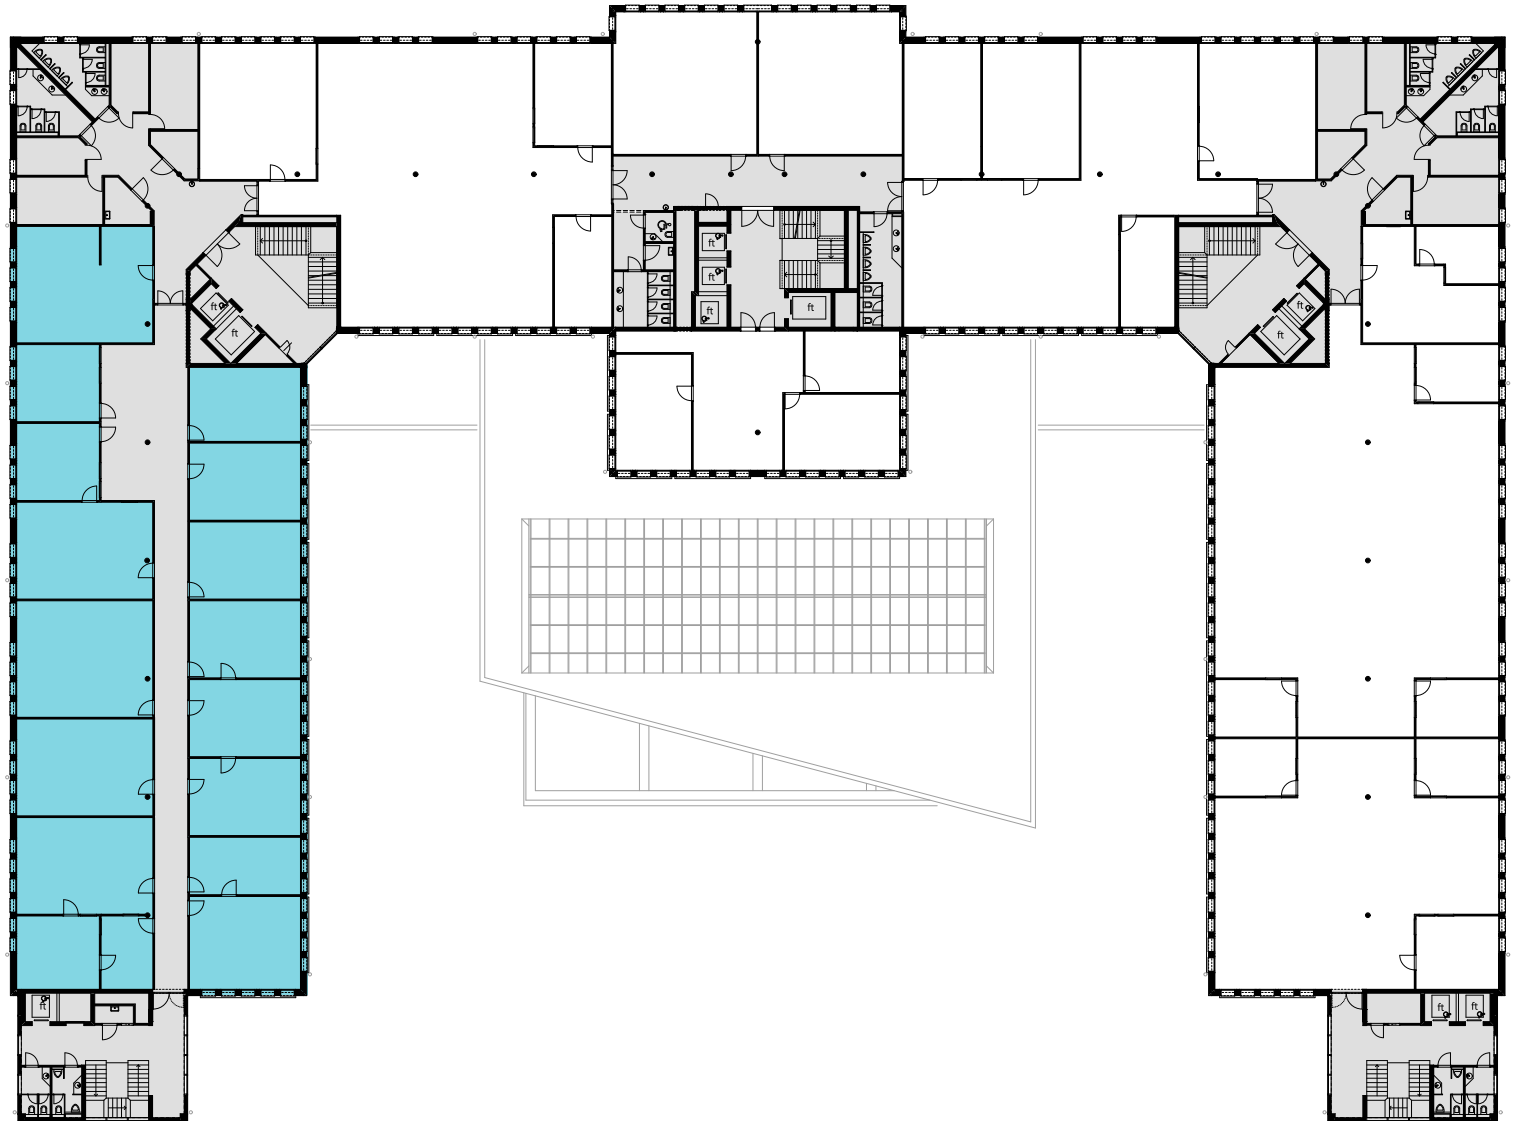

2m 4m 6m 8m 10m

ALTHARD HUB

4. OG

Objekt Nr. 16

Gesamtfläche 283.5 m²

Raumhöhe 2.5 m

Mietzins CHF 240/m² p.a.

Nutzung OFFICE HUB EXPERIENCE HUB
EDUCATION HUB

Änderungen und Abweichungen gegenüber den publizierten Angaben bleiben ausdrücklich vorbehalten.

2m 4m 6m 8m 10m

ALTHARD HUB

4. OG

Objekt Nr. 17

Gesamtfläche 649.9 m²

Raumhöhe 2.5 m

Mietzins CHF 240/m² p.a.

Nutzung OFFICE HUB EXPERIENCE HUB
EDUCATION HUB

Änderungen und Abweichungen gegenüber den publizierten Angaben bleiben ausdrücklich vorbehalten.

2m 4m 6m 8m 10m

ALTHARD HUB

5. OG

Objekt Nr. 18

Gesamtfläche 534.5 m²