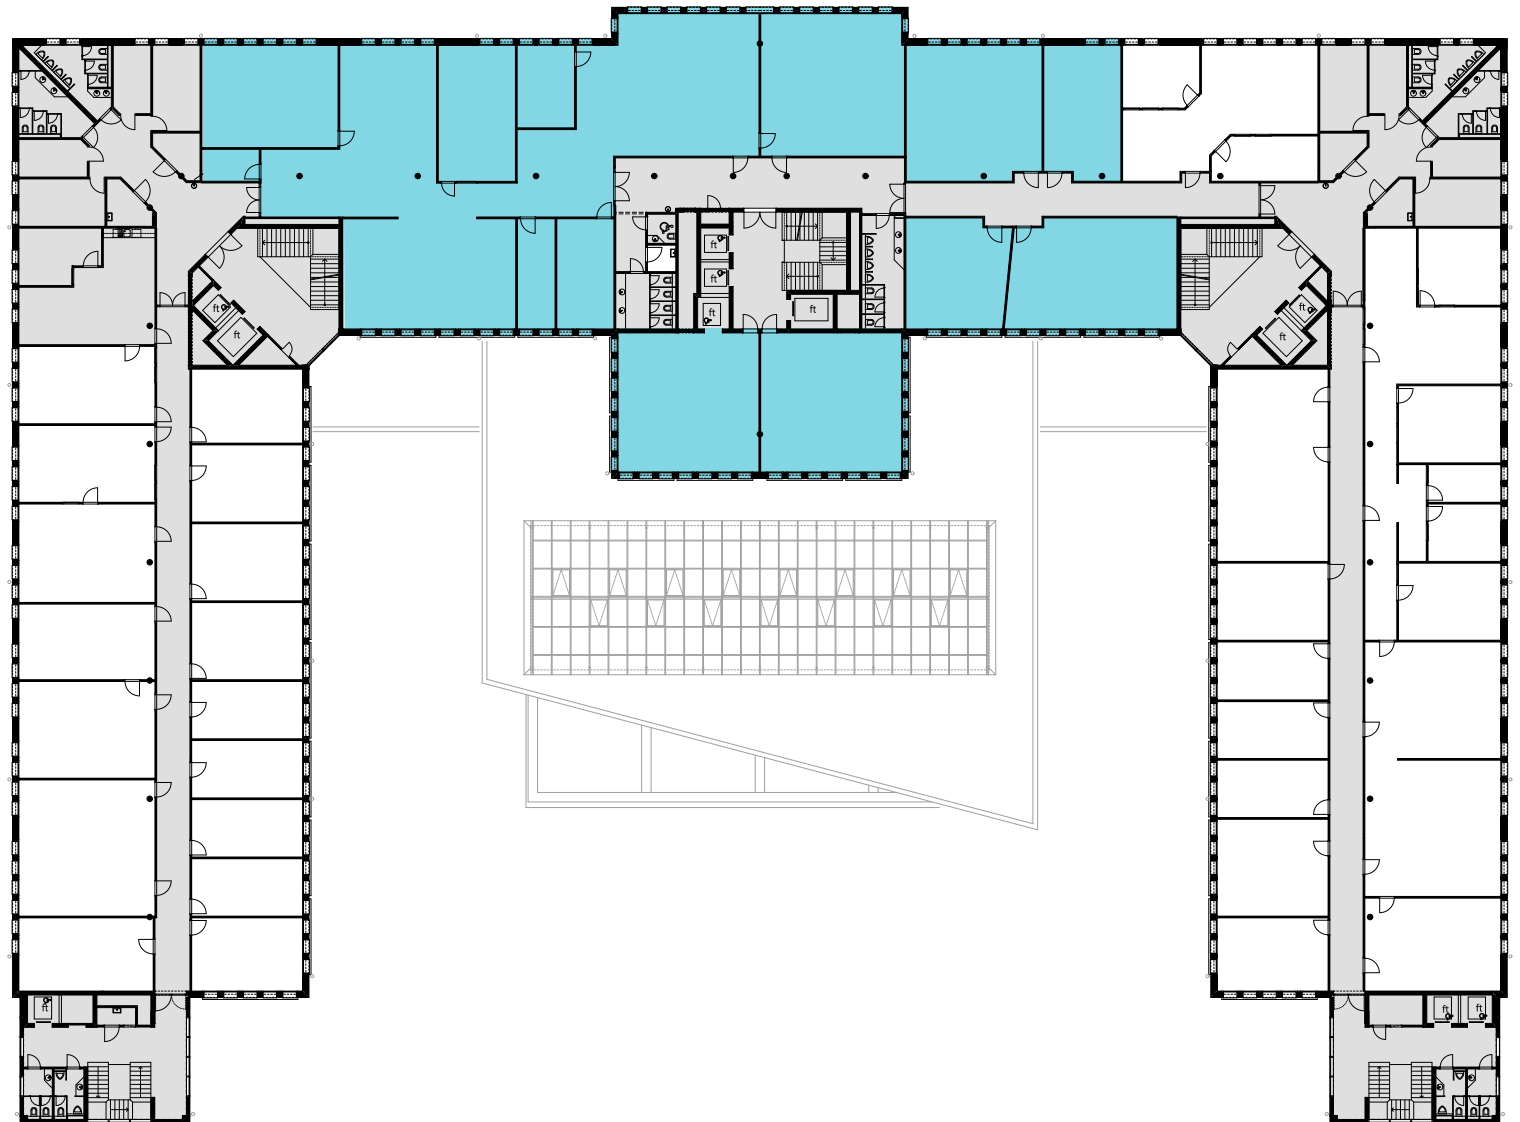

Änderungen und Abweichungen gegenüber den publizierten Angaben bleiben ausdrücklich vorbehalten.

2m 4m 6m 8m 10m

ALTHARD HUB

3. OG

Objekt Nr. 13

Gesamtfläche 767.3 m²

Raumhöhe 2.5 m

Mietzins CHF 240/m² p.a.

Nutzung OFFICE HUB EXPERIENCE HUB
EDUCATION HUB

Änderungen und Abweichungen gegenüber den publizierten Angaben bleiben ausdrücklich vorbehalten.

2m 4m 6m 8m 10m

ALTHARD HUB

3. OG

Objekt Nr. 14

Gesamtfläche 831.3 m²

Raumhöhe 2.5 m

Mietzins CHF 240/m² p.a.

Nutzung OFFICE HUB EXPERIENCE HUB
EDUCATION HUB

Änderungen und Abweichungen gegenüber den publizierten Angaben bleiben ausdrücklich vorbehalten.

2m 4m 6m 8m 10m

ALTHARD HUB