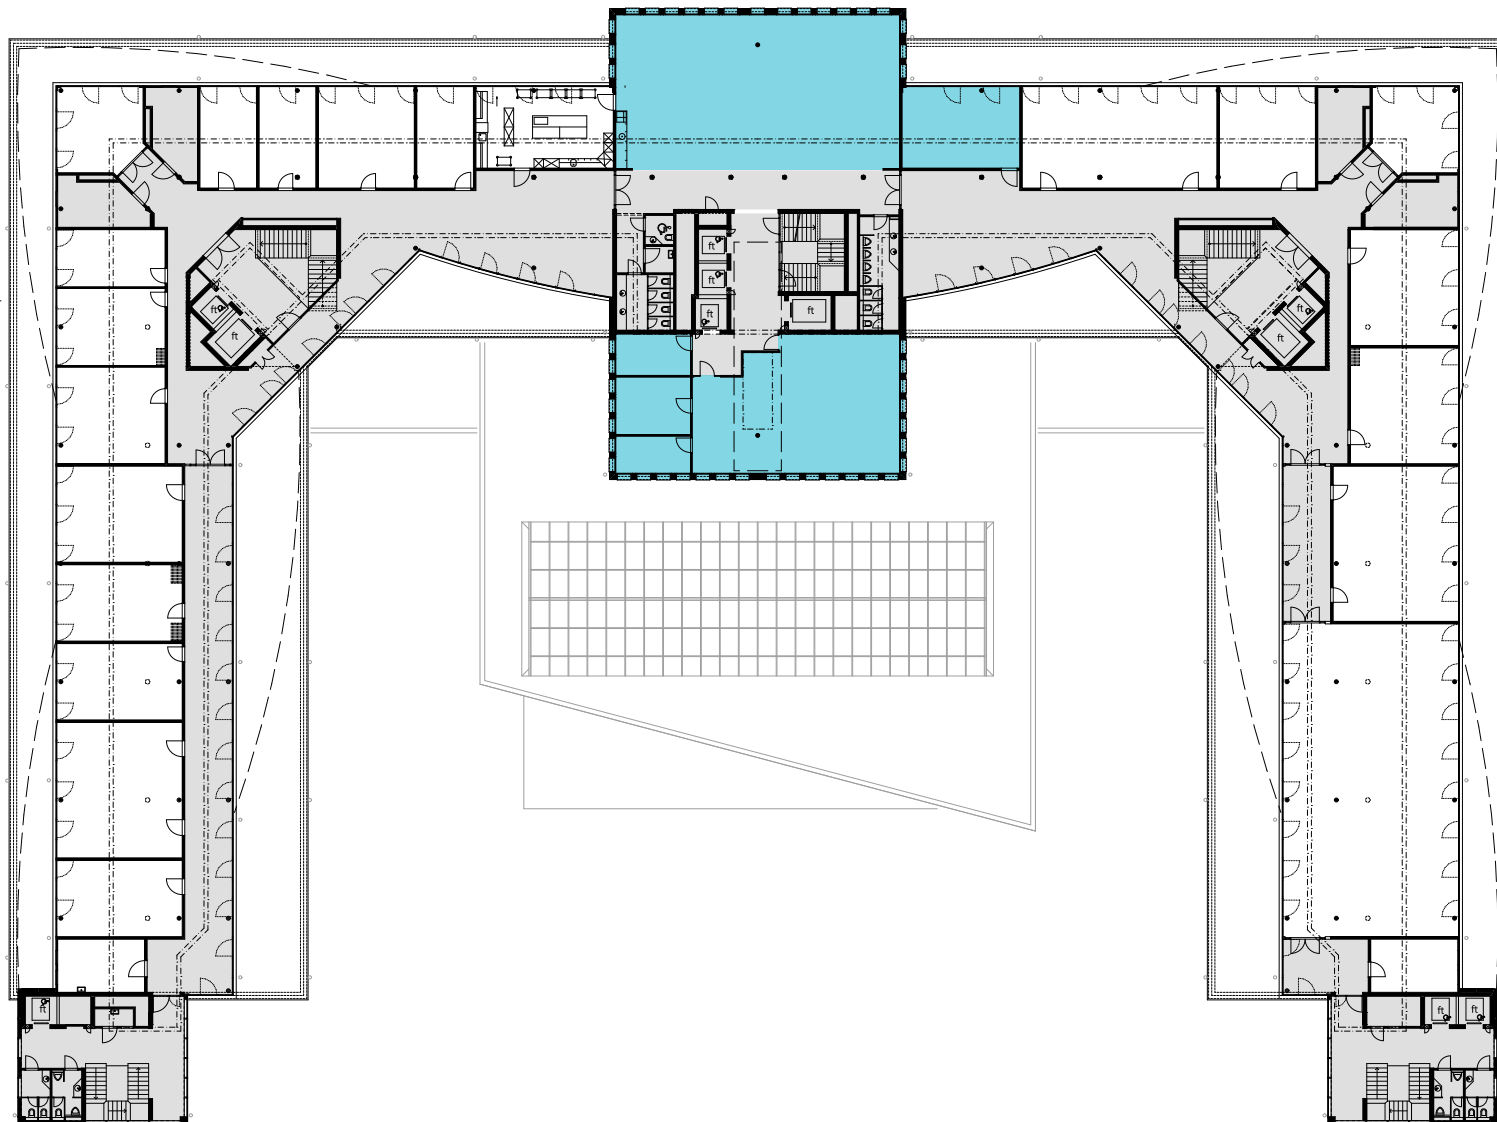

5. OG

Objekt Nr. 19

Gesamtfläche 360.8 m²

Raumhöhe 2.5 m

Mietzins CHF 240/m² p.a.

Nutzung OFFICE HUB EXPERIENCE HUB
EDUCATION HUB

Änderungen und Abweichungen gegenüber den publizierten Angaben bleiben ausdrücklich vorbehalten.