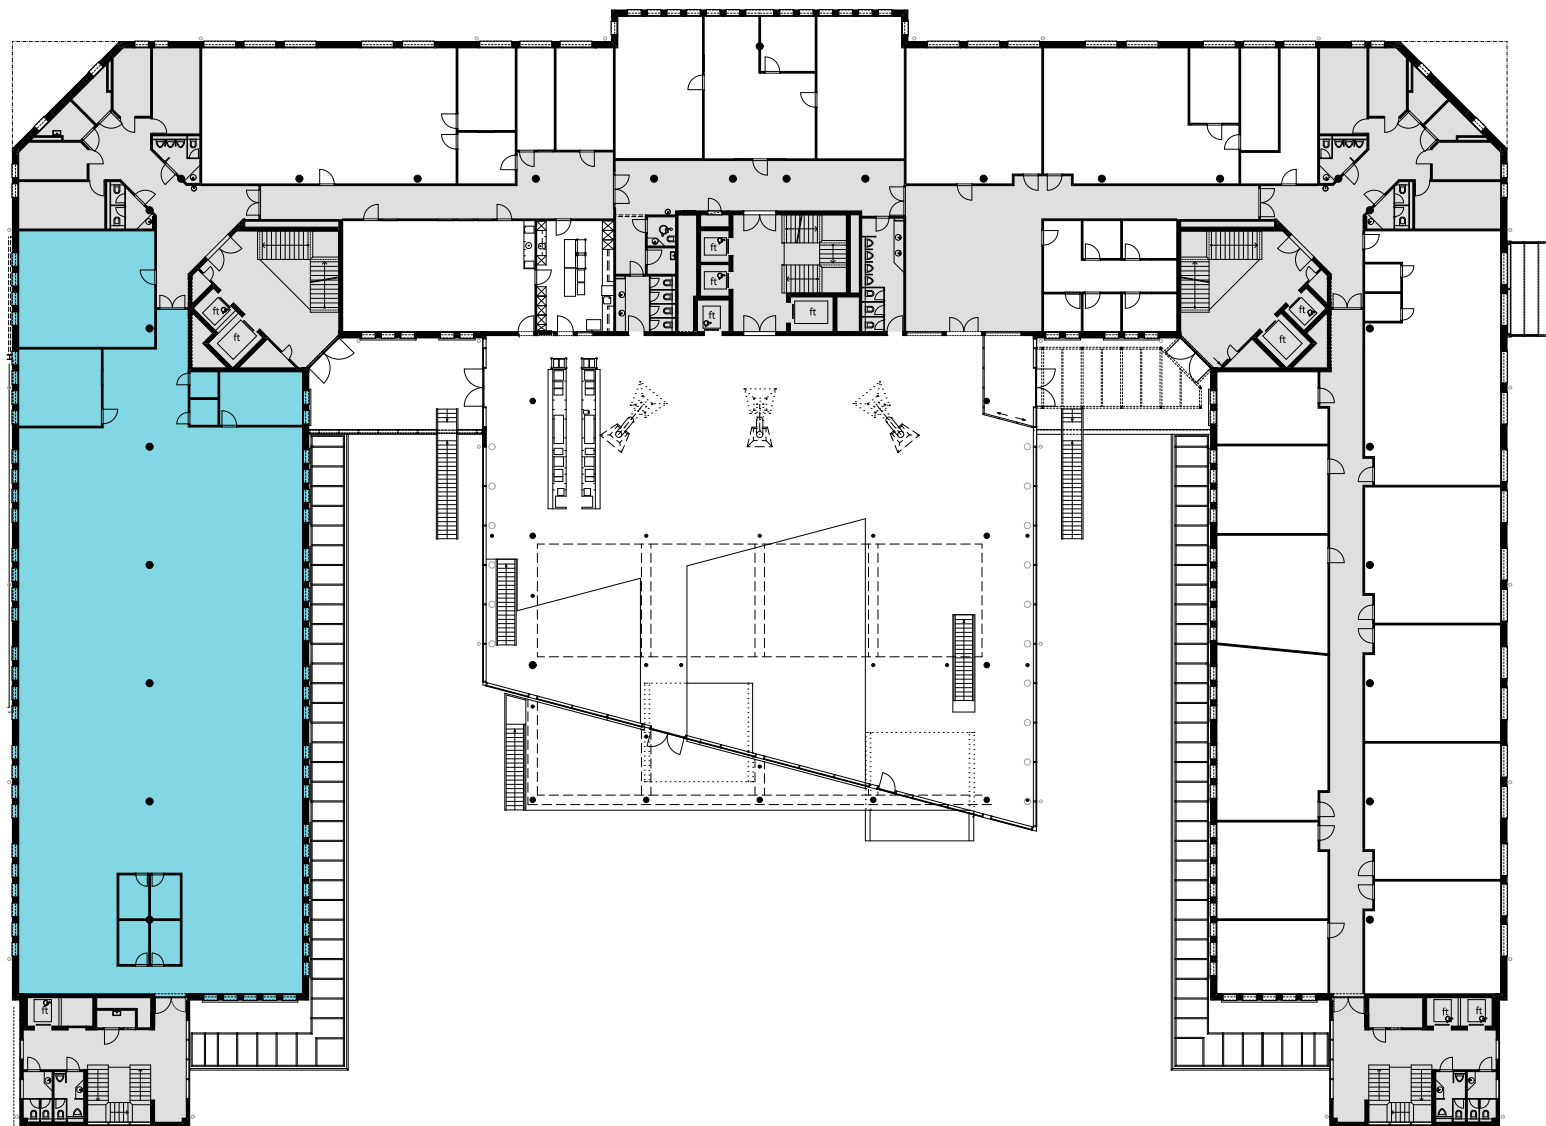

2m 4m 6m 8m 10m

ALTHARD HUB

1. OG

Objekt Nr. 8

Gesamtfläche 681 m²

Raumhöhe 2.5 m

Mietzins CHF 240/m² p.a.

Nutzung OFFICE HUB EXPERIENCE HUB
EDUCATION HUB

Änderungen und Abweichungen gegenüber den publizierten Angaben bleiben ausdrücklich vorbehalten.

2m 4m 6m 8m 10m

ALTHARD HUB

1. OG

Objekt Nr. 9

Gesamtfläche 792.5 m²

Raumhöhe 2.5 m

Mietzins CHF 240/m² p.a.

Nutzung OFFICE HUB EXPERIENCE HUB
EDUCATION HUB

Änderungen und Abweichungen gegenüber den publizierten Angaben bleiben ausdrücklich vorbehalten.

2m 4m 6m 8m 10m

ALTHARD HUB

2. OG

Objekt Nr. 10

Gesamtfläche 792.1 m²

2. OG

Objekt Nr. 11

Gesamtfläche 1'114.1 m²

Raumhöhe 2.5 m

Mietzins CHF 240/m² p.a.

Nutzung OFFICE HUB EXPERIENCE HUB
EDUCATION HUB

Änderungen und Abweichungen gegenüber den publizierten Angaben bleiben ausdrücklich vorbehalten.